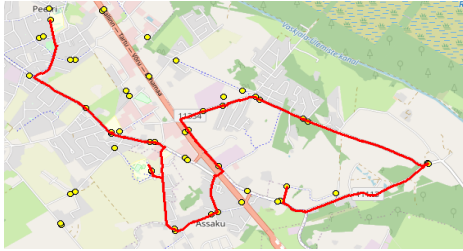

Riigihange nr 221426
Avaliku bussiliiniveo korraldamine Harju maakonna Rae valla bussiliinidel nr 2-8/20019
Kehtib alates 01.09.2020 kuni 31.08.2023

MTÜ Põhja-Eesti Ühistranspordikeskus
reg 80213342
Roosikrantsi 12/1
10119 Tallinn

Rae valla bussiliin

Rae - Kindluse - Järveküla - Peetri kool

Nr.R7

Sõiduplaan kehtib alates 28.11.2022
Lini teenindab AS HANSABUSS

Nr.	Peatus	Reis
		01 R7-01
1	Rööla tee	07:50
2	Rae mõis	07:53
3	Rae mõis	07:54
4	Jaani	07:56
5	Loopera	07:58
6	Talpihaka	08:01
7	Õobiku	08:05
8	Turuveski	08:06
9	Koolipõllu	08:08
10	Hundisepa	08:13
11	Järveküla kool	08:15
12	Järveküla	08:16
13	Peetri kool	08:18