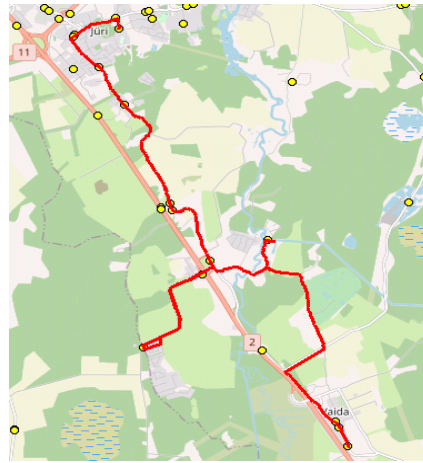

Riigihange nr 221426
Avaliku bussiliiniveo korraldamine Harju maakonna Rae valla bussiliinidel nr 2-8/20019
Kehtib alates 01.09.2020 kuni 31.08.2023

MTÜ Põhja-Eesti Ühistranspordikeskus
reg 80213342
Roosikrantsi 12/1
10119 Tallinn

Rae valla bussiliin

Nr.R3

Jüri GMN- Kurna - Vana-Aaviku - Vaida - Aruvalla

Sõiduplaan kehtib alates 02.09.2022
Liini teenindab AS HANSABUSS

Nr.	Peatus	Reis	
		01	03
		R3-01	R3-02
1	Jüri Gümnaasium	14:15	16:00
2	Jüri	14:19	16:04
3	Kurna tee	14:24	16:09
4	Väljamäe tee	14:25	16:10
5	Mõsaküla tee	14:26	16:11
6	Vana-Aaviku	14:31	16:16
7	Kautjala	14:32	16:17
8	Patika	14:34	16:19
9	Sillaotsa	14:36	16:21
10	Vaida Põhikool	14:41	16:26
11	Vaida	14:42	16:27
12	Vaidasoo	14:48	16:33
13	Ellaku	14:49	16:34
14	Kasemetsa	14:50	16:35
15	Aruvalla	14:51	16:36

Nr.R3

Aruvalla - Veskitaguse - Vaida - Jüri GMN

Nr.	Peatus	Reis	
		02	04
		R3-04	R3-03
1	Vaida Põhikool		15:07
2	Vaida		15:08
3	Aruvalla	07:05	
4	Kasemetsa	07:06	
5	Ellaku	07:07	
6	Vaidasoo	07:08	
7	Veskitaguse	07:18	15:16
8	Vaida Põhikool	07:27	
9	Vaida	07:28	
10	Puaviku		15:24
11	Patika		15:27
12	Korba		15:30
13	Kautjala teerist		15:32
14	Aaviku		15:32
15	Vestorni		15:36
16	Sillaotsa	07:30	
17	Kautjala	07:33	
18	Vana-Aaviku	07:34	
19	Jüri Gümnaasium	07:38	15:38

Märkused