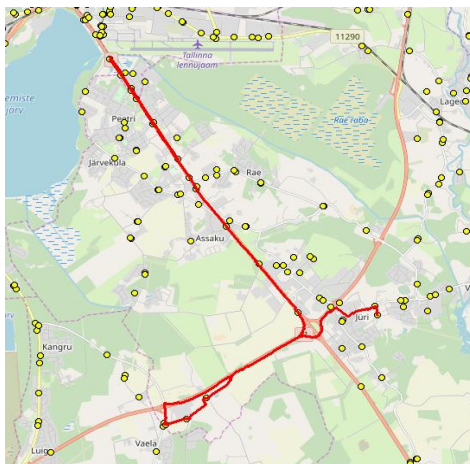

Nr.R1

Nr.	Peatus	Reis	Reis
		02	04
1	Tartu mnt-Vana-Tartu mnt		07:05
2	Järvesuu		07:07
3	Järvevere		07:07
4	Peetri kool		07:13
5	Veski		07:15
6	Järveküla		07:17
7	Järveküla kool		07:18
8	Hundisepa		07:19
9	Assaku		07:19
10	Lehmja kool		07:21
11	Rae mõis		07:24
12	Rae mõis		07:25
13	Jaani		07:28
14	Loopera		07:30
15	Talpihlaka		07:30
16	Annuse	07:07	
17	Peetri	07:08	
18	Mõigu	07:10	
19	Kanali tee	07:11	
20	Pühakivi	07:14	
21	Kanali tee	07:14	
22	Mõigu	07:15	
23	Ooni	07:15	
24	Peetri	07:16	
25	Annuse	07:18	
26	Assaku	07:19	
27	Lehmja	07:21	07:35
28	Kungla	07:23	07:37
29	Pihiküla	07:25	07:39
30	Kurna tee	07:31	
31	Väljamäe tee	07:32	
32	Mõisaküla tee	07:34	
33	Jüri Gümnaasium	07:40	07:43