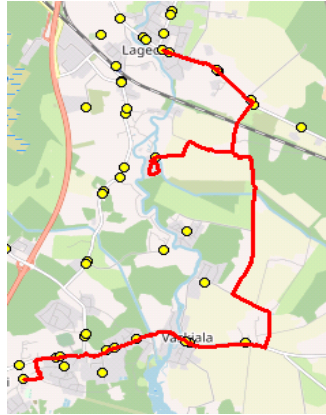

Riigihange nr 221426
Avaliku bussiliiniveo korraldamine Harju maakonna Rae valla bussiliinidel nr 2-8/20019
Kehtib alates 01.09.2020 kuni 31.08.2023

MTÜ Põhja-Eesti Ühistranspordikeskus AS HANSABUSS
reg 80213342 reg 10230847
Roosikrantsi 12/1 Paavli tn 6
10119 Tallinn 10402 Tallinn

Rae valla bussiliin
Nr.R11
Jüri Gümnaasium - Pajupea - Tuulevälja - Lagedi kool

Sõiduplaan kehtib alates 02.09.2022
Lini teenindab AS HANSABUSS

Nr.	Peatus	Reis
		01
		R11-01
1	Jüri Gümnaasium	07:50
2	Rae	07:54
3	Vaskjala	07:55
4	Pajupea	07:57
5	Näkinurga tee	08:01
6	Leivajõe aiaandusohistu	08:10
7	Tuulevälja	08:15
8	Keskköla	08:16
9	Lagedi kool	08:17

Nr.R11

Lagedi kool - Lagedi - Kesa - Jüri Gümnaasium

Nr.	Peatus	Reis
		02
		R11-02
1	Lagedi kool	07:05
2	Lagedi	07:06
3	Raadijaama tee	07:06
4	Ülejõe	07:07
5	Lagedi kauplus	07:15
6	Lagedi heigla	07:16
7	Kõrma	07:18
8	Lääkivi	07:19
9	Vaadi	07:22
10	Pruuli tee	07:23
11	Rae	07:27
12	Vaskjala	07:28
13	Pajupea	07:30
14	Kesa tee	07:32
15	Pajupea	07:36
16	Vaskjala	07:38
17	Rae	07:39
18	Jüri Gümnaasium	07:46

Märkused