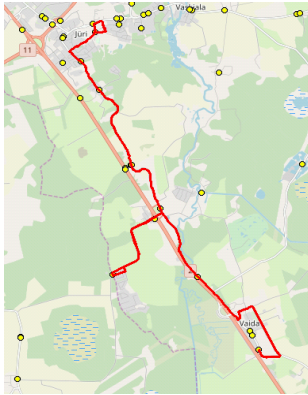

Riigihange nr 221426
Avaliku bussiliiniveo korraldamine Harju maakonna Rae valla bussiliinidel nr 2-8/20019
Kehtib alates 01.09.2020 kuni 31.08.2023

MTÜ Põhja-Eesti Ühistranspordikeskus
reg 80213342
Roosikrantsi 12/1
10119 Tallinn

Rae valla bussiliin

Nr.R4

Jüri Gümnaasium - Aaviku - Puraviku - Vaida

Sõiduplaan kehtib alates 02.09.2022
Liini teenindab AS HANSABUSS

Nr.	Peatus	Reis	
		01	03
		R4-02	R4-03
1	Jüri Gümnaasium	14:30	16:30
2	Aaviku	14:35	16:35
3	Kaujalja teerist	14:35	16:35
4	Korba	14:37	16:37
5	Patika	14:38	16:38
6	Puraviku	14:43	16:43
7	Vaida Põhikool	14:55	16:55

Nr.R4

Salu - Urvaste - Suursoo - Puraviku - Patiku - Aaviku - GMN

Nr.	Peatus	Reis
		02
		R4-01
1	Suure-Tämme	07:00
2	Salu küla	07:02
3	Urvaste	07:04
4	Urvaste	07:04
5	Suursoo küla	07:08
6	Suursoo	07:11
9	Puraviku	07:27
10	Patika	07:31
11	Korba	07:33
12	Kaujalja teerist	07:36
13	Aaviku	07:37
14	Jüri Gümnaasium	07:41

Märkused