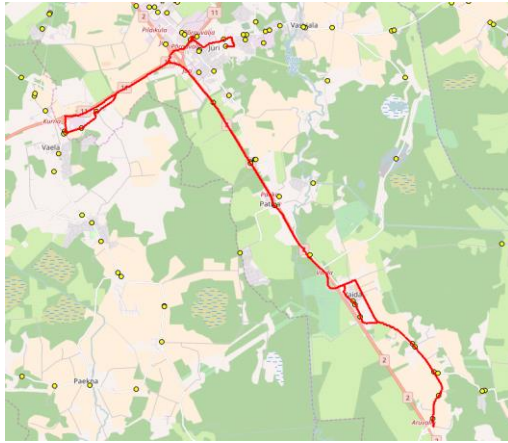

Riigihange nr 221426
Avaliku bussiliiniveo korraldamine Harju maakonna Rae valla bussiliinidel nr 2-8/20019
Kehtib alates 01.09.2020 kuni 31.08.2023

MTÜ Põhja-Eesti Ühistranspordikeskus
reg 80213342
Roosikrantsi 12/1
10119 Tallinn

Rae valla bussiliin

Nr.R3

Jüri GMN- Kurna - Vana-Aaviku - Vaida - Aruvalla

Sõiduplaan kehtib alates 02.09.2022
Liini teenindab AS HANSABUSS

Nr.	Peatus	Reis	
		01	03
		R3-01	R3-02
1	Jüri Gümnaasium	14:15	16:00
2	Jüri	14:19	16:04
3	Kurna tee	14:24	16:09
4	Väljamäe tee	14:25	16:10
5	Mõsaküla tee	14:26	16:11
6	Vana-Aaviku	14:31	16:16
7	Kautjala	14:32	16:17
8	Patika	14:34	16:19
9	Sillaotsa	14:36	16:21
10	Vaida Põhikool	14:41	16:26
11	Vaida	14:42	16:27
12	Vaidasoo	14:48	16:33
13	Ellaku	14:49	16:34
14	Kasemetsa	14:50	16:35
15	Aruvalla	14:51	16:36

Nr.R3

Aruvalla - Veskitaguse - Vaida - Jüri GMN

Nr.	Peatus	Reis	
		02	04
		R3-04	R3-03
1	Vaida Põhikool		15:07
2	Vaida		15:08
3	Aruvalla	07:05	
4	Kasemetsa	07:06	
5	Ellaku	07:07	
6	Vaidasoo	07:08	
7	Veskitaguse	07:18	15:16
8	Vaida Põhikool	07:27	
9	Vaida	07:28	
10	Puaviku		15:24
11	Patika		15:27
12	Korba		15:30
13	Kautjala teerist		15:32
14	Aaviku		15:32
15	Vestorni		15:36
16	Sillaotsa	07:30	
17	Kautjala	07:33	
18	Vana-Aaviku	07:34	
19	Jüri Gümnaasium	07:38	15:38