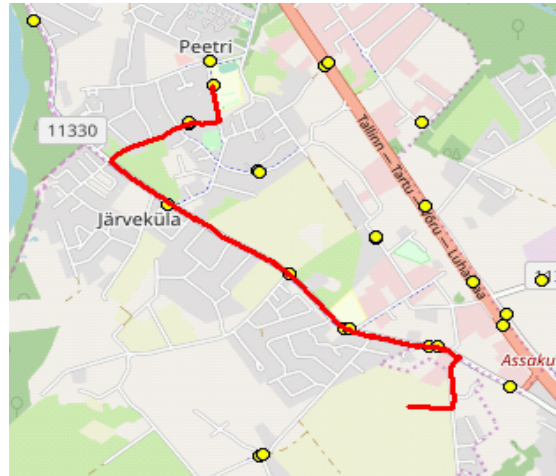

Riigihange nr 221426
Avaliku bussiliiniveo korraldamine Harju maakonna Rae valla bussiliinidel nr 2-8/20019
Kehtib alates 01.09.2020 kuni 31.08.2023

MTÜ Põhja-Eesti Ühistranspordikeskus AS HANSABUSS
reg 80213342 reg 10230847
Roosikrantsi 12/1 Paavli tn 6
10119 Tallinn 10402 Tallinn

Rae valla bussiliin **Nr.R9**
Kindluse kool - Järveküla kool - Peetri kool

Sõiduplaan kehtib alates 02.09.2022
Liini teenindab AS HANSABUSS

Nr.	Peatus	Reis	Reis	Reis
		01	03	05
		R9-01	R9-02	R9-03
1	Koolipõllu	13:35	14:30	15:26
2	Hundisepa	13:37	14:32	15:28
3	Järveküla kool	13:38	14:33	15:29
4	Järveküla	13:39	14:34	15:30
5	Veski	13:40	14:35	15:31
6	Uusmaa	13:42	14:37	15:33
7	Peetri kool	13:43	14:38	15:34

Märkused