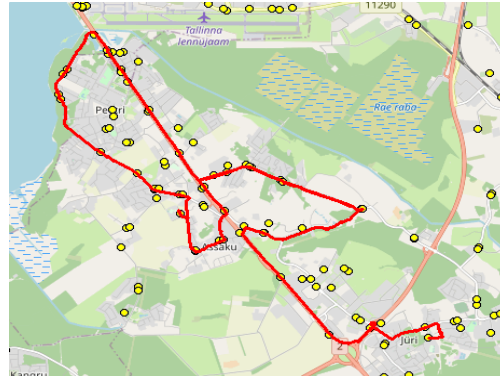

Rae valla bussiliin

Nr.R1

Sõiduplaan kehtib alates 02.09.2022
Lini teenindab AS HANSABUSS

Nr.	Peatus	Reis	Reis
		01	03
1	Jüri Gümnaasium	14:10	16:00
2	Jüri	14:14	16:04
3	Kungla	14:17	16:07
4	Lehmja kool	14:20	16:10
5	Sinikivi	14:22	
6	Rae mõis	14:26	16:13
7	Jaani	14:30	16:17
8	Loopera	14:31	16:18
9	Talpihlaka	14:32	16:19
10	Annuse	14:33	16:20
11	Peetri	14:34	16:21
12	Mõigu	14:36	16:23
13	Kanali tee	14:36	16:23
15	Järvesuu	14:38	16:25
16	Järvevere	14:39	16:26
17	Veski	14:41	16:28
18	Järveküla	14:42	16:29
19	Järveküla kool	14:43	16:30
20	Hundisepa	14:44	16:31
21	Koolipõllu	14:46	16:33
22	Turuveski	14:50	16:37
23	Oobiku	14:51	16:38
24	Assaku	14:52	16:39
25	Alлика	14:53	16:40
26	Talpihlaka	14:54	16:40
27	Loopera	14:54	16:41
28	Jaani	14:55	16:42
29	Rae mõis	14:57	16:44