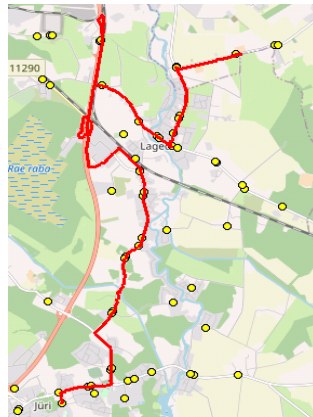

Riigihange nr 221426
Avaliku bussiliiniveo korraldamine Harju maakonna Rae valla bussiliinidel nr 2-8/20019
Kehtib alates 01.09.2020 kuni 31.08.2023

MTÜ Põhja-Eesti Ühistranspordikeskus
reg 80213342
Roosikrantsi 12/1
10119 Tallinn

Rae valla bussiliin
Jüri Gümnaasium - Selli - Lagedi kool

Nr.R2

Sõiduplaan kehtib alates 02.09.2022
Liini teenindab AS HANSABUSS

Nr.	Peatus	Reis	Reis
		01 R2-02	03 R2-02
1	Jüri Gümnaasium	14:10	16:00
2	Rae	14:14	16:04
3	Vaskjala	14:15	16:05
4	Pajupea	14:17	16:07
5	Kesa tee	14:20	16:10
6	Rae-Selli	14:25	16:15
7	Vana-Uudiku	14:29	16:19
8	Rae-Selli	14:32	16:22
9	Näkinurga tee	14:38	
10	Leivaõe aiandusühistu	14:42	
11	Tuuleväli	14:47	16:31
12	Keskküla	14:48	16:32
13	Lagedi kool	14:49	16:33

Nr.R2

Lagedi kool - Saha - Lagedi - Jüri Gümnaasium

Nr.	Peatus	Reis	Reis
		02 R2-02	04 R2-02
1	Lagedi kool	15:00	16:40
2	Linnu tee	15:01	16:41
3	Lohu	15:01	16:41
4	Kanala	15:05	16:45
5	Kanala	15:05	16:45
6	Lagedi mõis	15:07	16:47
7	Lohu	15:09	16:49
8	Linnu tee	15:10	16:50
9	Lagedi	15:10	16:50
10	Raadiolamäe tee	15:11	16:51
11	Ülleõe	15:12	16:52
12	Lagedi kauplus	15:20	17:00
13	Lagedi haigla	15:21	17:01
14	Külma	15:22	17:02
15	Lasikivi	15:23	17:03
16	Pruuli tee	15:24	17:04
17	Jüri Gümnaasium	15:29	17:09

Märkused