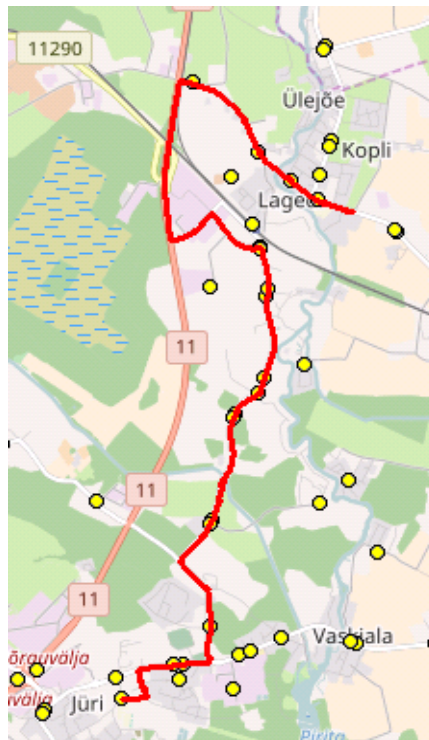

Riigihange nr 221426
Avaliku bussiliiniveo korraldamine Harju maakonna Rae valla bussiliinidel nr 2-8/20019
Kehtib alates 01.09.2020 kuni 31.08.2023

MTÜ Põhja-Eesti Ühistranspordikeskus
reg 80213342
Roosikrantsi 12/1
10119 Tallinn

Rae valla bussiliin

Nr.R12

Lagedi kool - Tuulevälja - Seli - Pajupea - Jüri Gümnaasium

Sõiduplaan kehtib alates 02.09.2022
Liini teenindab AS HANSABUSS

Nr.	Peatus	Reis 01
		R12-03
1	Lagedi kool	07:05
2	Keskiküla	07:06
3	Leivajõe alandusühistu	07:11
4	Näkinurga tee	07:16
5	Rae-Seli	07:22
6	Vana-Uudiku	07:25
7	Rae-Seli	07:28
8	Pajupea	07:32
9	Vaskjala	07:33
10	Rae	07:35
11	Jüri Gümnaasium	07:39

Nr.R12

Jüri Gümnaasium - Jüri tee - Lagedi kool

Nr.	Peatus	Reis 02
		R12-03
1	Jüri Gümnaasium	08:00
2	Pruuli tee	08:04
3	Laiakivi	08:06
4	Külma	08:07
5	Lagedi haigla	08:08
6	Lagedi kauplus	08:09
7	Ülejõe	08:12
8	Raadijaama tee	08:14
9	Lagedi	08:14
10	Lagedi kool	08:15

Märkused