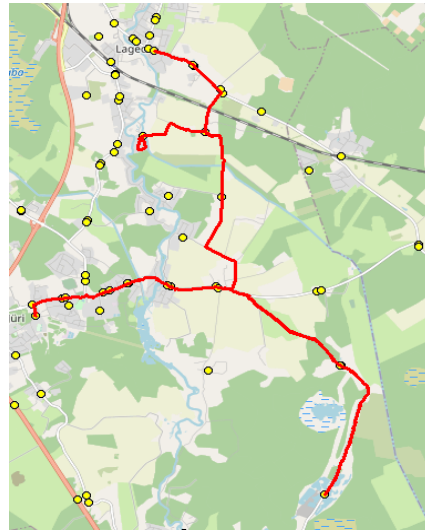

Riigihange nr 221426
Avaliku bussiliiniveo korraldamine Harju maakonna Rae valla bussiliinidel nr 2-8/20019
Kehtib alates 01.09.2020 kuni 31.08.2023

MTÜ Põhja-Eesti Ühistranspordikeskus
reg 80213342
Roosikrantsi 12/1
10119 Tallinn

Rae valla bussiliin

Nr.R12

Lagedi kool - Tuulevälja - Seli - Pajupea - Jüri Gümnaasium

Sõiduplaan kehtib alates 02.09.2022
Liini teenindab AS HANSABUSS

Nr.	Peatus	Reis 01
		R12-03
1	Lagedi kool	07:05
2	Keskiküla	07:06
3	Leivajõe alandusühistu	07:11
4	Näkinurga tee	07:16
5	Rae-Seli	07:22
6	Vana-Uudiku	07:25
7	Rae-Seli	07:28
8	Pajupea	07:32
9	Vaskjala	07:33
10	Rae	07:35
11	Jüri Gümnaasium	07:39

Nr.R12

Jüri Gümnaasium - Jüri tee - Lagedi kool

Nr.	Peatus	Reis 02
		R12-03
1	Jüri Gümnaasium	08:00
2	Pruuli tee	08:04
3	Laiakivi	08:06
4	Külma	08:07
5	Lagedi haigla	08:08
6	Lagedi kauplus	08:09
7	Ülejõe	08:12
8	Raadijaama tee	08:14
9	Lagedi	08:14
10	Lagedi kool	08:15

Märkused