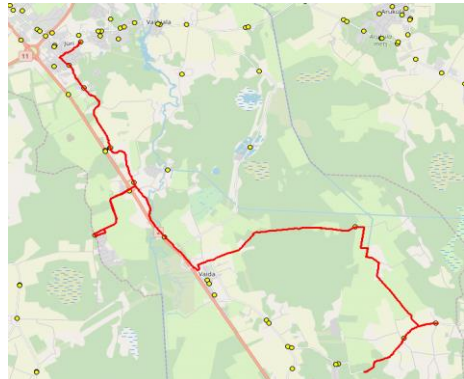

Riigihange nr 221426
Avaliku bussiliiniveo korraldamine Harju maakonna Rae valla bussiliinidel nr 2-8/20019
Kehtib alates 01.09.2020 kuni 31.08.2023

MTÜ Põhja-Eesti Ühistranspordikeskus
reg 80213342
Roosikrantsi 12/1
10119 Tallinn

Rae valla bussiliin

Nr.R4

Jüri Gümnaasium - Aaviku - Puraviku - Vaida

Sõiduplaan kehtib alates 02.09.2022
Liini teenindab AS HANSABUSS

Nr.	Peatus	Reis	
		01	03
		R4-02	R4-03
1	Jüri Gümnaasium	14:30	16:30
2	Aaviku	14:35	16:35
3	Kaujalja teerist	14:35	16:35
4	Korba	14:37	16:37
5	Patika	14:38	16:38
6	Puraviku	14:43	16:43
7	Vaida Põhikool	14:55	16:55

Nr.R4

Salu - Urvaste - Suursoo - Puraviku - Patiku - Aaviku - GMN

Nr.	Peatus	Reis
		02
		R4-01
1	Suure-Tämme	07:00
2	Salu küla	07:02
3	Urvaste	07:04
4	Urvaste	07:04
5	Suursoo küla	07:08
6	Suursoo	07:11
9	Puraviku	07:27
10	Patika	07:31
11	Korba	07:33
12	Kaujalja teerist	07:36
13	Aaviku	07:37
14	Jüri Gümnaasium	07:41

Märkused