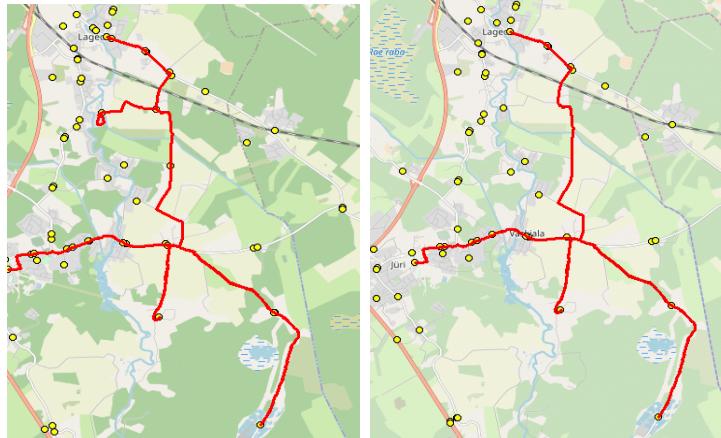

Riigihange nr 221426
Avaliku bussiliiniveo korraldamine Harju maakonna Rae valla bussiliinidel nr 2-8/20019
Kehtib alates 01.09.2020 kuni 31.08.2023

MTÜ Põhja-Eesti Ühistranspordikeskus
reg 80213342
Roosikrantsi 12/1
10119 Tallinn

Rae valla bussiliin
Jüri Gümnaasium - Selli - Lagedi kool

Nr.R2

Sõiduplaan kehtib alates 02.09.2022
Liini teenindab AS HANSABUSS

Nr.	Peatus	Reis	Reis
		01 R2-02	03 R2-02
1	Jüri Gümnaasium	14:10	16:00
2	Rae	14:14	16:04
3	Vaskjala	14:15	16:05
4	Pajupea	14:17	16:07
5	Kesa tee	14:20	16:10
6	Rae-Selli	14:25	16:15
7	Vana-Uudiku	14:29	16:19
8	Rae-Selli	14:32	16:22
9	Näkinurga tee	14:38	
10	Leivaõe aiandusühistu	14:42	
11	Tuuleväli	14:47	16:31
12	Keskküla	14:48	16:32
13	Lagedi kool	14:49	16:33

Nr.R2

Lagedi kool - Saha - Lagedi - Jüri Gümnaasium

Nr.	Peatus	Reis	Reis
		02 R2-02	04 R2-02
1	Lagedi kool	15:00	16:40
2	Linnu tee	15:01	16:41
3	Lohu	15:01	16:41
4	Kanala	15:05	16:45
5	Kanala	15:05	16:45
6	Lagedi mõis	15:07	16:47
7	Lohu	15:09	16:49
8	Linnu tee	15:10	16:50
9	Lagedi	15:10	16:50
10	Raadiolamäe tee	15:11	16:51
11	Ülleõe	15:12	16:52
12	Lagedi kauplus	15:20	17:00
13	Lagedi haigla	15:21	17:01
14	Külma	15:22	17:02
15	Lasikivi	15:23	17:03
16	Pruuli tee	15:24	17:04
17	Jüri Gümnaasium	15:29	17:09