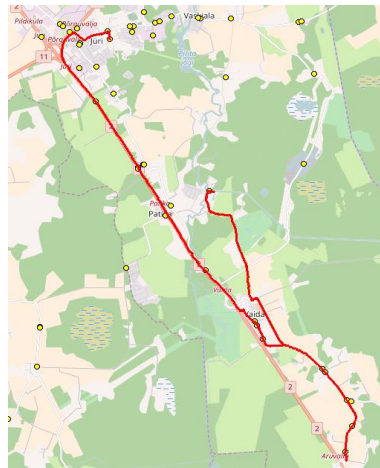

Riigihange nr 221426
Avaliku bussiliiniveo korraldamine Harju maakonna Rae valla bussiliinidel nr 2-8/20019
Kehtib alates 01.09.2020 kuni 31.08.2023

MTÜ Põhja-Eesti Ühistranspordikeskus
reg 80213342
Roosikrantsi 12/1
10119 Tallinn

Rae valla bussiliin

Nr.R3

Jüri GMN- Kurna - Vana-Aaviku - Vaida - Aruvalla

Sõiduplaan kehtib alates 02.09.2022
Liini teenindab AS HANSABUSS

Nr.	Peatus	Reis	
		01	03
		R3-01	R3-02
1	Jüri Gümnaasium	14:15	16:00
2	Jüri	14:19	16:04
3	Kurna tee	14:24	16:09
4	Väljamäe tee	14:25	16:10
5	Mõsaküla tee	14:26	16:11
6	Vana-Aaviku	14:31	16:16
7	Kautjala	14:32	16:17
8	Patika	14:34	16:19
9	Sillaotsa	14:36	16:21
10	Vaida Põhikool	14:41	16:26
11	Vaida	14:42	16:27
12	Vaidasoo	14:48	16:33
13	Ellaku	14:49	16:34
14	Kasemetsa	14:50	16:35
15	Aruvalla	14:51	16:36

Nr.R3

Aruvalla - Veskitaguse - Vaida - Jüri GMN

Nr.	Peatus	Reis	
		02	04
		R3-04	R3-03
1	Vaida Põhikool		15:07
2	Vaida		15:08
3	Aruvalla	07:05	
4	Kasemetsa	07:06	
5	Ellaku	07:07	
6	Vaidasoo	07:08	
7	Veskitaguse	07:18	15:16
8	Vaida Põhikool	07:27	
9	Vaida	07:28	
10	Puaviku		15:24
11	Patika		15:27
12	Korba		15:30
13	Kautjala teerist		15:32
14	Aaviku		15:32
15	Vestorni		15:36
16	Sillaotsa	07:30	
17	Kautjala	07:33	
18	Vana-Aaviku	07:34	
19	Jüri Gümnaasium	07:38	15:38

Märkused