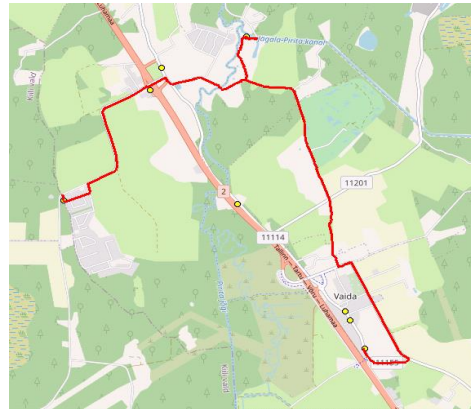

Riigihange nr 221426
Avaliku bussiliiniveo korraldamine Harju maakonna Rae valla bussiliinidel nr 2-8/20019
Kehtib alates 01.09.2020 kuni 31.08.2023

MTÜ Põhja-Eesti Ühistranspordikeskus
reg 80213342
Roosikrantsi 12/1
10119 Tallinn

Rae valla bussiliin
Suursoo - Veskitaguse - Urvaste - Ellaku - Vaida

Nr.R5

Sõiduplaan kehtib alates 02.09.2022
Liini teenindab AS HANSABUSS

Nr.	Peatus	Reis	Reis
		01	03
1	*Puraviku	RS-01	RS-05
2	*Veskitaguse		07:45
3	Eest-Soosalu	07:30	
4	Suursoo	07:31	
5	Raadivõhma	07:35	
6	Põdrasoo	07:37	
7	Suursoo küla	07:40	
8	Urvaste	07:45	
9	Urvaste	07:47	
10	Salu küla	07:49	
11	Lülioru	07:53	
12	Ellaku	07:55	
13	Vaidasoo	07:56	
14	Vaida Põhikool	07:58	08:04