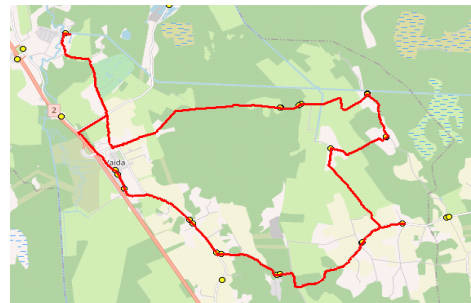

Nr.R5

Vaida - Veskitaguse - Suursoo - Urvaste - Salu - Vaida

Nr.	Peatus	Reis	Reis
		02	04
1	Vaida Põhikool	RS-04	RS-03
2	Vaida	15:00	17:00
3	Veskitaguse	15:01	17:01
4	Eest-Soosalu	15:10	17:09
5	Suursoo	15:11	17:22
6	Raadivõhma	15:15	17:27
7	Põdrasoo	15:17	17:29
8	Suursoo küla	15:21	17:33
9	Urvaste	15:26	17:38
10	Urvaste	15:28	17:40
11	Salu küla	15:29	17:41
12	Suure-Tamme	15:32	17:44
13	Lülioru	15:33	17:45
14	Ellaku	15:35	17:47
15	Vaidasoo	15:36	17:48
16	Vaida Põhikool	15:38	17:50
17	Vaida	15:39	17:51