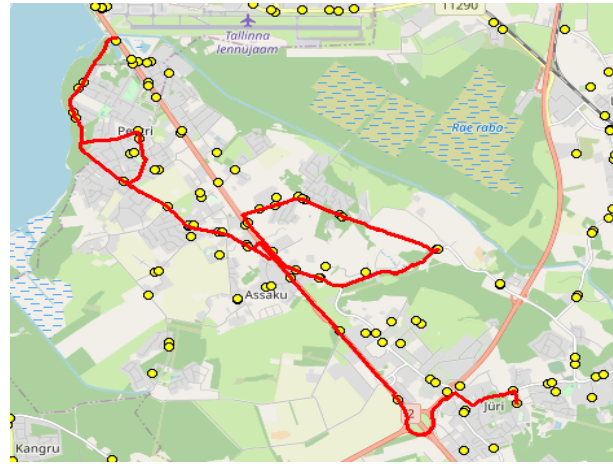

Nr.R1

Nr.	Peatus	Reis	Reis
		02	04
1	Tartu mnt-Vana-Tartu mnt		07:05
2	Järvesuu		07:07
3	Järvevere		07:07
4	Peetri kool		07:13
5	Veski		07:15
6	Järveküla		07:17
7	Järveküla kool		07:18
8	Hundisepa		07:19
9	Assaku		07:19
10	Lehmja kool		07:21
11	Rae mõis		07:24
12	Rae mõis		07:25
13	Jaani		07:28
14	Loopera		07:30
15	Talpihlaka		07:30
16	Annuse	07:07	
17	Peetri	07:08	
18	Mõigu	07:10	
19	Kanali tee	07:11	
20	Pühakivi	07:14	
21	Kanali tee	07:14	
22	Mõigu	07:15	
23	Ooni	07:15	
24	Peetri	07:16	
25	Annuse	07:18	
26	Assaku	07:19	
27	Lehmja	07:21	07:35
28	Kungla	07:23	07:37
29	Pihiküla	07:25	07:39
30	Kurna tee	07:31	
31	Väljamäe tee	07:32	
32	Mõisaküla tee	07:34	
33	Jüri Gümnaasium	07:40	07:43