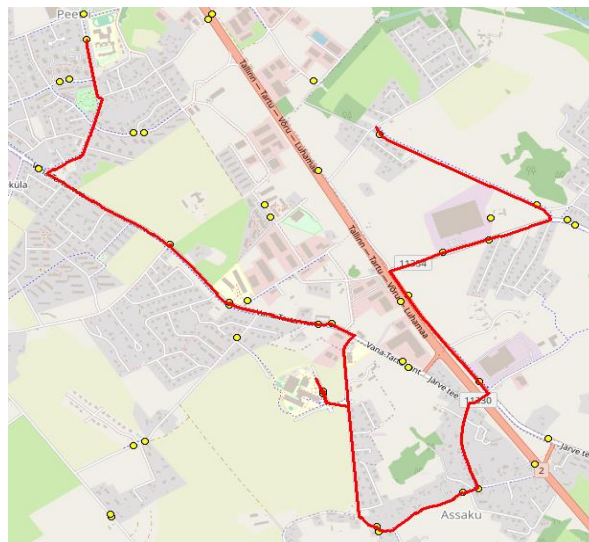

Nr.	Peatus	Reis 01
		R7A-01
1	Nurme	07:59
2	Talpihlaka	08:01
3	Õobiku	08:05
4	Turuveski	08:06
5	Koolipõllu	08:08
6	Hundisepa	08:13
7	Järveküla kool	08:16
8	Järveküla	08:16
9	Peetri kool	08:19

Märkused
Liini teenindamine toimub ainult koolipäevadel 1-5
Sõitjate sisnemine ja väljumine toimub kõikides liiklusmärgiga 541a tähistatud bussipeatustes