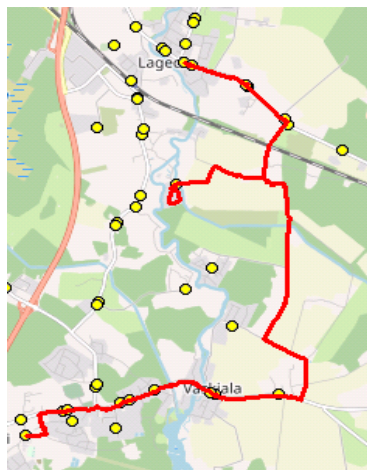

Kehtib alates 01.09.2020 kuni 31.08.2023

MTÜ Põhja-Eesti Ühistranspordikeskus
reg 80213342

AS HANSABUSS
reg 10230847

Rae valla bussiliin **Nr.R11**
Jüri Gümnaasium - Pajupea - Tuulevälja - Lagedi kool

Sõiduplaan kehtib
Liini teenindab

ainult 09.06.2026
AS HANSABUSS

Nr.	Peatus	Reis 01
		R11-01
1	Jüri Gümnaasium	07:50
2	Rae	07:54
3	Vaskjala	07:55
4	Pajupea	07:57
5	Näkinurga tee	08:01
6	Leivajõe aiandusühistu	08:10
7	Tuulevälja	08:15
8	Keskküla	08:16
9	Lagedi kool	08:17