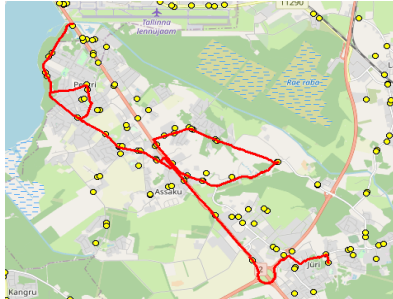

Nr.R1
Annuse - Mõigu - Assaku - Kurna - Jüri Gümnaasium

Nr.	Peatus	Reis	Reis	Reis	Reis
		R1-02	R1-04	R1-02	R1-01
1	Tartu mnt-Vana-Tartu mnt		07:05		08:20
2	Järvesuu		07:07		08:21
3	Järveveere		07:07		08:22
4	Peetri kool		07:13		08:27
5	Veski		07:15		08:30
6	Järveküla		07:17		08:31
7	Järveküla kool		07:18		08:32
8	Hundisepa		07:19		08:33
9	Assaku		07:19		08:34
10	Lehmja kool		07:21		08:36
11	Rae mõis		07:24		08:38
12	Rae mõis		07:25		08:40
13	Jaani		07:28		08:44
14	Loopera		07:30		08:45
15	Talpihlaka		07:30		08:46
16	Annuse	07:02		08:25	
17	Peetri	07:08		08:26	
18	Mõigu	07:10		08:27	
19	Kanali tee	07:11		08:28	
20	Pühimägi	07:14		08:31	
21	Kanali tee	07:14		08:32	
22	Mõigu	07:15		08:33	
23	Domn	07:15		08:33	
24	Peetri	07:16		08:34	
25	Annuse	07:18		08:35	
26	Assaku	07:19		08:37	
27	Lehmja	07:21	07:35	08:38	08:50
28	Kungla	07:23	07:37	08:40	08:52
29	Pildiküla	07:25	07:39	08:42	08:54
30	Kurna tee	07:31		08:48	
31	Väljamäe tee	07:32		08:49	
32	Mõisaküla tee	07:34		08:51	
33	Jüri Gümnaasium	07:40	07:43	08:57	08:58