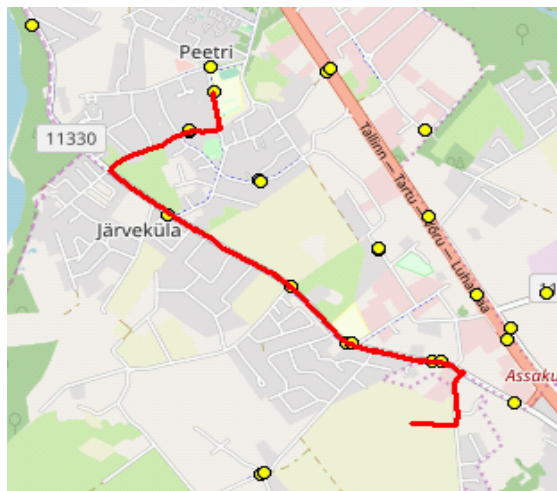

Riigihange nr 221426

Avaliku bussiliiniveo korraldamine Harju maakonna Rae valla bussiliinidel nr 2-8/20019

Kehtib alates 01.09.2020 kuni 31.08.2023

MTÜ Põhja-Eesti Ühistranspordikeskus
reg 80213342

AS HANSABUSS
reg 10230847

Rae valla bussiliin Nr.R9 Kindluse kool - Järveküla kool - Peetri kool

Sõiduplaan kehtib alates 02.09.2022

Liini teenindab AS HANSABUSS

Nr.	Peatus	Reis 01	Reis 03	Reis 05
		R9-01	R9-02	R9-03
1	Koolipõllu	13:35	14:30	15:26
2	Hundisepa	13:37	14:32	15:28
3	Järveküla kool	13:38	14:33	15:29
4	Järveküla	13:39	14:34	15:30
5	Veski	13:40	14:35	15:31
6	Uusmaa	13:42	14:37	15:33
7	Peetri kool	13:43	14:38	15:34

Märkused

Liini teenindamine toimub ainult koolipäevadel 1-5

Sõitjate sisenemine ja väljumine toimub kõikides liiklusemärgiga 541a tähistatud bussipeatustes