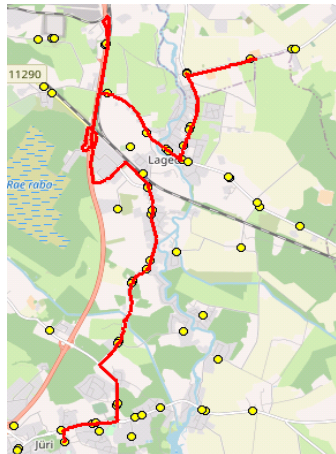

ainult 09.06.2023
 AS HANSABUSS

Nr.	Peatus	Reis	Reis	Reis
		01	01	03
		R2-02	R2-02	R2-02
1	Jüri Gümnaasium	12:00	14:10	16:00
2	Rae	12:03	14:14	16:04
3	Vaskjala	12:05	14:15	16:05
4	Pajupea	12:06	14:17	16:07
5	Kesa tee	12:09	14:20	16:10
6	Rae-Seli	12:15	14:25	16:15
7	Vana-Ürdiku	12:18	14:29	16:19
8	Rae-Seli	12:22	14:32	16:22
9	Näkinurga tee	12:28	14:38	
10	Leivajõe aiandusühistu	12:31	14:42	
11	Tuuleväjja	12:37	14:47	16:31
12	Keskküla	12:38	14:48	16:32
13	Lagedi kool	12:39	14:49	16:33

Nr.R2

Lagedi kool - Saha - Lagedi - Jüri Gümnaasium

Nr.	Peatus	Reis	Reis	Reis
		02	02	04
		R2-02	R2-02	R2-02
1	Lagedi kool	12:40	15:00	16:40
2	Linnu tee	12:40	15:01	16:41
3	Lohu	12:41	15:01	16:41
4	Kanala	12:45	15:05	16:45
5	Kanala	12:45	15:05	16:45
6	Lagedi mõis	12:46	15:07	16:47
7	Lohu	12:48	15:09	16:49
8	Linnu tee	12:49	15:10	16:50
9	Lagedi	12:50	15:10	16:50
10	Raadiojaama tee	12:51	15:11	16:51
11	Ülejõe	12:52	15:12	16:52
12	Lagedi kauplus	12:59	15:20	17:00
13	Lagedi haigla	13:00	15:21	17:01
14	Külma	13:02	15:22	17:02
15	Laiakivi	13:02	15:23	17:03
16	Pruuli tee	13:04	15:24	17:04
17	Jüri Gümnaasium	13:08	15:29	17:09

Märkused

Liini teenindamine toimub ainult koolipäevadel 1-5
 Sõitjate sisenemine ja väljumine toimub kõikides liiklusmärgiga 541a tähistatud bussipeatustes

Riigihange nr 221426
 Avaliku bussiliiniveo korraldamine Harju maakonna Rae valla bussiliinidel nr 2-8/20019
 Kehtib alates 01.09.2020 kuni 31.08.2023