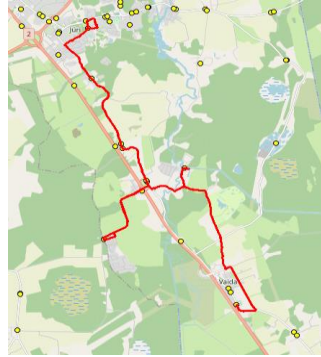

Rae valla bussiliin Nr.R4

Jüri Gümnaasium - Aaviku - Puraviku - Valda

Nr.	Peatus	Reis 03	Reis 09
		04:03	04:09
1	Jüri Gümnaasium	04:00	04:00
2	Aaviku	04:05	04:05
3	Kautjala teerist	04:05	04:05
4	Korba	04:07	04:07
5	Patika	04:08	04:08
6	Puraviku	04:03	04:03
7	Valda Põhikool	04:05	04:05

Nr.	Peatus	Reis 01
		04:02
1	Jüri Gümnaasium	12:10
2	Aaviku	12:15
3	Kautjala teerist	12:15
4	Korba	12:17
5	Patika	12:18
6	Puraviku	12:23
7	*Veskitaguse	12:30
8	Valda Põhikool	12:39
9	Valda Põhikool - Suursoo - Urvaste - Salu - Valda Põhikool	sõitja olemasolul