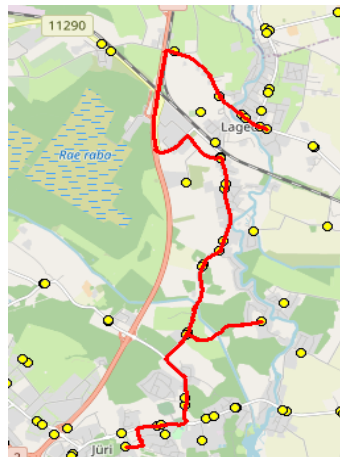

MTÜ Põhja-Eesti Ühistranspordikeskus
 reg 80213342

AS HANSABUSS
 reg 10230847

Rae valla bussiliin **Nr.R13**

Jüri Gümnaasium - Vaadi - Lagedi - Lagedi kool

Sõiduplaan kehtib ainult 09.06.2023
 Liini teenindab AS HANSABUSS

Nr.	Peatus	Reis 01	Reis 02	Reis 03
		R13-01	R13-01	R13-01
1	Jüri Gümnaasium	12:00	14:10	16:00
2	Pruuli - Vaadi	12:05	14:15	16:05
3	Vaadi	12:05	14:15	16:05
4	Pruuli tee	12:06	14:16	16:06
5	Laiakivi	12:08	14:18	16:08
6	Külma	12:08	14:19	16:09
7	Lagedi haigla	12:10	14:20	16:10
8	Lagedi kauplus	12:10	14:21	16:11
9	Ülejõe	12:14	14:25	16:15
10	Raadiojaama tee	12:16	14:26	16:16
11	Lagedi	12:16	14:27	16:17
12	Lagedi kool	12:17	14:28	16:18