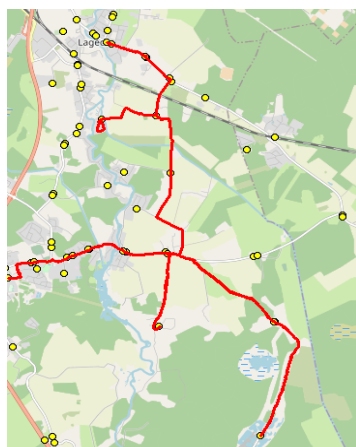

Märkused
 Liini teenindamine toimub ainult koolipäevadel 1-5
 Sõitjate sisenedamine ja väljumine toimub kõikides liiklusrärgiga 541a tähistatud bussipeatustes

Riigihange nr 221426
 Avaliku bussiliiniveo korraldamine Harju maakonna Rae valla bussiliinidel nr 2-8/20019
 Kehtib alates 01.09.2020 kuni 31.08.2023

MTÜ Põhja-Eesti Ühistranspordikeskus
 reg 80213342
 Roosikrantsi 12/1
 10119 Tallinn

AS HANSABUSS
 reg 10230847
 Paavli tn 6
 10402 Tallinn

Rae valla bussiliin
Jüri Gümnaasium - Seli - Lagedi kool

Nr.R2

Sõiduplaan kehtib
 Liini teenindab

ainult 09.06.2023
 AS HANSABUSS

Nr.	Peatus	Reis	Reis	Reis
		01	01	03
		R2-02	R2-02	R2-02
1	Jüri Gümnaasium	12:00	14:10	16:00
2	Rae	12:03	14:14	16:04
3	Vaskjala	12:05	14:15	16:05
4	Pajupea	12:06	14:17	16:07
5	Kesa tee	12:09	14:20	16:10
6	Rae-Seli	12:15	14:25	16:15
7	Vana-Ürdiku	12:18	14:29	16:19
8	Rae-Seli	12:22	14:32	16:22
9	Näkinurga tee	12:28	14:38	
10	Leivajõe aiandusühistu	12:31	14:42	
11	Tuuleväjja	12:37	14:47	16:31
12	Keskküla	12:38	14:48	16:32
13	Lagedi kool	12:39	14:49	16:33