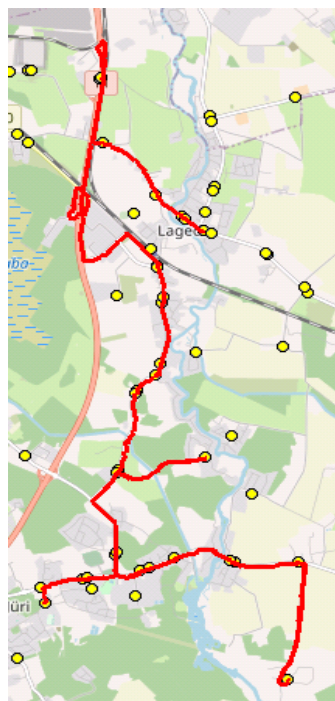

Märkused

Liini teenindamine toimub ainult koolipäevadel 1-5

Sõitjate sisenemine ja väljumine toimub kõikides liiklusemärgiga 541a tähistatud bussipeatustes