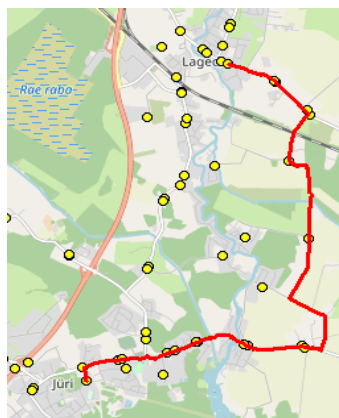

Märkused

Liini teenindamine toimub ainult koolipäevadel 1-5
Sõitjate sisenemine ja väljumine toimub kõikides liiklusemärgiga 541a tähistatud bussipeatustes