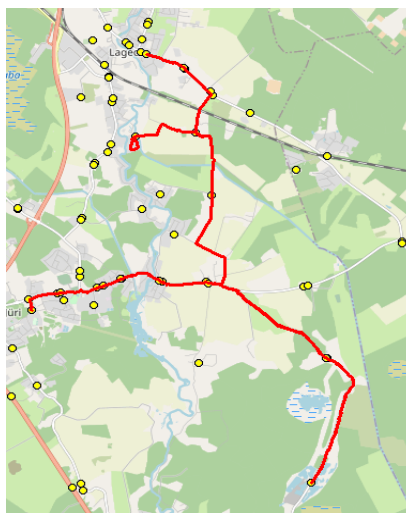

Rae valla bussiliin

Nr.R12

Lagedi kool - Tuulevälja - Seli - Pajupea - Jüri Gümnaasium

Sõiduplaan kehtib ainult 09.06.2023
Liini teenindab AS HANSABUSS

Nr.	Peatus	Reis	Reis
		01	01
		~~R12-03~~	R12-03
1	Lagedi kool	07:05	08:20
2	Keskküla	07:06	08:20
3	Leivajõe aiandusühistu	07:11	08:25
4	Näkinurga tee	07:16	08:30
5	Rae-Seli	07:22	08:36
6	Vana-Üüdi	07:25	08:39
7	Rae-Seli	07:28	08:43
8	Pajupea	07:32	08:46
9	Vaskjala	07:33	08:48
10	Rae	07:35	08:50
11	Jüri Gümnaasium	07:39	08:54

Jüri Gümnaasium - Jüri tee - Lagedi kool

Nr.R12

Nr.	Peatus	Reis
		02
		~~R12-03~~
1	Jüri Gümnaasium	08:00
2	Pruuli tee	08:04
3	Laiakivi	08:06
4	Külma	08:07
5	Lagedi haigla	08:08
6	Lagedi kauplus	08:09
7	Ülejõe	08:12
8	Raadiojaama tee	08:14
9	Lagedi	08:14
10	Lagedi kool	08:15