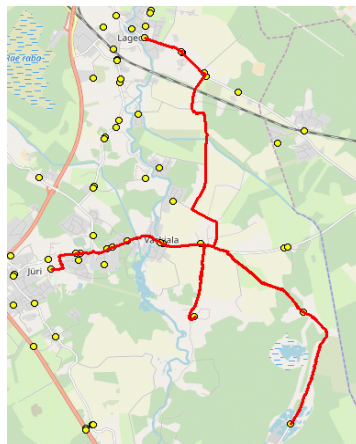

Märkused
 Liini teenindamine toimub ainult koolipäevadel 1-5
 Sõitjate sisenedamine ja väljumine toimub kõikides liiklusrärgiga 541a tähistatud bussipeatustes

Riigihange nr 221426
 Avaliku bussiliiniveo korraldamine Harju maakonna Rae valla bussiliinidel nr 2-8/20019
 Kehtib alates 01.09.2020 kuni 31.08.2023

MTÜ Põhja-Eesti Ühistranspordikeskus
 reg 80213342
 Roosikrantsi 12/1
 10119 Tallinn

AS HANSABUSS
 reg 10230847
 Paavli tn 6
 10402 Tallinn

Rae valla bussiliin
Jüri Gümnaasium - Seli - Lagedi kool

Nr.R2

Sõiduplaan kehtib
 Liini teenindab

ainult 09.06.2023
 AS HANSABUSS

Nr.	Peatus	Reis	Reis	Reis
		01	01	03
		R2-02	R2-02	R2-02
1	Jüri Gümnaasium	12:00	14:10	16:00
2	Rae	12:03	14:14	16:04
3	Vaskjala	12:05	14:15	16:05
4	Pajupea	12:06	14:17	16:07
5	Kesa tee	12:09	14:20	16:10
6	Rae-Seli	12:15	14:25	16:15
7	Vana-Ürdiku	12:18	14:29	16:19
8	Rae-Seli	12:22	14:32	16:22
9	Näkinurga tee	12:28	14:38	
10	Leivajõe aiandusühistu	12:31	14:42	
11	Tuuleväjja	12:37	14:47	16:31
12	Keskküla	12:38	14:48	16:32
13	Lagedi kool	12:39	14:49	16:33

Nr.R2

Lagedi kool - Saha - Lagedi - Jüri Gümnaasium

Nr.	Peatus	Reis	Reis	Reis
		02	02	04
		R2-02	R2-02	R2-02
1	Lagedi kool	12:40	15:00	16:40
2	Linnu tee	12:40	15:01	16:41
3	Lohu	12:41	15:01	16:41
4	Kanala	12:45	15:05	16:45
5	Kanala	12:45	15:05	16:45
6	Lagedi mõis	12:46	15:07	16:47
7	Lohu	12:48	15:09	16:49
8	Linnu tee	12:49	15:10	16:50
9	Lagedi	12:50	15:10	16:50
10	Raadiojaama tee	12:51	15:11	16:51
11	Ülejõe	12:52	15:12	16:52
12	Lagedi kauplus	12:59	15:20	17:00
13	Lagedi haigla	13:00	15:21	17:01
14	Külma	13:02	15:22	17:02
15	Laiakivi	13:02	15:23	17:03
16	Pruuli tee	13:04	15:24	17:04
17	Jüri Gümnaasium	13:08	15:29	17:09