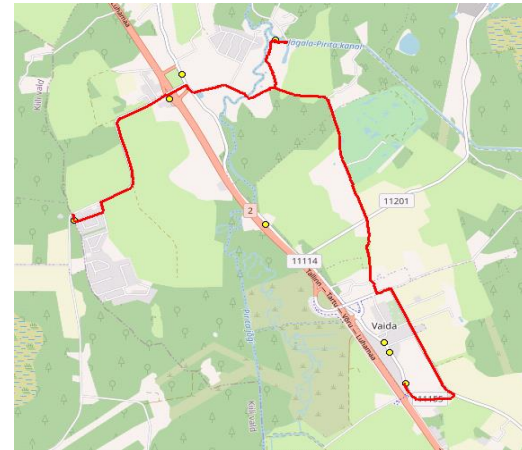

Riigihange nr 221426
Avaliku bussiliiniveo korraldamine Harju maakonna Rae valla bussiliinidel nr 2-8/20019
Kehtib alates 01.09.2020 kuni 31.08.2023

MTÜ Põhja-Eesti Ühistranspordikeskus AS HANSABUSS
reg 80213342 reg 10230847

Rae valla bussiliin **Nr.R5**
Suursoo - Veskimäe - Urvaste - Ellaku - Vaida

Sõiduplaan kehtib alates 02.09.2022
Liini teenindab AS HANSABUSS

Nr.	Peatus	Reis	Reis
		R5-01	R5-05
1	*Puraviku		07:45
2	*Veskitaguse		07:55
3	Eest-Soosalu	07:30	
4	Suursoo	07:31	
5	Raadiivõhma	07:35	
6	Pöörasoo	07:37	
7	Suursoo küla	07:40	
8	Urvaste	07:45	
9	Urvaste	07:47	
10	Salu küla	07:49	
11	Lilleoru	07:53	
12	Ellaku	07:55	
13	Vaidasoo	07:56	
14	Vaida Põhikool	07:58	08:04