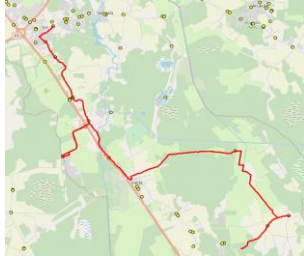

Nr.R4

Salu - Urvaste - Suursoo - Puraviku - Patiku - Aaviku - GMN

Nr.	Peatus	Reis 03	Reis 02
		04:03	04:01
1	Suure-Tammne	07:00	08:20
2	Salu küla	07:03	08:22
3	Urvaste	07:04	08:23
4	Urvaste	07:04	08:23
5	Suursoo küla	07:08	08:27
6	Suursoo	07:11	08:30
7	Puraviku	07:27	08:46
10	Patika	07:31	08:50
11	Korba	07:33	08:53
12	Kautjala teerist	07:36	08:55
13	Aaviku	07:37	08:56
14	Jüri Gümnaasium	07:41	09:00