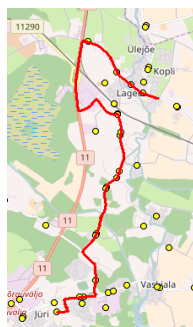

Märkused

Liini teenindamine toimub ainult koolipäevadel 1-5
Sõitjate sisenemine ja väljumine toimub kõikides liiklusemärgiga 541a tähistatud bussipeatustes