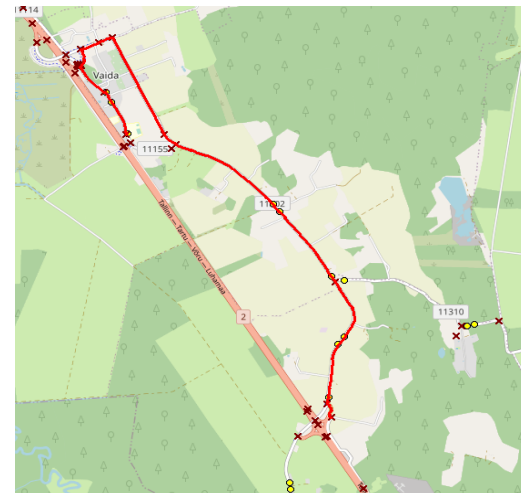

Riigihange nr 221426
Avaliku bussiliiniveo korraldamine Harju maakonna Rae valla bussiliinidel nr 2-8/20019
Kehtib alates 01.09.2020 kuni 31.08.2023

MTÜ Põhja-Eesti Ühistranspordikeskus
reg 80213342

AS HANSABUSS
reg 10230847

Rae valla bussiliin **Nr.R3**

Jüri GMN- Kurna - Vana-Aaviku - Vaida - Aruvalla

Sõiduplaan kehtib ainult 09.06.2023
AS HANSABUSS

Nr.	Peatus	Reis	Reis
		01 R3-01	03 R3-02
1	Jüri-Gümnaasium	14:15	16:00
2	Jüri	14:19	16:04
3	Kurna-tee	14:24	16:09
4	Väljamäe-tee	14:25	16:10
5	Mõisaakula-tee	14:26	16:11
6	Vana-Aaviku	14:31	16:16
7	Kautjala	14:32	16:17
8	Patika	14:34	16:19
9	Sillaotsa	14:36	16:21
10	Vaida-Põhikool	14:41	16:26
11	Vaida	14:42	16:27
12	Vaidasoo	14:48	16:33
13	Ellaku	14:49	16:34
14	Kasemetsa	14:50	16:35
15	Aruvalla	14:51	16:36

Nr.	Peatus	Reis	Reis	Reis
		01 R3-01	03 R3-02	05 R3-05
1	Jüri-Gümnaasium	12:10		
2	Jüri	12:14		
3	Kurna tee	12:19		
4	Väljamäe tee	12:20		
5	Kellamaja	12:21		
6	Vana-Aaviku	12:26		
7	Kautjala	12:27		
8	Patika	12:29		
9	Sillaotsa	12:31		
10	Vaida Põhikool	12:36	14:41	16:26
11	Vaida	12:37	14:42	16:27
12	Vaidasoo	12:43	14:47	16:32
13	Ellaku	12:44	14:48	16:33
14	Allikavälja	12:45	14:49	16:34
15	Aruvalla	12:46	14:50	16:35