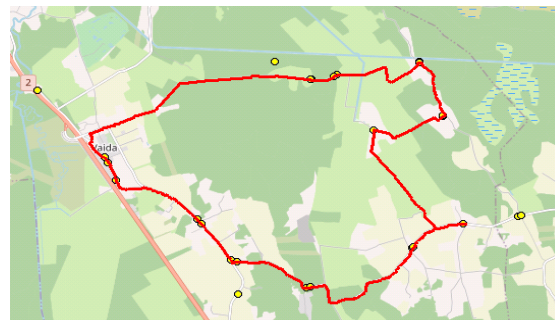

Nr.R5
Vaida - Veskitaguse - Suursoo - Urvaste - Salu - Vaida

Nr.	Peatus	Reis	Reis
		R5-04	R5-03
1	Vaida Põhikool	15:00	17:00
2	Vaida	15:01	17:01
3	Veskitaguse		17:09
4	Eest-Soosalu	15:10	17:22
5	Suursoo	15:11	17:23
6	Raadiivõhma	15:15	17:27
7	Pöörasoo	15:17	17:29
8	Suursoo küla	15:21	17:33
9	Urvaste	15:26	17:38
10	Urvaste	15:28	17:40
11	Salu küla	15:29	17:41
12	Suure-Tamme	15:32	17:44
13	Lilleoru	15:33	17:45
14	Ellaku	15:35	17:47
15	Vaidasoo	15:36	17:48
16	Vaida Põhikool	15:38	17:50
17	Vaida	15:39	17:51