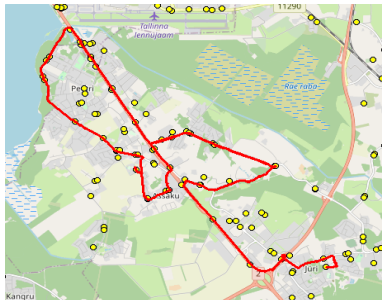

Rae valla bussiliin Nr.R1
Jüri Gümnaasium - Lehmja - Rae küla - Kuldala - Assaku

Sõiduplaan kehtib ainult 09.06.2023
 Liini teenindab AS HANSABUSS

Nr.	Peatus	Reis	Reis	Reis
		R1-01	R1-03	R1-05
1	Jüri Gümnaasium	12:05	14:10	16:00
2	Jüri	12:08	14:14	16:04
3	Kungla	12:12	14:17	16:07
4	Lehmja kool	12:14	14:20	16:10
5	Sinaku	12:17	14:23	
6	Rae mõis	12:21	14:26	16:14
7	Jaani	12:24	14:30	16:17
8	Loopera	12:26	14:31	16:18
9	Talpihlaka	12:26	14:32	16:19
10	Annuse	12:28	14:33	16:20
11	Peetri	12:29	14:34	16:21
12	Mõigu	12:30	14:36	16:23
13	Kanali tee	12:31	14:36	16:23
15	Järvesuu	12:33	14:38	16:25
16	Järveveere	12:33	14:39	16:26
17	Veski	12:35	14:41	16:28
18	Järveküla	12:37	14:42	16:29
19	Järveküla kool	12:38	14:43	16:30
20	Hundisepa	12:39	14:44	16:31
21	Koolipõllu	12:41	14:46	16:33
22	Turuveski	12:45	14:50	16:37
23	Õõbiku	12:45	14:51	16:38
24	Assaku	12:47	14:52	16:39
25	Allika	12:47	14:53	16:40
26	Talpihlaka	12:48	14:54	16:40
27	Loopera	12:49	14:54	16:41
28	Jaani	12:49	14:55	16:42
29	Rae mõis	12:52	14:57	16:44