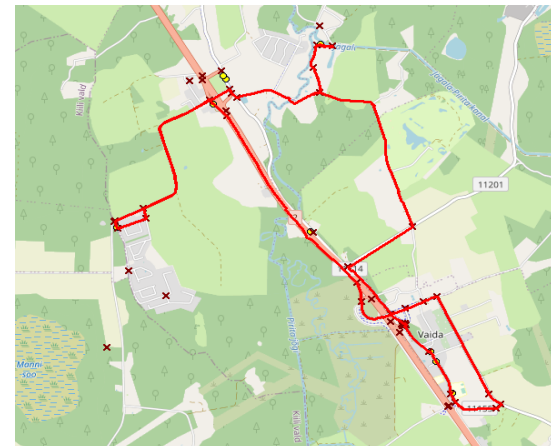

Nr.	Peatus	Reis	Reis
		02 R3-04	04 R3-03
1	Vaida-Põhikool		15:07
2	Vaida		15:08
3	Aruvalla	07:05	
4	Kasemetsa	07:06	
5	Ellaku	07:07	
6	Vaidasoo	07:08	
7	Veskitaguse	07:18	15:16
8	Vaida-Põhikool	07:27	
9	Vaide	07:28	
10	*Puraviku		15:24
11	*Patika		15:27
12	*Korba		15:30
13	*Kautjala-tee rist		15:32
14	*Aaviku		15:32
15	*Veetorni		15:36
16	Sillaotsa	07:30	
17	Kautjala	07:33	
18	Vana-Aaviku	07:34	
19	Jüri-Gümnaasium	07:38	15:38

Nr.	Peatus	Reis	Reis
		02 R3-04	04 R3-03
1	Vaida Põhikool		15:07
2	Vaida		15:08
3	Aruvalla	08:35	
4	Allikavälja	08:36	
5	Ellaku	08:37	
6	Vaidasoo	08:38	
7	Veskitaguse	08:48	15:16
8	Vaida Põhikool	08:57	
9	Vaida	08:58	
10	Sillaotsa	09:00	
11	Kautjala	09:03	
12	Vana-Aaviku	09:04	
13	Jüri Gümnaasium	09:08	
14	*Puraviku		15:24
15	*Patika		15:27
16	*Sillaotsa		15:29
17	Vaida Põhikool		15:35

Seoses Jüri GMN väljumisaegade muudatusega tagatakse liiniga R4 Vaida Põhikooli juurest kõik väljumised tavapärasel ajal. Vaida kooliga seotud sõitjatele on siis teenus tagatud.
Kell 15:07 reis ei sõida tavapäraselt Jüri suunal vaid peale Puravikku suundub tagasi Vaida.