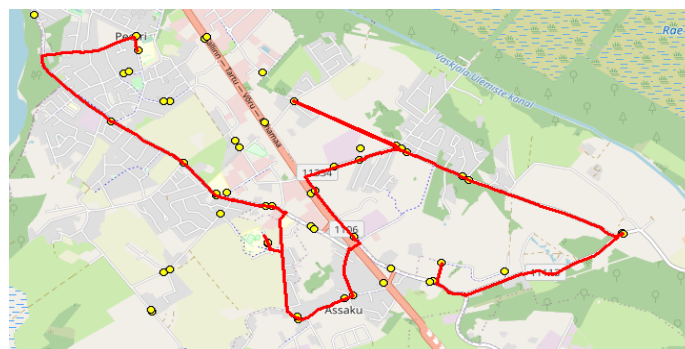

Märkused
Liini teenindamine toimub ainult koolipäevadel 1-5
Sõitjate sisenedamine ja väljumine toimub kõikides liiklusemärgiga 541a tähistatud bussipeatustes