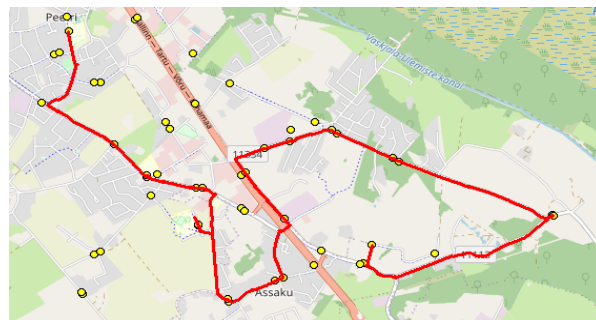

Riigihange nr 221426
Avaliku bussiliiniveo korraldamine Harju maakonna Rae valla bussiliinidel nr 2-8/20019
Kehtib alates 01.09.2020 kuni 31.08.2023

MTÜ Põhja-Eesti Ühistranspordikeskus
reg 80213342

AS HANSABUSS
reg 10230847

Rae valla bussiliin
Rae - Kindluse - Järveküla - Peetri kool

Nr.R7

Sõiduplaan kehtib alates 28.11.2022
Liini teenindab AS HANSABUSS

Nr.	Peatus	Reis 01
		R7-01
1	Rööla tee	07:50
2	Rae mõis	07:53
3	Rae mõis	07:54
4	Jaani	07:56
5	Loopera	07:58
6	Talpihlaka	08:01
7	Õõbiku	08:05
8	Turuveski	08:06
9	Koolipõllu	08:08
10	Hundisepa	08:13
11	Järveküla kool	08:15
12	Järveküla	08:16
13	Peetri kool	08:18

Peetri kool - Järveküla - Kindluse - Rae

Nr.R7

Nr.	Peatus	Reis 02	Reis 04	Reis 06
		R7-01	R7-03	R7-02
1	Peetri kool	13:50	14:45	16:20
2	Veski	13:53	14:48	16:23
3	Järveküla	13:54	14:49	16:24
4	Järveküla kool	13:55	14:50	16:25
5	Hundisepa	13:56	14:51	16:26
6	Koolipõllu	13:58	14:53	16:28
7	Turuveski	14:02	14:57	16:32
8	Õõbiku	14:03	14:58	16:33
9	Assaku	14:04	14:59	16:34
10	Allika	14:05	15:00	16:35
11	Talpihlaka	14:05	15:00	16:35
12	Tammitee	14:06	15:01	16:36
13	Nurme	14:07	15:02	16:37
14	Loopera	14:08	15:03	16:38
15	Jaani	14:09	15:04	16:39
16	Rae mõis	14:11	15:06	16:41
17	Rae mõis	14:12	15:07	16:42
18	Rööla tee	14:16	15:11	16:46