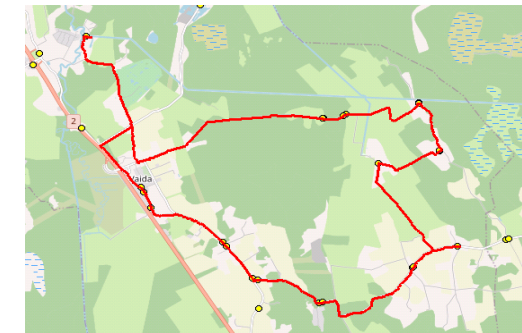

Nr.R5
Vaida - Veskitaguse - Suursoo - Urvaste - Salu - Vaida

Nr.	Peatus	Reis	Reis
		R5-04	R5-03
1	Vaida Põhikool	15:00	17:00
2	Vaida	15:01	17:01
3	Veskitaguse		17:09
4	Eest-Soosalu	15:10	17:22
5	Suursoo	15:11	17:23
6	Raadiivõhma	15:15	17:27
7	Pöörasoo	15:17	17:29
8	Suursoo küla	15:21	17:33
9	Urvaste	15:26	17:38
10	Urvaste	15:28	17:40
11	Salu küla	15:29	17:41
12	Suure-Tamme	15:32	17:44
13	Lilleoru	15:33	17:45
14	Ellaku	15:35	17:47
15	Vaidasoo	15:36	17:48
16	Vaida Põhikool	15:38	17:50
17	Vaida	15:39	17:51