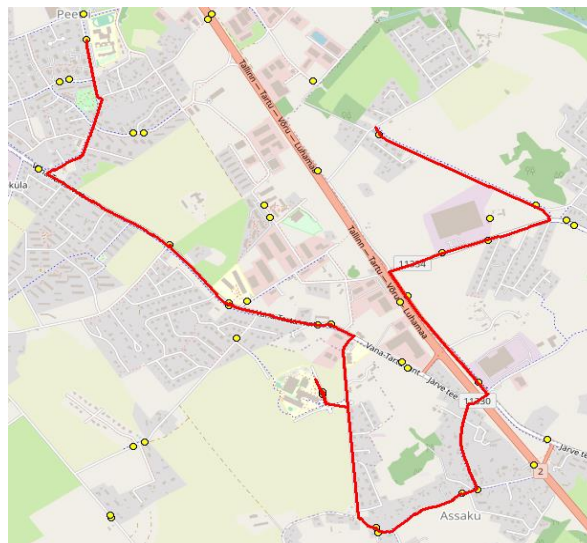

Riigihange nr 221426
Avaliku bussiliiniveo korraldamine Harju maakonna Rae valla bussiliinidel nr 2-8/20019
Kehtib alates 01.09.2020 kuni 31.08.2023

MTÜ Põhja-Eesti Ühistranspordikeskus
reg 80213342

AS HANSABUSS
reg 10230847

Rae valla bussiliin
Nurme - Kindluse - Järveküla - Peetri kool

Nr.R7

Sõiduplaan kehtib **ainult 10.06.2023**
Liini teenindab AS HANSABUSS

Nr.	Peatus	Reis	Reis
		01	01
		R7A-01	R7A-01
1	Nurme	08:10	07:59
2	Talpihlaka	08:12	08:01
3	Õobiku	08:15	08:05
4	Turuveski	08:17	08:06
5	Koolipõllu	08:19	08:08
6	Hundisepa	08:24	08:13
7	Järveküla kool	08:26	08:16
8	Järveküla	08:27	08:16
9	Peetri kool	08:29	08:19

Märkused

Sõitjate sisene mine ja väljumine toimub kõikides liiklusemärgiga 541a tähistatud bussipeatustes