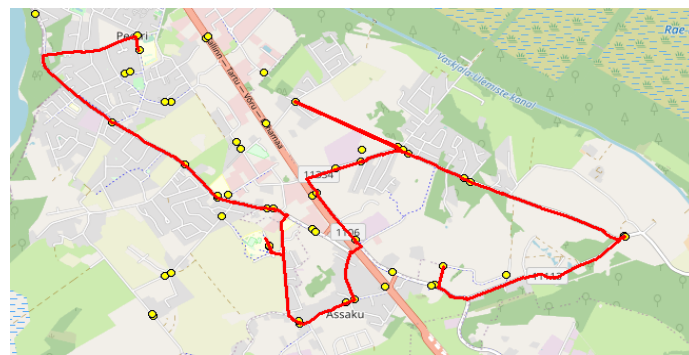

Märkused

Sõitjate siseneamine ja väljumine toimub kõikides liiklusemärgiga 541a tähistatud bussipeatustes