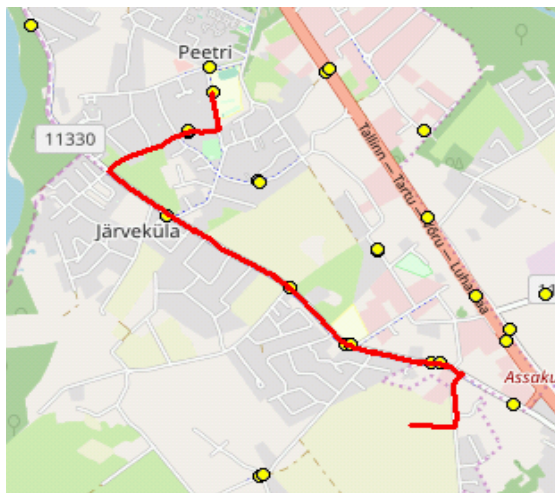

Riigihange nr 221426

Avaliku bussiliiniveo korraldamine Harju maakonna Rae valla bussiliinidel nr 2-8/20019

Kehtib alates 01.09.2020 kuni 31.08.2023

MTÜ Põhja-Eesti Ühistranspordikeskus
reg 80213342

AS HANSABUSS
reg 10230847

Rae valla bussiliin Nr.R9 Kindluse kool - Järveküla kool - Peetri kool

Sõiduplaan kehtib **ainult 10.06.2023**

Liini teenindab AS HANSABUSS

Nr.	Peatus	Reis	Reis	Reis	Reis
		01	03	05	01
		R9-01	R9-02	R9-03	R9-01
1	Koolipõllu	13:35	14:30	15:26	12:05
2	Hundisepa	13:37	14:32	15:28	12:07
3	Järveküla kool	13:38	14:33	15:29	12:08
4	Järveküla	13:39	14:34	15:30	12:08
5	Veski	13:40	14:35	15:31	12:09
6	Uusmaa	13:42	14:37	15:33	12:12
7	Peetri kool	13:43	14:38	15:34	12:13

Märkused

Sõitjate sisenemine ja väljumine toimub kõikides liiklusemärgiga 541a tähistatud bussipeatustes