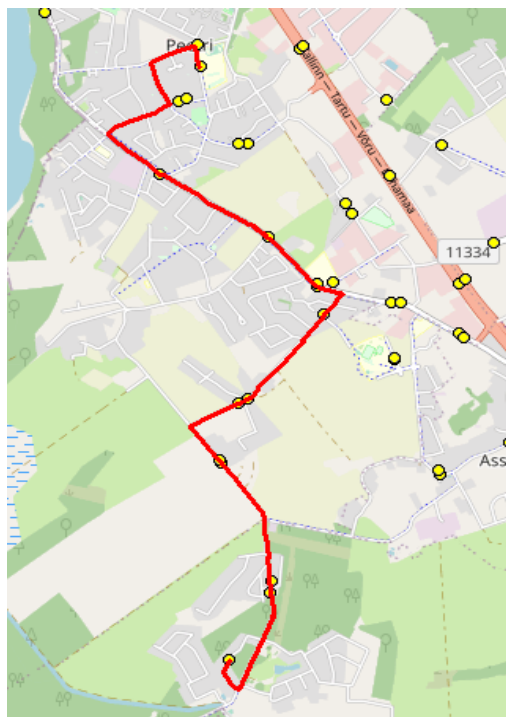

**Rae valla bussiliin**  
**Järveküla - Mõigu - Peetri - Järveküla**

**Nr.R6**

Sõiduplaan kehtib  
Liini teenindab

ainult 10.06.2023  
AS HANSABUSS

**Peetri kool - Uuesalu**

Nr.	Peatus	Reis	Reis
		02	04
1	Peetri kool	11:25	12:40
2	Veski	11:27	12:42
3	Järveküla	11:29	12:44
4	Järveküla kool	11:30	12:45
5	Kindluse	11:31	12:46
6	Lõo tee	11:32	12:47
7	Liiva tee	11:32	12:47
8	Orava	11:34	12:49
9	Uuesalu	11:35	12:50

Nr.	Peatus	Reis
		01
1	Uuesalu	11:40
2	Orava	11:42
3	Liiva tee	11:44
4	Lõo tee	11:45
5	Kindluse	11:47
6	Järveküla kool	11:49
7	Järveküla	11:49
8	Veski	11:51
9	Uusmaa	11:53
10	Peetri kool	11:54

**Märkused**

Sõitjate sisenemine ja väljumine toimub kõikides liiklusemärgiga 541a tähistatud bussipeatustes

Riigihange nr 221426  
 Avaliku bussiliiniveo korraldamine Harju maakonna Rae valla bussiliinidel nr 2-8/20019  
 Kehtib alates 01.09.2020 kuni 31.08.2023