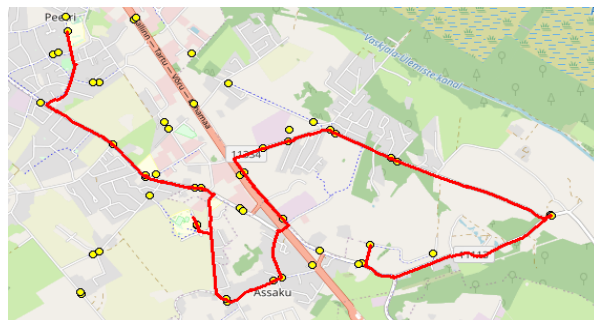

Sõitjate sisenemine ja väljumine toimub kõikides liiklusemärgiga 541a tähistatud bussipeatustes

Riigihange nr 221426  
 Avaliku bussiliiniveo korraldamine Harju maakonna Rae valla bussiliinidel nr 2-8/20019  
 Kehtib alates 01.09.2020 kuni 31.08.2023

MTÜ Põhja-Eesti Ühistranspordikeskus  
 reg 80213342

AS HANSABUSS  
 reg 10230847

**Rae valla bussiliin**  
**Rae - Kindluse - Järveküla - Peetri kool**

**Nr.R7**

Sõiduplaan kehtib **ainult 10.06.2023**  
 Liini teenindab AS HANSABUSS

Nr.	Peatus	Reis 01	Reis 02
		R7-01	R7-01
1	Rööla tee	08:05	07:50
2	Rae mõis	08:07	07:53
3	Rae mõis	08:08	07:54
4	Jaani	08:11	07:56
5	Loopera	08:12	07:58
6	Talpihlaka	08:15	08:01
7	Õobiku	08:19	08:05
8	Turuveski	08:20	08:06
9	Koolipõllu	08:22	08:08
10	Hundisepa	08:27	08:13
11	Järveküla kool	08:30	08:15
12	Järveküla	08:30	08:16
13	Peetri kool	08:33	08:18