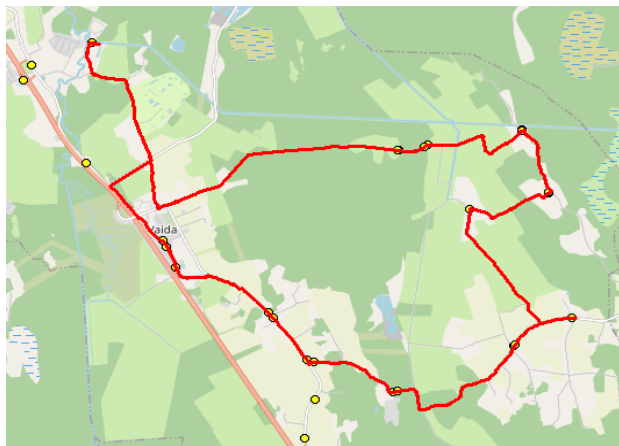

Sõiduplaan kehtib **alates 08.01.2024**
 Liini teenindab **Hansabuss AS**

Nr.	Peatus	Reis 01	Reis 03
		R5-01	R5-05
1	*Puraviku		07:48
2	*Veskitaguse		07:58
3	*Golfi tee		08:02
4	*Suuresta rist		08:03
5	Eest-Soosalu	07:30	
6	Suursoo	07:31	
7	Raadivõhma	07:35	
8	Pöörasoo	07:37	
9	Suursoo küla	07:40	
10	Urvaste	07:45	
11	Urvaste	07:47	
12	Salu küla	07:49	
13	Lilleoru	07:53	
14	Ellaku	07:55	
15	Vaidasoo	07:56	
16	Vaida Põhikool	07:58	08:07

Nr.R5

Vaida - Veskitaguse - Suursoo - Urvaste - Salu - Vaida

Nr.	Peatus	Reis 02	Reis 04	Reis 06
		R5-05	R5-02	R5-03
1	Vaida Põhikool	13:15	15:00	16:45
2	Vaida	13:16	15:01	16:46
3	Golfi tee			16:49
4	Veskitaguse			16:54
5	Golfi tee			16:58
6	Suuresta rist			16:59
7	Eest-Soosalu	13:25	15:10	17:07
8	Suursoo	13:26	15:11	17:08
9	Raadivõhma	13:30	15:15	17:12
10	Pöörasoo	13:32	15:17	17:14
11	Suursoo küla	13:36	15:21	17:18
12	Urvaste	13:41	15:26	17:23
13	Urvaste	13:43	15:28	17:25
14	Salu küla	13:44	15:29	17:26
15	Suure-Tamme	13:47	15:32	17:29
16	Lilleoru	13:48	15:33	17:30
17	Ellaku	13:50	15:35	17:32
18	Vaidasoo	13:51	15:36	17:33
19	Vaida Põhikool	13:53	15:38	17:35