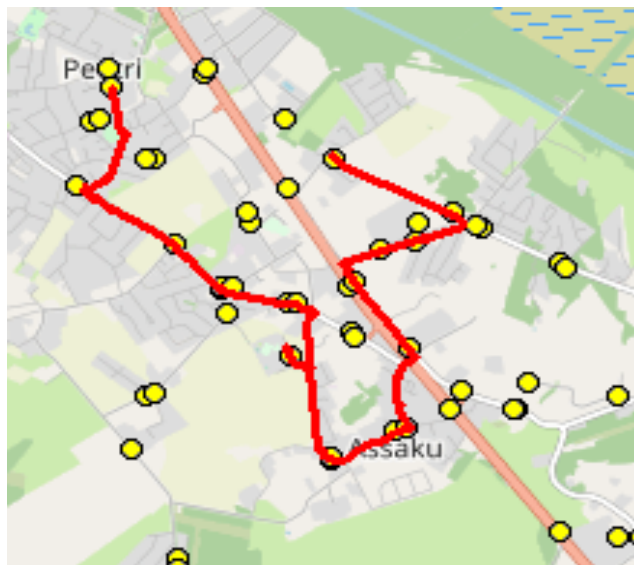

Nr.R7A

Nurme - Kindluse - Järveküla - Peetri kool

Sõiduplaan kehtib

alates 08.01.2024

Liini teenindab

Hansabuss AS

Nr.	Peatus	Reis 01
		R7A-01
1	Nurme	07:55
2	Talipihlaka	07:59
3	Ööbiku	08:03
4	Turuveski	08:04
5	Koolipõllu	08:07
6	Hundisepa	08:10
7	Järveküla kool	08:12
8	Järveküla	08:14
9	Peetri kool	08:16