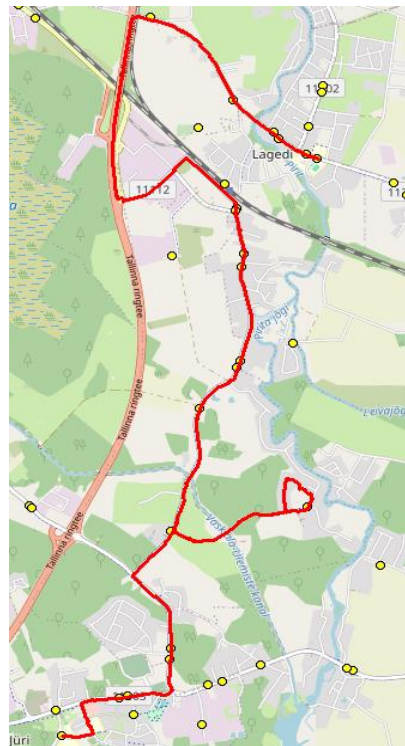

Riigihange nr 261252
Avaliku bussiliiniveo korraldamine Harju maakonna Rae valla bussiliinidel nr 2-8/23006
Kehtib alates 01.09.2023

MTÜ Harjumaa Ühistranspordikeskus
reg 80213342
Meistri 14
13517 Tallinn

AS HANSABUSS
reg 10230847
Paavli tn 6
10412 Tallinn

Harju maakonna Rae valla siseliinid Nr.R13

Jüri Gümnaasium - Vaadi - Lagedi - Lagedi kool

Sõiduplaan kehtib **alates 08.01.2024**
Liini teenindab **Hansabuss AS**

Nr.	Peatus	Reis	Reis	Reis
		01	03	05
		R13-01	R13-01	R13-01
1	*Jüri Gümnaasium	14:30	15:30	16:30
2	*Vaadi	14:37	15:37	16:37
3	*Pruuli tee	14:38	15:38	16:38
4	*Laiakivi	14:40	15:40	16:40
5	*Külma	14:41	15:41	16:41
6	*Lagedi haigla	14:42	15:42	16:42
7	*Lagedi kauplus	14:44	15:44	16:44
8	*Ülejõe	14:49	15:49	16:49
9	*Raadiojaama tee	14:51	15:51	16:51
10	*Lagedi	14:52	15:52	16:52
11	*Lagedi kool	14:52	15:52	16:52

Nr.R13

Lagedi kool - Tuulevälja - Jüri Gümnaasium

Nr.	Peatus	Reis	Reis
		02	04
		R13-01	R13-01
1	Lagedi kool	15:00	16:15
2	Keskküla	15:01	16:16
3	Muuseumi tee	15:03	16:18
4	Näkinurga	15:05	16:20
5	Pajupea	15:09	16:24
6	Vaskjala	15:09	16:24
7	Rae	15:11	16:26
8	Jüri Gümnaasium	15:15	16:30

Märkused

Liini teenindamine toimub ainult koolipäevadel 1-5
Sõitjate siseneamine ja väljumine toimub kõikides liiklusrühmades 541a tähistatud bussipeatustes

/digitaalselt allkirjastatud/

/digitaalselt allkirjastatud/

MTÜ Põhja-Eesti Ühistranspordikeskus

Vedaja