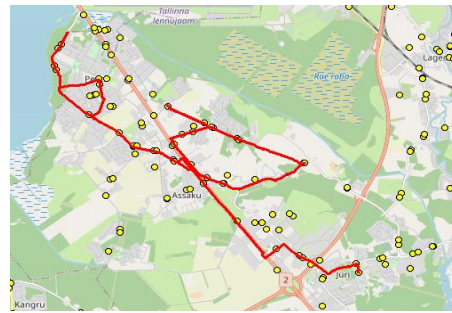

MTÜ Harjumaa Ühistranspordikeskus
reg 80213342
Meistri 14
13517 Tallinn

AS HANSABUSS
reg 10230847
Paavli tn 6
10412 Tallinn

Nr.	Peatus	Reis	
		R1-02	R1-01
1	*Järvesuu		07:35
2	*Järveveere		07:36
3	*Peetri kool		07:41
4	*Veski		07:44
5	*Järveküla		07:45
6	*Järveküla kool		07:46
7	*Hundisepa		07:47
8	*Assaku		07:48
9	*Lehmja kool		07:49
10	*Rae mõis		07:52
11	*Rae mõis		07:53
12	*Jaani		07:56
13	*Loopera		07:57
14	*Tammi		07:58
15	*Nurme		07:59
16	*Talpihlaka		08:02
17	Annuse	07:42	
18	Peetri	07:43	
19	Mõigu	07:45	
20	Kanali tee	07:46	
21	Puhamägi	07:49	
22	Kanali tee	07:49	
23	Mõigu	07:50	
24	Oomi	07:50	
25	Peetri	07:52	
26	Annuse	07:53	
27	Assaku	07:55	
28	Lehmja	07:56	08:06
29	Kungla	07:58	08:08
30	*Viadukti tee		08:10
31	*Põrguvälja		08:12
32	Pildiküla		08:00
33	Kurna tee		08:06
34	Väljamäe tee		08:07
35	Kellamaja		08:09
36	Jüri Gümnaasium	08:15	08:14