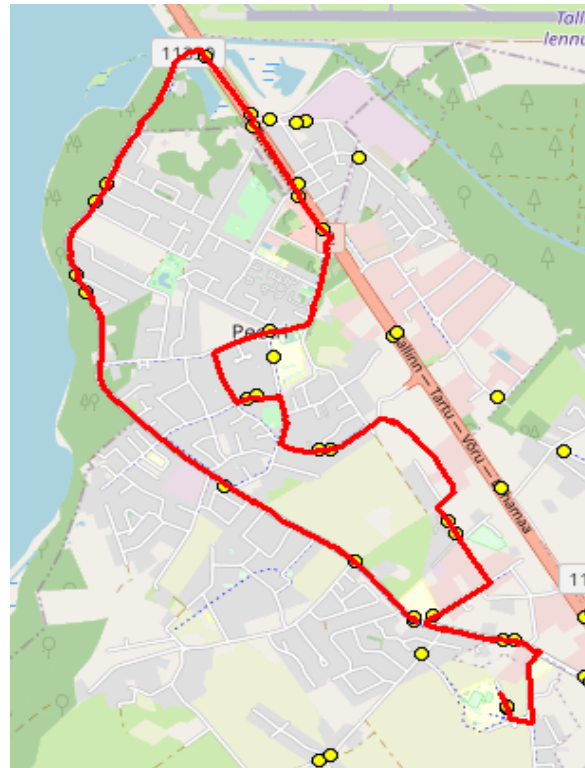

Nr.R10

Järveküla - Mõigu - Peetri - Järveküla - Kindluse

Sõiduplaan kehtib

alates 08.01.2024

Liini teenindab

Hansabuss AS

Nr.	Peatus	Reis 01	Reis 03
		R10-04	R10-03
1	Järveküla kool	07:50	07:50
2	Järveküla	07:51	07:51
3	Veski	07:53	07:53
4	Järveveere	07:56	07:56
5	Järvesuu	07:57	07:57
6	Pühamägi	07:58	07:58
7	Kanali tee	07:59	07:59
8	Mõigu	08:00	08:00
9	Oomi	08:00	08:00
10	Peetri kool	08:03	08:03
11	Uusmaa	08:07	08:07
12	Vägeva	08:10	08:10
13	Krati	08:14	08:14
14	Reti tee	08:17	08:17
15	Hundisepa	08:17	08:17
16	Koolipõllu	08:20	08:20