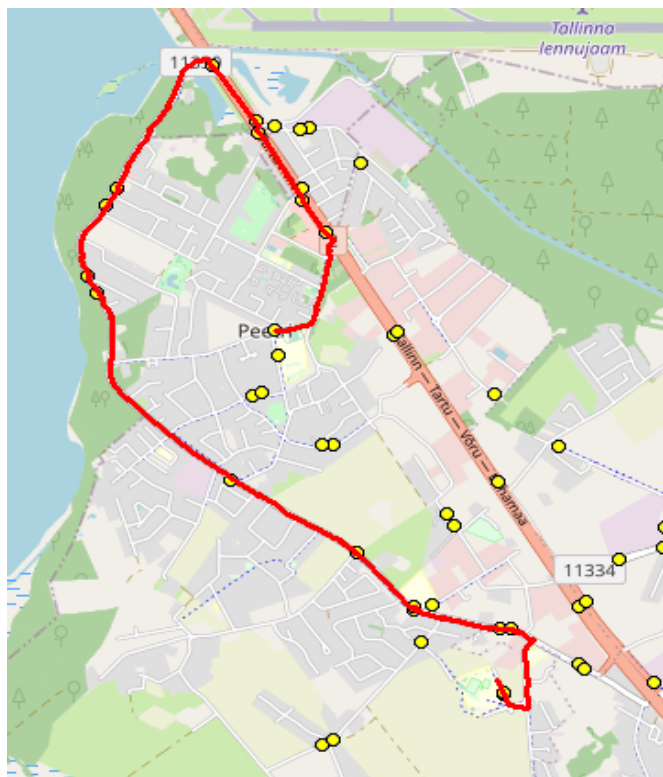

Nr.R9

Kindluse kool - Järveküla kool - Peetri kool

Sõiduplaan kehtib

alates 08.01.2024

Liini teenindab

Hansabuss AS

Nr.	Peatus	Reis 01	Reis 03	Reis 05
		R9-01	R9-02	R9-03
1	Koolipõllu	13:45	14:45	15:45
2	Hundisepa	13:47	14:47	15:47
3	Järveküla kool	13:48	14:48	15:48
4	Järveküla	13:48	14:48	15:48
5	Veski	13:49	14:49	15:49
6	Järveveere	13:51	14:51	15:51
7	Järvesuu	13:52	14:52	15:52
8	Pühamägi	13:53	14:53	15:53
9	Kanali tee	13:54	14:54	15:54
10	Mõigu	13:55	14:55	15:55
11	Oomi	13:55	14:55	15:55
12	Peetri kool	13:56	14:56	15:56