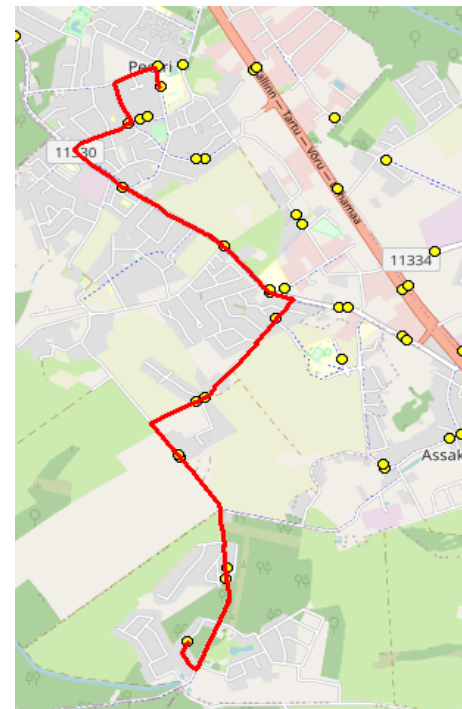

Nr.	Peatus	Reis 01	Reis 03
		R6-01	R6-01
1	Uuesalu	08:00	13:50
2	Orava	08:02	13:52
3	Liiva tee	08:04	13:54
4	Lõo	08:05	13:55
5	Kindluse	08:07	13:57
6	Järveküla kool	08:09	13:59
7	Järveküla	08:09	13:59
8	Veski	08:11	14:01
9	Uusmaa	08:13	14:03
10	Peetri kool	08:14	14:04