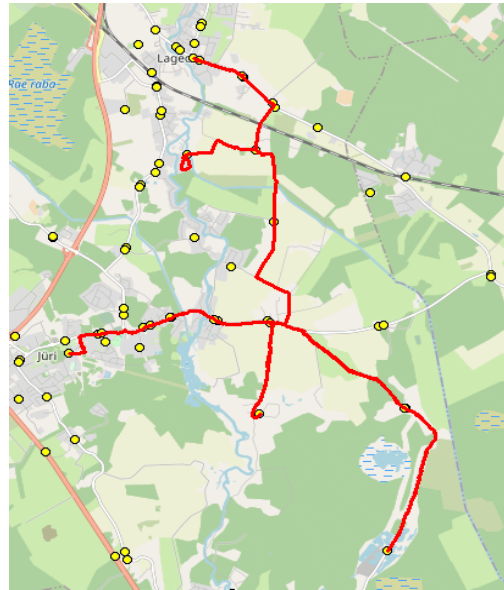

AS HANSABUSS
 reg 10230847
 Paavli tn 6
 10412 Tallinn

Harju maakonna Rae valla siseliinid

Nr.R2

Jüri Gümnaasium - Seli - Lagedi kool

Sõiduplaan kehtib **alates 08.01.2024**
 Liini teenindab **Hansabuss AS**

Nr.	Peatus	Reis 01	Reis 03	Reis 05
		R2-02	R2-03	R2-04
1	Jüri Gümnaasium	14:25	16:10	17:30
2	Rae	14:29	16:14	17:34
3	Vaskjala	14:30	16:15	17:35
4	Pajupea	14:32	16:17	17:37
5	Kesa tee	14:35	16:20	17:40
6	Rae-Seli	14:40	16:25	17:45
7	Vana-Üüdiku	14:44	16:29	17:49
8	Rae-Seli	14:47	16:32	17:52
9	Näkinurga	14:53	16:38	17:58
10	Leivajõe aiandusühistu	14:57		
11	Muuseumi tee	15:01	16:40	18:00
12	Tuulevälja	15:02	16:41	18:01
13	Keskküla	15:03	16:42	18:02
14	Lagedi kool	15:04	16:43	18:03