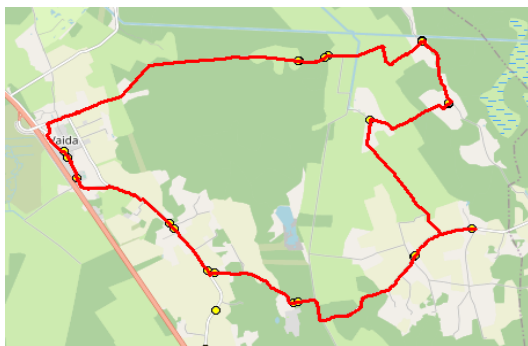

Sõiduplaan kehtib **alates 08.01.2024**
 Liini teenindab **Hansabuss AS**

Nr.	Peatus	Reis 01	Reis 03
		R5-01	R5-05
1	*Puraviku		07:48
2	*Veskitaguse		07:58
3	*Golfi tee		08:02
4	*Suuresta rist		08:03
5	Eest-Soosalu	07:30	
6	Suursoo	07:31	
7	Raadivõhma	07:35	
8	Pöörasoo	07:37	
9	Suursoo küla	07:40	
10	Urvaste	07:45	
11	Urvaste	07:47	
12	Salu küla	07:49	
13	Lilleoru	07:53	
14	Ellaku	07:55	
15	Vaidasoo	07:56	
16	Vaida Põhikool	07:58	08:07

Nr.R5

Vaida - Veskitaguse - Suursoo - Urvaste - Salu - Vaida

Nr.	Peatus	Reis 02	Reis 04	Reis 06
		R5-05	R5-02	R5-03
1	Vaida Põhikool	13:15	15:00	16:45
2	Vaida	13:16	15:01	16:46
3	Golfi tee			16:49
4	Veskitaguse			16:54
5	Golfi tee			16:58
6	Suuresta rist			16:59
7	Eest-Soosalu	13:25	15:10	17:07
8	Suursoo	13:26	15:11	17:08
9	Raadivõhma	13:30	15:15	17:12
10	Pöörasoo	13:32	15:17	17:14
11	Suursoo küla	13:36	15:21	17:18
12	Urvaste	13:41	15:26	17:23
13	Urvaste	13:43	15:28	17:25
14	Salu küla	13:44	15:29	17:26
15	Suure-Tamme	13:47	15:32	17:29
16	Lilleoru	13:48	15:33	17:30
17	Ellaku	13:50	15:35	17:32
18	Vaidasoo	13:51	15:36	17:33
19	Vaida Põhikool	13:53	15:38	17:35