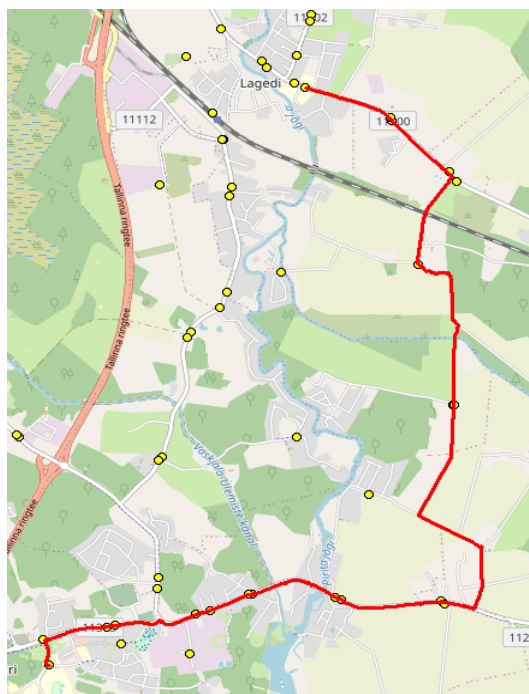

Riigihange nr 261252
Avaliku bussiliiniveo korraldamine Harju maakonna Rae valla bussiliinidel nr 2-8/23006
Kehtib alates 01.09.2023

MTÜ Harjumaa Ühistranspordikeskus
reg 80213342
Meistri 14
13517 Tallinn

AS HANSABUSS
reg 10230847
Paavli tn 6
10412 Tallinn

Harju maakonna Rae valla siseliinid Nr.R13

Jüri Gümnaasium - Vaadi - Lagedi - Lagedi kool

Sõiduplaan kehtib **alates 08.01.2024**
Liini teenindab **Hansabuss AS**

Nr.	Peatus	Reis	Reis	Reis
		01	03	05
		R13-01	R13-01	R13-01
1	*Jüri Gümnaasium	14:30	15:30	16:30
2	*Vaadi	14:37	15:37	16:37
3	*Pruuli tee	14:38	15:38	16:38
4	*Laiakivi	14:40	15:40	16:40
5	*Külma	14:41	15:41	16:41
6	*Lagedi haigla	14:42	15:42	16:42
7	*Lagedi kauplus	14:44	15:44	16:44
8	*Ülejõe	14:49	15:49	16:49
9	*Raadiojaama tee	14:51	15:51	16:51
10	*Lagedi	14:52	15:52	16:52
11	*Lagedi kool	14:52	15:52	16:52

Nr.R13

Lagedi kool - Tuulevälja - Jüri Gümnaasium

Nr.	Peatus	Reis	Reis
		02	04
		R13-01	R13-01
1	Lagedi kool	15:00	16:15
2	Keskküla	15:01	16:16
3	Muuseumi tee	15:03	16:18
4	Näkinurga	15:05	16:20
5	Pajupea	15:09	16:24
6	Vaskjala	15:09	16:24
7	Rae	15:11	16:26
8	Jüri Gümnaasium	15:15	16:30

Märkused

Liini teenindamine toimub ainult koolipäevadel 1-5
Sõitjate siseneamine ja väljumine toimub kõikides liiklusrühmades 541a tähistatud bussipeatustes

/digitaalselt allkirjastatud/

/digitaalselt allkirjastatud/

MTÜ Põhja-Eesti Ühistranspordikeskus

Vedaja