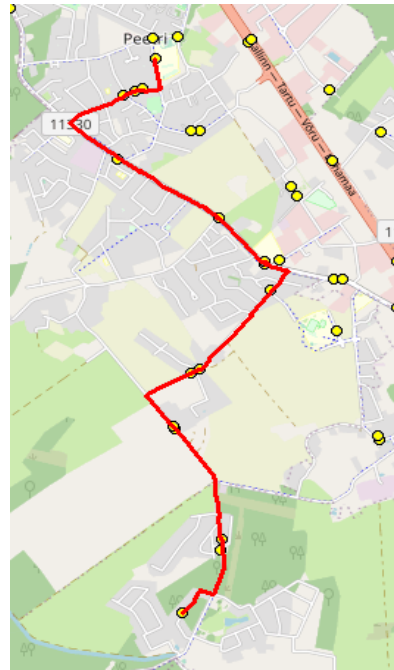

Riigihange nr 261252
Avaliku bussiliiniveo korraldamine Harju maakonna Rae valla bussiliinidel nr 2-8/23006
Kehtib alates 01.09.2023

MTÜ Harjumaa Ühistranspordikeskus
reg 80213342
Meistri 14
13517 Tallinn

AS HANSABUSS
reg 10230847
Paavli tn 6
10412 Tallinn

Rae valla siseliin

Nr.R6

Uuesalu - Peetri kool

Sõiduplaan kehtib **alates 08.01.2024**
Liini teenindab **Hansabuss AS**

Nr.	Peatus	Reis 01	Reis 03
		R6-01	R6-01
1	Uuesalu	08:00	13:50
2	Orava	08:02	13:52
3	Liiva tee	08:04	13:54
4	Lõo	08:05	13:55
5	Kindluse	08:07	13:57
6	Järveküla kool	08:09	13:59
7	Järveküla	08:09	13:59
8	Veski	08:11	14:01
9	Uusmaa	08:13	14:03
10	Peetri kool	08:14	14:04

Nr.R6

Peetri kool - Uuesalu

Nr.	Peatus	Reis 02	Reis 04
		R6-01	R6-01
1	Peetri kool	13:40	15:45
2	Veski	13:42	15:47
3	Järveküla	13:44	15:49
4	Järveküla kool	13:45	15:50
5	Kindluse	13:46	15:51
6	Lõo	13:47	15:52
7	Liiva tee	13:47	15:53
8	Orava	13:49	15:55
9	Uuesalu	13:50	15:57

Märkused

Liini teenindamine toimub ainult koolipäevadel 1-5
Sõitjate sisenemine ja väljumine toimub kõikides liiklusemärgiga 541a tähistatud bussipeatustes

/digitaalselt allkirjastatud/

/digitaalselt allkirjastatud/

MTÜ Põhja-Eesti Ühistranspordikeskus

Vedaja