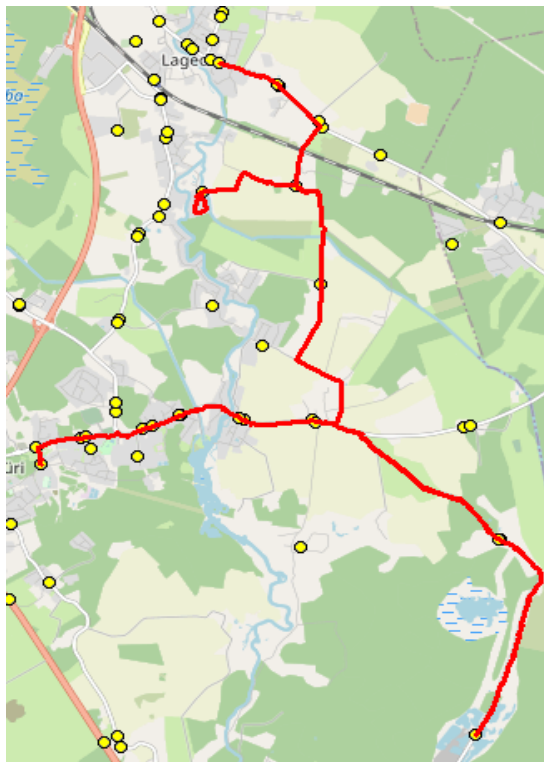

Nr.R12

Lagedi kool - Tuulevälja - Seli - Pajupea - Jüri Gümnaasium

Sõiduplaan kehtib

alates 08.01.2024

Liini teenindab

Hansabuss AS

Nr.	Peatus	Reis
		01
1	Lagedi kool	07:35
2	Keskküla	07:36
3	Leivajõe aiandusühistu	07:43
4	Muuseumi tee	07:46
5	Näkinurga	07:48
6	Rae-Seli	07:57
7	Vana-Üüdiku	08:01
8	Rae-Seli	08:05
9	Pajupea	08:09
10	Vaskjala	08:10
11	Rae	08:12
12	Jüri Gümnaasium	08:16