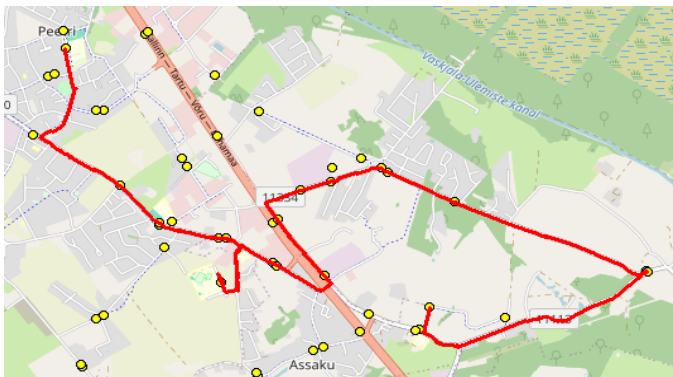

Riigihange nr 261252
Avaliku bussiliiniveo korraldamine Harju maakonna Rae valla bussiliinidel nr 2-8/23006
Kehtib alates 01.09.2023

MTÜ Harjumaa Ühistranspordikeskus
reg 80213342
Meistri 14
13517 Tallinn

AS HANSABUSS
reg 10230847
Paavli tn 6
10412 Tallinn

Harju maakonna Rae valla siseliinid
Rae - Kindluse - Järveküla - Peetri kool

Nr.R7

Sõiduplaan kehtib **alates 08.01.2024**
Liini teenindab **Hansabuss AS**

Nr.	Peatus	Reis
		01 R7-01
1	Rööla tee	07:50
2	Rae mõis	07:53
3	Rae mõis	07:54
4	Jaani	07:56
5	Loopera	07:58
6	Talipihlaka	08:01
7	*Assaku	08:04
8	Koolipõllu	08:07
9	Hundisepa	08:10
10	Järveküla kool	08:12
11	Järveküla	08:13
12	Peetri kool	08:15

Nr.R7

Peetri kool - Järveküla - Kindluse - Rae

Nr.	Peatus	Reis	Reis	Reis
		02 R7-01	04 R7-03	06 R7-02
1	Peetri kool	13:45	14:40	16:25
2	Veski	13:48	14:43	16:28
3	Järveküla	13:49	14:44	16:29
4	Järveküla kool	13:50	14:45	16:30
5	Hundisepa	13:51	14:46	16:31
6	Koolipõllu	13:55	14:50	16:35
7	Turuveski	13:59	14:53	16:38
8	Ööbiku	14:00	14:54	16:39
9	Graniidi	14:01	14:55	16:40
10	Allika	14:01	14:55	16:40
11	Talipihlaka	14:02	14:56	16:41
12	Tammi	14:03	14:57	16:42
13	Nurme	14:07	14:59	16:44
14	Loopera	14:08	15:00	16:45
15	Jaani	14:09	15:01	16:46
16	Rae mõis	14:12	15:03	16:48
17	Rae mõis	14:14	15:05	16:50
18	Rööla tee	14:17	15:09	16:53