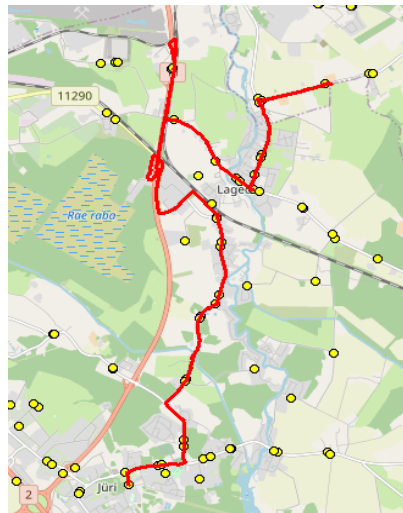

AS HANSABUSS
 reg 10230847
 Paavli tn 6
 10412 Tallinn

Harju maakonna Rae valla siseliinid

Nr.R2

Jüri Gümnaasium - Seli - Lagedi kool

Sõiduplaan kehtib **alates 08.01.2024**
 Liini teenindab **Hansabuss AS**

Nr.	Peatus	Reis 01	Reis 03	Reis 05
		R2-02	R2-03	R2-04
1	Jüri Gümnaasium	14:25	16:10	17:30
2	Rae	14:29	16:14	17:34
3	Vaskjala	14:30	16:15	17:35
4	Pajupea	14:32	16:17	17:37
5	Kesa tee	14:35	16:20	17:40
6	Rae-Seli	14:40	16:25	17:45
7	Vana-Üüdiku	14:44	16:29	17:49
8	Rae-Seli	14:47	16:32	17:52
9	Näkinurga	14:53	16:38	17:58
10	Leivajõe aiandusühistu	14:57		
11	Muuseumi tee	15:01	16:40	18:00
12	Tuulevälja	15:02	16:41	18:01
13	Keskküla	15:03	16:42	18:02
14	Lagedi kool	15:04	16:43	18:03

Nr.R2

Lagedi kool - Saha - Lagedi - Jüri Gümnaasium

Nr.	Peatus	Reis 02	Reis 04
		R2-02	R2-03
1	Lagedi kool	15:20	16:45
2	Linnu tee	15:21	16:46
3	Lohu	15:21	16:46
4	Lagedi mõis	15:23	16:48
5	Kanala	15:25	16:50
6	Kanala	15:25	16:50
7	Lagedi mõis	15:27	16:52
8	Lohu	15:29	16:54
9	Linnu tee	15:30	16:55
10	Lagedi	15:30	16:55
11	Raadiojaama tee	15:31	16:56
12	Ülejõe	15:32	16:57
13	Lagedi kauplus	15:41	17:06
14	Lagedi haigla	15:42	17:07
15	Külma	15:43	17:08
16	Laiakivi	15:44	17:09
17	Pruuli tee	15:45	17:10
18	Jüri Gümnaasium	15:50	17:15