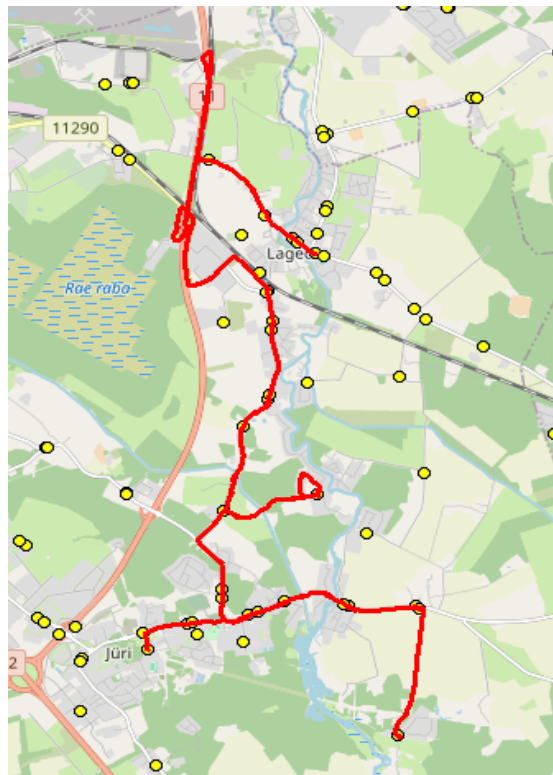

Riigihange nr 261252

Avaliku bussiliiniveo korraldamine Harju maakonna Rae valla bussiliinidel nr 2-8/23006

Kehtib alates 01.09.2023

MTÜ Harjumaa Ühistranspordikeskus
reg 80213342
Meistri 14
13517 Tallinn

AS HANSABUSS
reg 10230847
Paavli tn 6
10412 Tallinn

Harju maakonna Rae valla siseliinid   **Nr.R11**

Lagedi kool - Lagedi - Kesa - Jüri Gümnaasium

Sõiduplaan kehtib   **alates 08.01.2024**

Liini teenindab   **Hansabuss AS**

Nr.	Peatus	Reis
		01
		R11-01
1	*Lagedi kool	07:25
2	*Lagedi	07:26
3	*Raadiojaama tee	07:27
4	*Ülejõe	07:28
5	*Lagedi kauplus	07:39
6	*Lagedi haigla	07:40
7	*Külma	07:42
8	*Laiakivi	07:43
9	*Vaadi	07:47
10	*Pruuli tee	07:48
11	*Rae	07:52
12	*Vaskjala	07:53
13	*Pajupea	07:55
14	*Kesa tee	07:58
15	*Pajupea	08:02
16	*Vaskjala	08:04
17	*Rae	08:05
18	*Jüri Gümnaasium	08:12

Märkused

Liini teenindamine toimub ainult koolipäevadel 1-5

Sõitjate sisenemine ja väljumine toimub kõikides liiklusemärgiga 541a tähistatud bussipeatustes

/digitaalselt allkirjastatud/

/digitaalselt allkirjastatud/

MTÜ Põhja-Eesti Ühistranspordikeskus

Vedaja