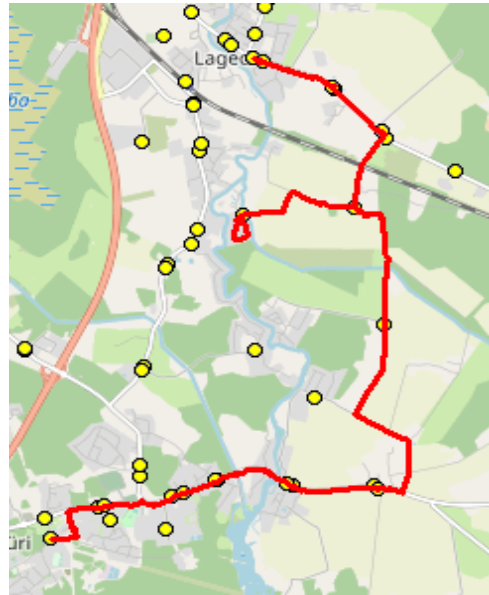

Nr.R11A

Jüri Gümnaasium - Pajupea - Tuulevälja - Lagedi kool

Sõiduplaan kehtib

alates 08.01.2024

Liini teenindab

Hansabuss AS

Nr.	Peatus	Reis 01
		R11A-01
1	Jüri Gümnaasium	07:35
2	Rae	07:39
3	Vaskjala	07:40
4	Pajupea	07:42
5	Näkinurga	07:46
6	Leivajõe aiandusühistu	07:54
7	Muuseumi tee	07:59
8	Tuulevälja	08:00
9	Keskküla	08:01
10	Lagedi kool	08:02