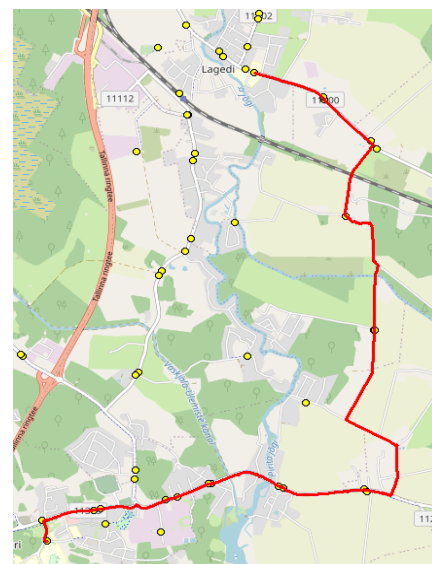

Nr.R13

Jüri Gümnaasium - Vaadi - Lagedi - Lagedi kool

Sõiduplaan kehtib **ainult 23.02.2024**
Liini teenindab **Hansabuss AS**

Nr.	Peatus	Reis 01	Reis 03	Reis 05	Reis 01	Reis 03
		R13-01	R13-01	R13-01	R13-01	R13-01
1	*Jüri Gümnaasium	14:30	15:30	16:30	11:10	12:30
2	*Vaadi	14:37	15:37	16:37	11:17	12:37
3	*Pruuli tee	14:38	15:38	16:38	11:18	12:38
4	*Laiakivi	14:40	15:40	16:40	11:20	12:40
5	*Külma	14:41	15:41	16:41	11:20	12:40
6	*Lagedi haigla	14:42	15:42	16:42	11:22	12:42
7	*Lagedi kauplus	14:44	15:44	16:44	11:23	12:43
8	*Ülejõe	14:49	15:49	16:49	11:29	12:49
9	*Raadiojaama tee	14:51	15:51	16:51	11:30	12:50
10	*Lagedi	14:52	15:52	16:52	11:31	12:51
11	*Lagedi kool	14:52	15:52	16:52	11:32	12:52

Nr.R13

Lagedi kool - Tuulevälja - Jüri Gümnaasium

Nr.	Peatus	Reis 02	Reis 04	Reis 04	Reis 02
		R13-01	R13-01	R13-01	R13-01
1	Lagedi kool	15:05	16:15	11:35	12:55
2	Keskküla	15:06	16:16	11:35	12:55
3	*Leivajõe aiandusühistu	15:10			12:59
4	Muuseumi tee	15:14	16:18	11:37	13:03
5	Näkinurga	15:16	16:20	11:39	13:05
6	Pajupea	15:20	16:24	11:43	13:09
7	Vaskjala	15:20	16:24	11:44	13:10
8	Rae	15:22	16:26	11:45	13:11
9	Jüri Gümnaasium	15:26	16:30	11:49	13:15

Märkused

Liini teenindamine toimub ainult koolipäevadel 1-5

Sõitjate sisenemine ja väljumine toimub kõikides liiklusrärgiga 541a tähistatud bussipeatustes

/digitaalselt allkirjastatud/

/digitaalselt allkirjastatud/

MTÜ Põhja-Eesti Ühistranspordikeskus

Vedaja