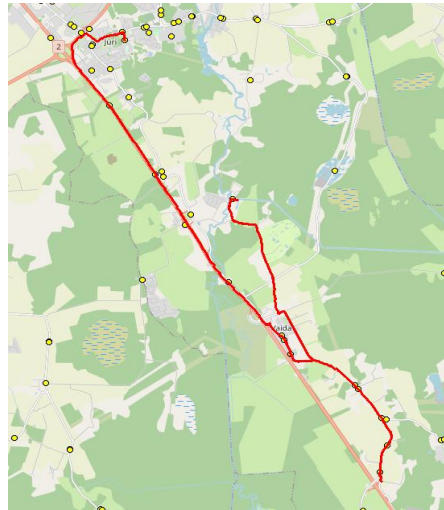

AS HANSABUSS
 reg 10230847
 Paavli tn 6
 10412 Tallinn

Harju maakonna Rae valla siseliinid

Nr.R3

Aruvalla - Veskitaguse - Vaida - Jüri GMN

Sõiduplaan kehtib **ainult 23.02.2024**
 Liini teenindab **Hansabuss AS**

Nr.	Peatus	Reis 01 R3-04
1	Aruvalla	07:40
2	Allikavälja	07:41
3	Ellaku	07:42
4	Vaidasoo	07:43
5	Golfi tee	07:48
6	Veskitaguse	07:53
7	Golfi tee	07:57
8	Vaida Põhikool	08:02
9	Vaida	08:03
10	Sillaotsa	08:05
11	Kautjala	08:08
12	Vana-Aaviku	08:09
13	Jüri Gümnaasium	08:13