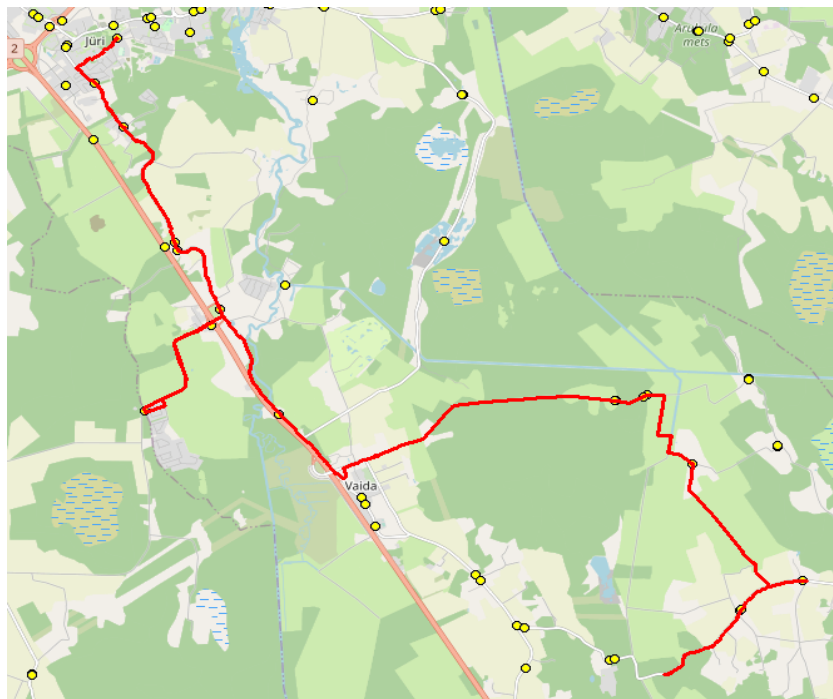

Nr.R4

Salu - Urvaste - Suursoo - Puraviku - Patiku - Aaviku - GMN

Sõiduplaan kehtib **ainult 23.02.2024**

Liini teenindab **Hansabuss AS**

Nr.	Peatus	Reis
		01
1	Suure-Tamme	07:30
2	Salu küla	07:32
3	Urvaste	07:35
4	Urvaste	07:36
5	Suursoo küla	07:42
6	Suursoo	07:47
7	Eest-Soosalu	07:48
8	Puraviku	08:04
9	Patika	08:08
10	Korba	08:10
11	Kautjala teerist	08:13
12	Aaviku	08:14
13	Jüri Gümnaasium	08:18