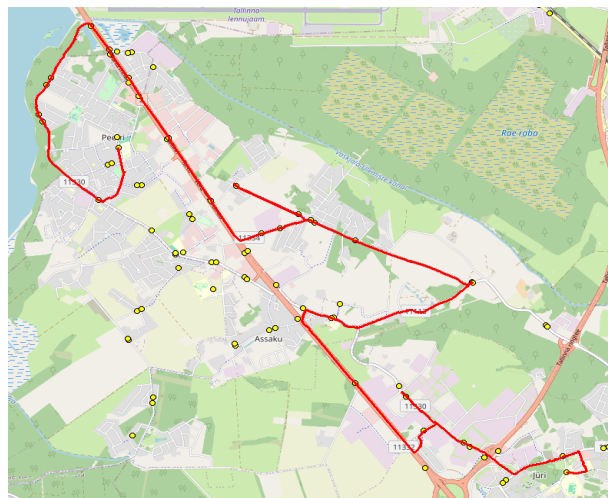

Nr.R1

Jüri Gümnaasium - Rae küla - Peetri

Nr.	Peatus	Reis	Reis	Reis	Reis
		02	04	02	02
		R1-05	R1-04	R1-05	R1-05
1	*Jüri Gümnaasium	14:30	16:20	11:00	12:30
2	*Põrguvälja	14:33	16:23	11:03	12:33
3	*Sinikivi	14:35		11:05	12:35
4	*Viadukti tee	14:36	16:25	11:06	12:36
5	*Kungla	14:39	16:27	11:09	12:39
6	*Lehmja kool	14:41	16:29	11:11	12:41
7	*Rae mõis	14:43	16:32	11:13	12:43
8	*Rae mõis	14:44	16:33	11:14	12:44
9	*Jaani	14:47	16:35	11:17	12:47
10	*Loopera	14:48	16:36	11:18	12:48
11	*Tammi	14:49	16:38	11:19	12:49
12	*Nurme	14:50	16:39	11:20	12:50
13	*Taliphlaka	14:53	16:42	11:23	12:53
14	*Annuse	14:55	16:43	11:25	12:55
15	*Peetri	14:56	16:44	11:26	12:56
16	*Mõigu	14:57	16:46	11:27	12:57
17	*Kanali tee	14:58	16:46	11:28	12:58
18	*Järvesuu	15:00	16:48	11:30	13:00
19	*Järveveere	15:01	16:49	11:31	13:01
20	*Veski	15:02	16:51	11:32	13:02
21	*Peetri kool	15:04	16:52	11:34	13:04