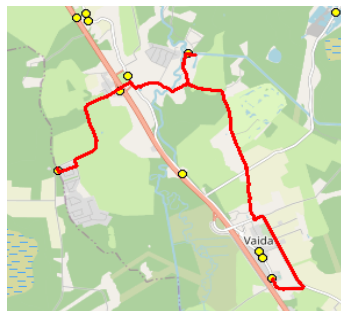

Suursoo - Veskitaguse - Urvaste - Ellaku - Vaida

Sõiduplaan kehtib **ainult 23.02.2024**
 Liini teenindab **Hansabuss AS**

Nr.	Peatus	Reis 01	Reis 03
		R5-01	R5-05
1	*Puraviku		07:48
2	*Veskitaguse		07:58
3	*Golfi tee		08:02
4	*Suuresta rist		08:03
5	Eest-Soosalu	07:30	
6	Suursoo	07:31	
7	Raadvõhma	07:35	
8	Pöörasoo	07:37	
9	Suursoo küla	07:40	
10	Urvaste	07:45	
11	Urvaste	07:47	
12	Salu küla	07:49	
13	Lilleoru	07:53	
14	Ellaku	07:55	
15	Vaidasoo	07:56	
16	Vaida Põhikool	07:58	08:07