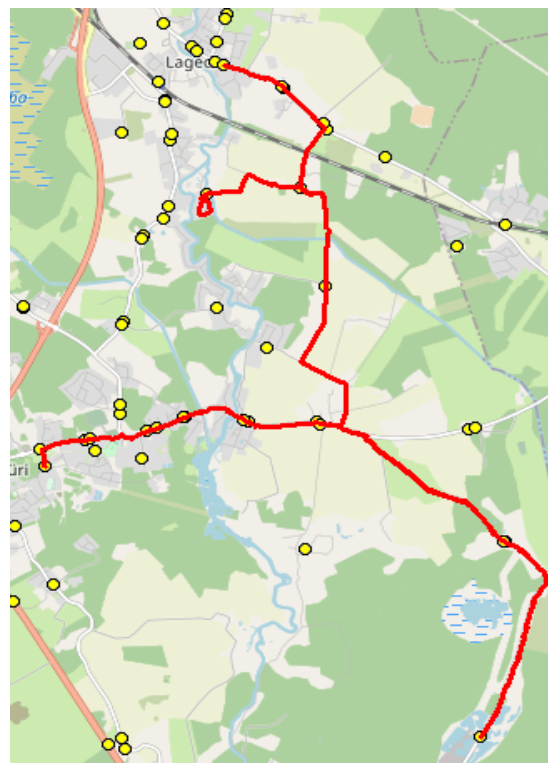

Riigihange nr 261252

Avaliku bussiliiniveo korraldamine Harju maakonna Rae valla bussiliinidel nr 2-8/23006

Kehtib alates 01.09.2023

MTÜ Harjumaa Ühistranspordikeskus

reg 80213342

Meistri 14

13517 Tallinn

AS HANSABUSS

reg 10230847

Paavli tn 6

10412 Tallinn

Harju maakonna Rae valla siseliinid

Nr.R12

Lagedi kool - Tuulevälja - Seli - Pajupea - Jüri Gümnaasium

Sõiduplaan kehtib

alates 08.01.2024

Liini teenindab

Hansabuss AS

Nr.	Peatus	Reis
		01
1	Lagedi kool	07:35
2	Keskküla	07:36
3	Leivajõe aiandusühistu	07:43
4	Muuseumi tee	07:46
5	Näkinurga	07:48
6	Rae-Seli	07:57
7	Vana-Üüdiku	08:01
8	Rae-Seli	08:05
9	Pajupea	08:09
10	Vaskjala	08:10
11	Rae	08:12
12	Jüri Gümnaasium	08:16

Märkused

Liini teenindamine toimub ainult koolipäevadel 1-5

Sõitjate sisenemine ja väljumine toimub kõikides liiklusmärgiga 541a tähistatud bussipeatustes

/digitaalselt allkirjastatud/

/digitaalselt allkirjastatud/

MTÜ Põhja-Eesti Ühistranspordikeskus

Vedaja