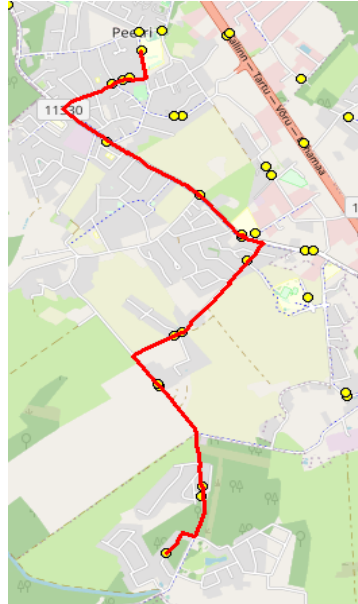

Riigihange nr 261252
Avaliku bussiliiniveo korraldamine Harju maakonna Rae valla bussiliinidel nr 2-8/23006
Kehtib alates 01.09.2023

MTÜ Harjumaa Ühistranspordikeskus
reg 80213342
Meistri 14
13517 Tallinn

AS HANSABUSS
reg 10230847
Paavli tn 6
10412 Tallinn

Rae valla siseliin

Nr.R6

Uuesalu - Peetri kool

Sõiduplaan kehtib **ainult 23.02.2024**
Liini teenindab **Hansabuss AS**

Nr.	Peatus	Reis 01	Reis 03	Reis 03
		R6-01	R6-01	R6-01
1	Uuesalu	08:00	~~13:50~~	12:15
2	Orava	08:02	~~13:52~~	12:17
3	Liiva tee	08:04	~~13:54~~	12:19
4	Lõo	08:05	~~13:55~~	12:20
5	Kindluse	08:07	~~13:57~~	12:22
6	Järveküla kool	08:09	~~13:59~~	12:23
7	Järveküla	08:09	~~13:59~~	12:24
8	Veski	08:11	~~14:01~~	12:25
9	Uusmaa	08:13	~~14:03~~	12:27
10	Peetri kool	08:14	~~14:04~~	12:28

Nr.R6

Peetri kool - Uuesalu

Nr.	Peatus	Reis 02	Reis 04	Reis 02	Reis 04
		R6-01	R6-01	R6-01	R6-01
1	Peetri kool	~~13:40~~	~~15:45~~	12:05	13:05
2	Veski	~~13:42~~	~~15:47~~	12:07	13:07
3	Järveküla	~~13:44~~	~~15:49~~	12:08	13:08
4	Järveküla kool	~~13:45~~	~~15:50~~	12:09	13:09
5	Kindluse	~~13:46~~	~~15:51~~	12:10	13:10
6	Lõo	~~13:47~~	~~15:52~~	12:11	13:11
7	Liiva tee	~~13:47~~	~~15:53~~	12:12	13:12
8	Orava	~~13:49~~	~~15:55~~	12:13	13:13
9	Uuesalu	~~13:50~~	~~15:57~~	12:15	13:15

Märkused

Liini teenindamine toimub ainult koolipäevadel 1-5
Sõitjate sisenemine ja väljumine toimub kõikides liiklusemärgiga 541a tähistatud bussipeatustes

/digitaalselt allkirjastatud/

/digitaalselt allkirjastatud/

MTÜ Põhja-Eesti Ühistranspordikeskus

Vedaja