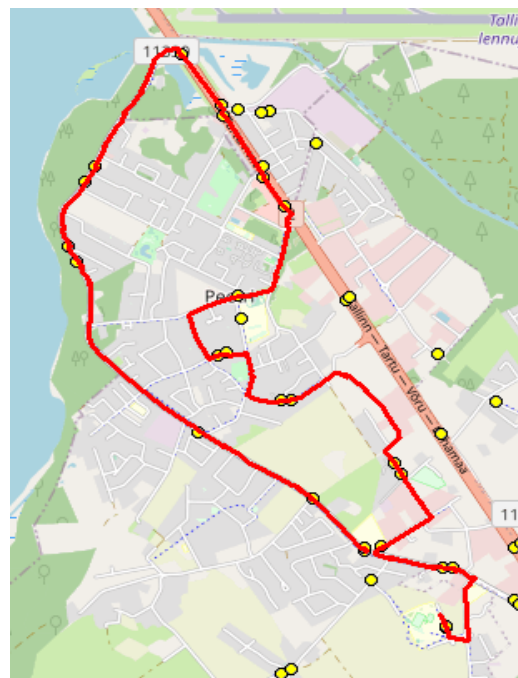

Nr.R10

Järveküla - Mõigu - Peetri - Järveküla - Kindluse

Sõiduplaan kehtib

alates 08.01.2024

Liini teenindab

Hansabuss AS

Nr.	Peatus	Reis	Reis
		01	03
		R10-04	R10-03
1	Järveküla kool	07:50	07:50
2	Järveküla	07:51	07:51
3	Veski	07:53	07:53
4	Järveveere	07:56	07:56
5	Järvesuu	07:57	07:57
6	Pühamägi	07:58	07:58
7	Kanali tee	07:59	07:59
8	Mõigu	08:00	08:00
9	Oomi	08:00	08:00
10	Peetri kool	08:03	08:03
11	Uusmaa	08:07	08:07
12	Vägeva	08:10	08:10
13	Krati	08:14	08:14
14	Reti tee	08:17	08:17
15	Hundisepa	08:17	08:17
16	Koolipõllu	08:20	08:20