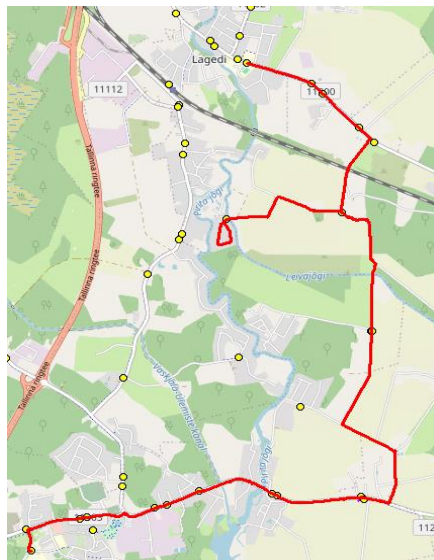

Nr.R13

Jüri Gümnaasium - Vaadi - Lagedi - Lagedi kool

Sõiduplaan kehtib **ainult 23.02.2024**
Liini teenindab **Hansabuss AS**

Nr.	Peatus	Reis 01	Reis 03	Reis 05	Reis 01	Reis 03
		R13-01	R13-01	R13-01	R13-01	R13-01
1	*Jüri Gümnaasium	14:30	15:30	16:30	11:10	12:30
2	*Vaadi	14:37	15:37	16:37	11:17	12:37
3	*Pruuli tee	14:38	15:38	16:38	11:18	12:38
4	*Laiakivi	14:40	15:40	16:40	11:20	12:40
5	*Külma	14:41	15:41	16:41	11:20	12:40
6	*Lagedi haigla	14:42	15:42	16:42	11:22	12:42
7	*Lagedi kauplus	14:44	15:44	16:44	11:23	12:43
8	*Ülejõe	14:49	15:49	16:49	11:29	12:49
9	*Raadiojaama tee	14:51	15:51	16:51	11:30	12:50
10	*Lagedi	14:52	15:52	16:52	11:31	12:51
11	*Lagedi kool	14:52	15:52	16:52	11:32	12:52

Nr.R13

Lagedi kool - Tuulevälja - Jüri Gümnaasium

Nr.	Peatus	Reis 02	Reis 04	Reis 04	Reis 02
		R13-01	R13-01	R13-01	R13-01
1	Lagedi kool	15:05	16:15	11:35	12:55
2	Keskküla	15:06	16:16	11:35	12:55
3	*Leivajõe aiandusühistu	15:10			12:59
4	Muuseumi tee	15:14	16:18	11:37	13:03
5	Näkinurga	15:16	16:20	11:39	13:05
6	Pajupea	15:20	16:24	11:43	13:09
7	Vaskjala	15:20	16:24	11:44	13:10
8	Rae	15:22	16:26	11:45	13:11
9	Jüri Gümnaasium	15:26	16:30	11:49	13:15

Märkused

Liini teenindamine toimub ainult koolipäevadel 1-5

Sõitjate sisenemine ja väljumine toimub kõikides liiklusrärgiga 541a tähistatud bussipeatustes

/digitaalselt allkirjastatud/

/digitaalselt allkirjastatud/

MTÜ Põhja-Eesti Ühistranspordikeskus

Vedaja