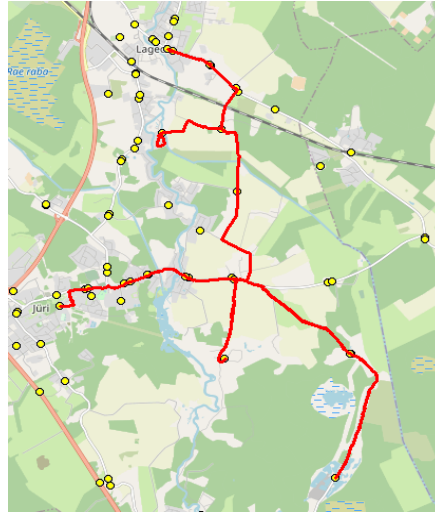

Nr.R2

Lagedi kool - Saha - Lagedi - Jüri Gümnaasium

Nr.	Peatus	Reis 02	Reis 04	Reis 02	Reis 04
		R2-02	R2-03	R2-02	R2-03
1	Lagedi kool	15:20	16:45	12:45	13:20
2	Linnu tee	15:21	16:46	12:45	13:20
3	Lohu	15:21	16:46	12:46	13:21
4	Lagedi mõis	15:23	16:48	12:48	13:23
5	Kanala	15:25	16:50	12:50	13:25
6	Kanala	15:25	16:50	12:50	13:25
7	Lagedi mõis	15:27	16:52	12:51	13:26
8	Lohu	15:29	16:54	12:53	13:28
9	Linnu tee	15:30	16:55	12:54	13:29
10	Lagedi	15:30	16:55	12:55	13:30
11	Raadiojaama tee	15:31	16:56	12:56	13:31
12	Ülejõe	15:32	16:57	12:57	13:32
13	Lagedi kauplus	15:41	17:06	13:05	13:40
14	Lagedi haigla	15:42	17:07	13:06	13:41
15	Külma	15:43	17:08	13:08	13:43
16	Laiakivi	15:44	17:09	13:08	13:43
17	Pruuli tee	15:45	17:10	13:10	13:45
18	Jüri Gümnaasium	15:50	17:15	13:14	13:49

Märkused

Liini teenindamine toimub ainult koolipäevadel 1-5
Sõitjate sisenedamine ja väljumine toimub kõikides liiklusemärgiga 541a tähistatud bussipeatustes

/digitaalselt allkirjastatud/

/digitaalselt allkirjastatud/

MTÜ Põhja-Eesti Ühistranspordikeskus

Vedaja