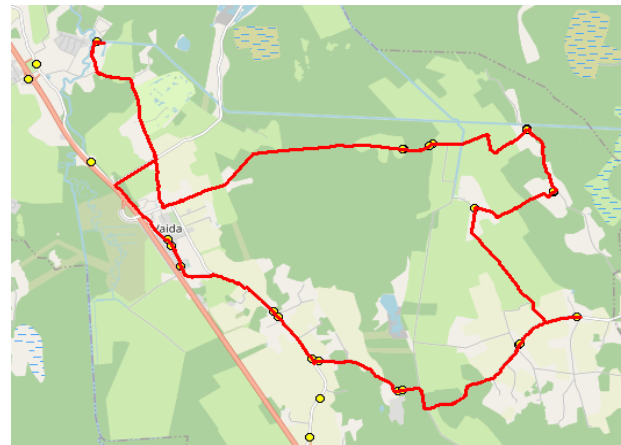

Suursoo - Veskitaguse - Urvaste - Ellaku - Vaida

Sõiduplaan kehtib **ainult 23.02.2024**
 Liini teenindab **Hansabuss AS**

Nr.	Peatus	Reis 01	Reis 03
		R5-01	R5-05
1	*Puraviku		07:48
2	*Veskitaguse		07:58
3	*Golfi tee		08:02
4	*Suuresta rist		08:03
5	Eest-Soosalu	07:30	
6	Suursoo	07:31	
7	Raadvõhma	07:35	
8	Pöörasoo	07:37	
9	Suursoo küla	07:40	
10	Urvaste	07:45	
11	Urvaste	07:47	
12	Salu küla	07:49	
13	Lilleoru	07:53	
14	Ellaku	07:55	
15	Vaidasoo	07:56	
16	Vaida Põhikool	07:58	08:07

Nr.R5

Vaida - Veskitaguse - Suursoo - Urvaste - Salu - Vaida

Nr.	Peatus	Reis 02	Reis 04	Reis 06	Reis 06
		R5-05	R5-02	R5-03	R5-03
1	Vaida Põhikool	13:15	15:00	16:45	11:35
2	Vaida	13:16	15:01	16:46	11:36
3	Golfi tee			16:49	11:39
4	Veskitaguse			16:54	11:44
5	Golfi tee			16:58	11:48
6	Suuresta rist			16:59	11:49
7	Eest-Soosalu	13:25	15:10	17:07	11:57
8	Suursoo	13:26	15:11	17:08	11:58
9	Raadvõhma	13:30	15:15	17:12	12:02
10	Pöörasoo	13:32	15:17	17:14	12:04
11	Suursoo küla	13:36	15:21	17:18	12:08
12	Urvaste	13:41	15:26	17:23	12:13
13	Urvaste	13:43	15:28	17:25	12:15
14	Salu küla	13:44	15:29	17:26	12:16
15	Suure-Tamme	13:47	15:32	17:29	12:19
16	Lilleoru	13:48	15:33	17:30	12:20
17	Ellaku	13:50	15:35	17:32	12:22
18	Vaidasoo	13:51	15:36	17:33	12:23
19	Vaida Põhikool	13:53	15:38	17:35	12:25