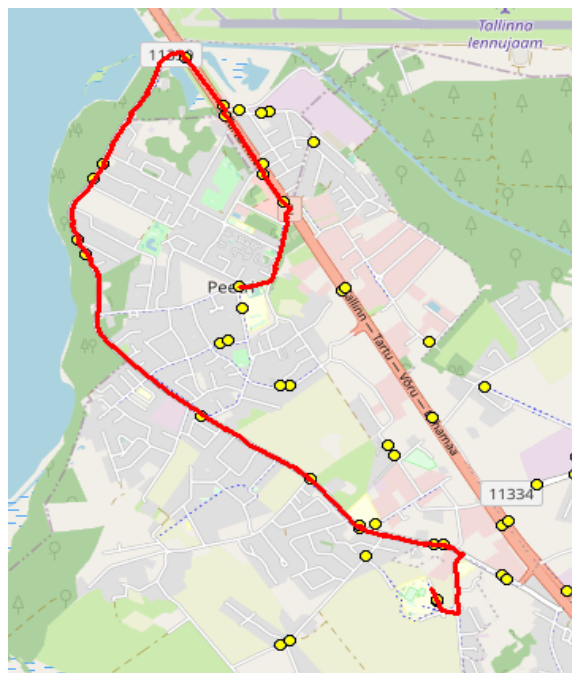

Riigihange nr 261252

Avaliku bussiliiniveo korraldamine Harju maakonna Rae valla bussiliinidel nr 2-8/23006

Kehtib alates 01.09.2023

MTÜ Harjumaa Ühistranspordikeskus

reg 80213342

Meistri 14

13517 Tallinn

AS HANSABUSS

reg 10230847

Paavli tn 6

10412 Tallinn

Harju maakonna Rae valla siseliinid

Nr.R9

Kindluse kool - Järveküla kool - Peetri kool

Sõiduplaan kehtib

ainult 23.02.2024

Liini teenindab

Hansabuss AS

Nr.	Peatus	Reis	Reis	Reis	Reis	Reis
		01	03	05	01	01
		R9-01	R9-02	R9-03	R9-01	R9-01
1	Koolipõllu	13:45	14:45	15:45	12:15	13:15
2	Hundisepa	13:47	14:47	15:47	12:16	13:16
3	Järveküla kool	13:48	14:48	15:48	12:17	13:17
4	Järveküla	13:48	14:48	15:48	12:18	13:18
5	Veski	13:49	14:49	15:49	12:19	13:19
6	Järveveere	13:51	14:51	15:51	12:21	13:21
7	Järvesuu	13:52	14:52	15:52	12:22	13:22
8	Pühamägi	13:53	14:53	15:53	12:23	13:23
9	Kanali tee	13:54	14:54	15:54	12:24	13:24
10	Mõigu	13:55	14:55	15:55	12:24	13:24
11	Oomi	13:55	14:55	15:55	12:25	13:25
12	Peetri kool	13:56	14:56	15:56	12:26	13:26

Märkused

Liini teenindamine toimub ainult koolipäevadel 1-5

Sõitjate sisenemine ja väljumine toimub kõikides liiklusemärgiga 541a tähistatud bussipeatustes

/digitaalselt allkirjastatud/

/digitaalselt allkirjastatud/

MTÜ Põhja-Eesti Ühistranspordikeskus

Vedaja