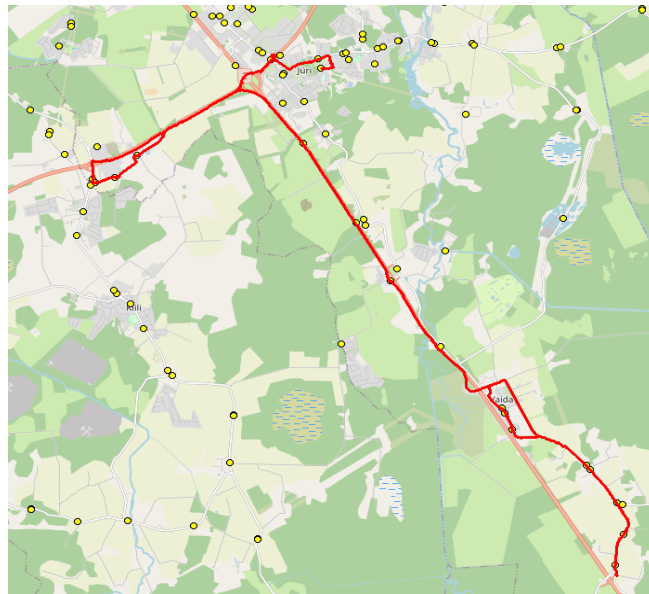

Jüri GMN - Kurna - Vana-Aaviku - Vaida - Aruvalla

Nr.	Peatus	Reis 02	Reis 04	Reis 06	Reis 02	Reis 04	Reis 06
		R3-01	R3-03	R3-02	R3-01	R3-03	R3-02
1	Jüri Gümnaasium	14:20		16:15	11:05		12:45
2	Jüri	14:24		16:19	11:08		12:48
3	Kurna tee	14:29		16:24	11:14		12:54
4	Väljamäe tee	14:30		16:25	11:14		12:54
5	Kellamäe	14:31		16:26	11:15		12:55
6	Vana-Aaviku	14:36		16:31	11:20		13:00
7	Kautjala	14:37		16:32	11:21		13:01
8	Patika	14:39		16:34	11:23		13:03
9	Sillaotsa	14:41		16:36	11:25		13:05
10	Vaida Põhikool	14:46	15:07	16:41	11:31	13:35	13:11
11	Vaida	14:47	15:08	16:42	11:32	13:36	13:12
12	*Golfi tee		15:11				13:39
13	*Veskitaguse		15:16				13:43
14	*Puraviku		15:24				13:51
15	*Patika		15:27				13:55
16	*Korba		15:30				13:57
17	*Kautjala teerist		15:32				13:59
18	*Aaviku		15:32				14:00
19	*Veetorni		15:36				14:03
20	Jüri Gümnaasium		15:38				14:05
21	Vaidasoo	14:53		16:48	11:37		13:17
22	Ellaku	14:54		16:49	11:38		13:18
23	Allikavälja	14:55		16:50	11:39		13:19
24	Aruvalla	14:56		16:51	11:40		13:20