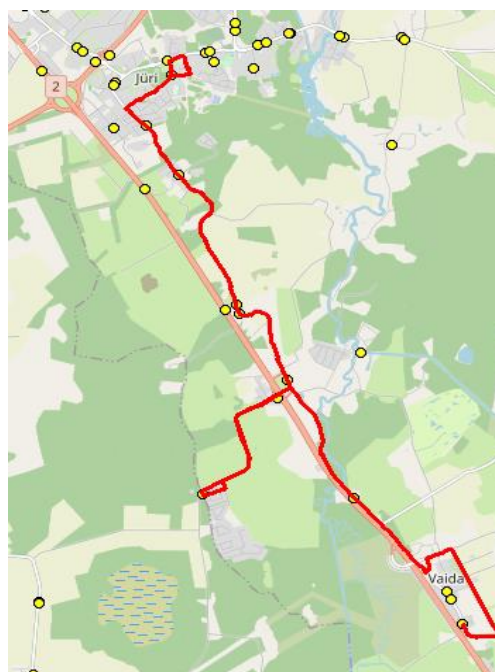

Märkused

Liini teenindamine toimub ainult koolipäevadel 1-5

Sõitjate sisenemine ja väljumine toimub kõikides liiklusemärgiga 541a tähistatud bussipeatustes

ümberistumine liinile R5

/digitaalselt allkirjastatud/

/digitaalselt allkirjastatud/

MTÜ Põhja-Eesti Ühistranspordikeskus

Vedaja