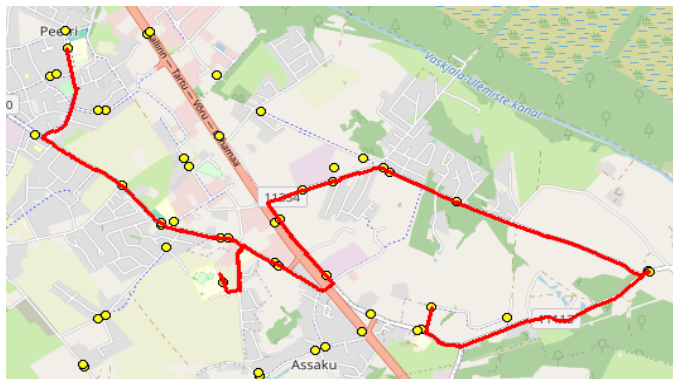

Riigihange nr 261252
Avaliku bussiliiniveo korraldamine Harju maakonna Rae valla bussiliinidel nr 2-8/23006
Kehtib alates 01.09.2023

MTÜ Harjumaa Ühistranspordikeskus
reg 80213342
Meistri 14
13517 Tallinn

AS HANSABUSS
reg 10230847
Paavli tn 6
10412 Tallinn

Harju maakonna Rae valla siseliinid **Nr.R7**
Rae - Kindluse - Järveküla - Peetri kool

Sõiduplaan kehtib **ainult 23.02.2024**
Liini teenindab **Hansabuss AS**

Nr.	Peatus	Reis
		01 R7-01
1	*Rööla tee	07:40
2	*Rae mõis	07:43
3	*Rae mõis	07:44
4	*Jaani	07:46
5	*Loopera	07:48
6	*Talipihlaka	07:51
7	*Assaku	07:55
8	*Koolipõllu	08:00
9	*Hundisepa	08:05
10	*Järveküla kool	08:07
11	*Järveküla	08:09
12	*Peetri kool	08:12

Nr.R7

Peetri kool - Järveküla - Kindluse - Rae

Nr.	Peatus	Reis	Reis	Reis	Reis	Reis
		02 R7-02	04 R7-03	06 R7-02	02 R7-01	04 R7-03
1	Peetri kool	13:45	14:40	16:25	12:00	13:05
2	Veski	13:48	14:43	16:28	12:02	13:07
3	Järveküla	13:49	14:44	16:29	12:04	13:09
4	Järveküla kool	13:50	14:45	16:30	12:05	13:10
5	Hundisepa	13:51	14:46	16:31	12:06	13:11
6	Koolipõllu	13:55	14:50	16:35	12:10	13:15
7	Turuveski	13:59	14:53	16:38	12:13	13:18
8	Ööbiku	14:00	14:54	16:39	12:14	13:19
9	Graniidi	14:01	14:55	16:40	12:15	13:20
10	Allika	14:01	14:55	16:40	12:16	13:21
11	Talipihlaka	14:02	14:56	16:41	12:17	13:22
12	Tammi	14:03	14:57	16:42	12:18	13:23
13	Nurme	14:07	14:59	16:44	12:21	13:26
14	Loopera	14:08	15:00	16:45	12:22	13:27
15	Jaani	14:09	15:01	16:46	12:24	13:29
16	Rae mõis	14:12	15:03	16:48	12:26	13:31
17	Rae mõis	14:14	15:05	16:50	12:28	13:33
18	Rööla tee	14:17	15:09	16:53	12:32	13:37