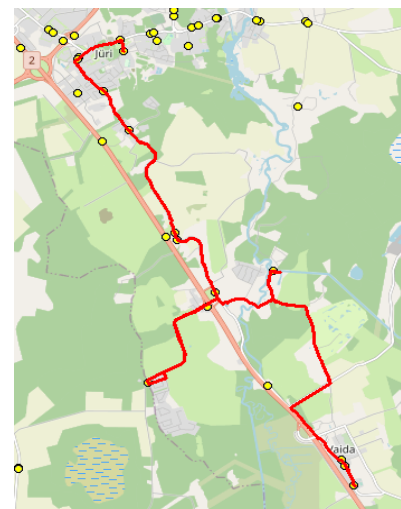

Jüri GMN - Kurna - Vana-Aaviku - Vaida - Aruvalla

Nr.	Peatus	Reis 02	Reis 04	Reis 06	Reis 02	Reis 04	Reis 06
		R3-01	R3-03	R3-02	R3-01	R3-03	R3-02
1	Jüri Gümnaasium	14:20		16:15	11:05		12:45
2	Jüri	14:24		16:19	11:08		12:48
3	Kurna tee	14:29		16:24	11:14		12:54
4	Väljamäe tee	14:30		16:25	11:14		12:54
5	Kellamäe	14:31		16:26	11:15		12:55
6	Vana-Aaviku	14:36		16:31	11:20		13:00
7	Kautjala	14:37		16:32	11:21		13:01
8	Patika	14:39		16:34	11:23		13:03
9	Sillaotsa	14:41		16:36	11:25		13:05
10	Vaida Põhikool	14:46	15:07	16:41	11:31	13:35	13:11
11	Vaida	14:47	15:08	16:42	11:32	13:36	13:12
12	*Golfi tee		15:11				13:39
13	*Veskitaguse		15:16				13:43
14	*Puraviku		15:24				13:51
15	*Patika		15:27				13:55
16	*Korba		15:30				13:57
17	*Kautjala teerist		15:32				13:59
18	*Aaviku		15:32				14:00
19	*Veetorni		15:36				14:03
20	Jüri Gümnaasium		15:38				14:05
21	Vaidasoo	14:53		16:48	11:37		13:17
22	Ellaku	14:54		16:49	11:38		13:18
23	Allikavälja	14:55		16:50	11:39		13:19
24	Aruvalla	14:56		16:51	11:40		13:20