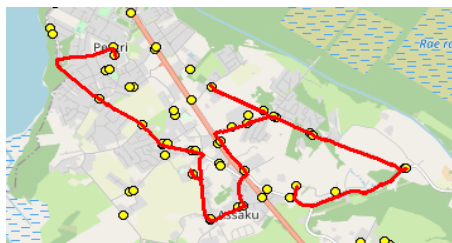

Märkused

Liini teenindamine toimub ainult koolipäevadel 1-5
Sõitjate sisenemine ja väljumine toimub kõikides liiklusemärgiga 541a tähistatud bussipeatustes

/digitaalselt allkirjastatud/

/digitaalselt allkirjastatud/

MTÜ Põhja-Eesti Ühistranspordikeskus

Vedaja