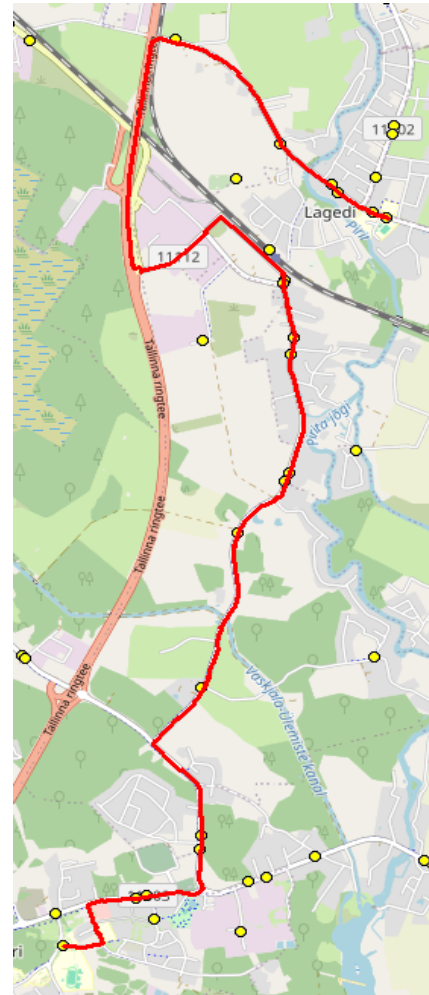

Riigihange nr 261252
Avaliku bussiliiniveo korraldamine Harju maakonna Rae valla bussiliinidel nr 2-8/23006
Kehtib alates 01.09.2023

MTÜ Harjumaa Ühistranspordikeskus
reg 80213342
Meistri 14
13517 Tallinn

AS HANSABUSS
reg 10230847
Paavli tn 6
10412 Tallinn

Harju maakonna Rae valla siseliinid Nr.R12A

Jüri Gümnaasium - Jüri tee - Lagedi kool

Sõiduplaan kehtib **alates 08.01.2024**
Liini teenindab **Hansabuss AS**

Nr.	Peatus	Reis 01
		R12A-03
1	*Jüri Gümnaasium	07:45
2	*Pruuli tee	07:49
3	*Laiakivi	07:51
4	*Külma	07:52
5	*Lagedi haigla	07:53
6	*Lagedi kauplus	07:54
7	*Ülejõe	07:57
8	*Raadiojaama tee	07:59
9	*Lagedi	08:00
10	*Lagedi kool	08:00

Nr.R12A

Lagedi kool - Miku (Kanala) - Lagedi kool

Nr.	Peatus	Reis 02
		R12A-04
1	Lagedi kool	08:05
2	Linnu tee	08:06
3	Lohu	08:06
4	Kanala	08:10
5	Kanala	08:10
6	Lagedi mõis	08:12
7	Lohu	08:14
8	Linnu tee	08:14
9	Lagedi kool	08:15

Märkused

Liini teenindamine toimub ainult koolipäevadel 1-5
Sõitjate sisenemine ja väljumine toimub kõikides liiklusmärgiga 541a tähistatud bussipeatustes

/digitaalselt allkirjastatud/

/digitaalselt allkirjastatud/

MTÜ Põhja-Eesti Ühistranspordikeskus

Vedaja