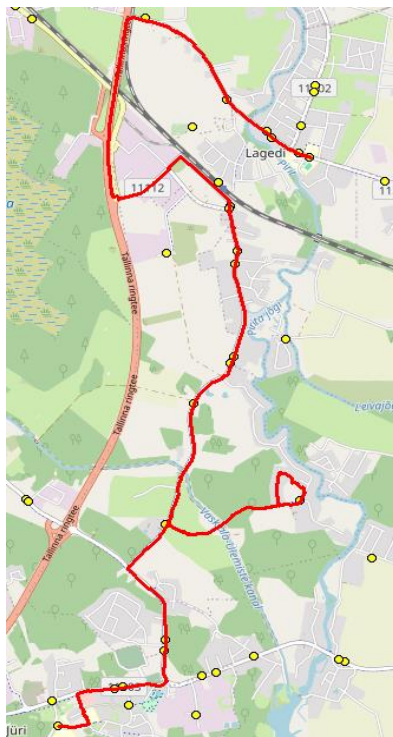

Nr.R13

Jüri Gümnaasium - Vaadi - Lagedi - Lagedi kool

Sõiduplaan kehtib **ainult 23.02.2024**
Liini teenindab **Hansabuss AS**

Nr.	Peatus	Reis 01	Reis 03	Reis 05	Reis 01	Reis 03
		R13-01	R13-01	R13-01	R13-01	R13-01
1	*Jüri Gümnaasium	14:30	15:30	16:30	11:10	12:30
2	*Vaadi	14:37	15:37	16:37	11:17	12:37
3	*Pruuli tee	14:38	15:38	16:38	11:18	12:38
4	*Laiakivi	14:40	15:40	16:40	11:20	12:40
5	*Külma	14:41	15:41	16:41	11:20	12:40
6	*Lagedi haigla	14:42	15:42	16:42	11:22	12:42
7	*Lagedi kauplus	14:44	15:44	16:44	11:23	12:43
8	*Ülejõe	14:49	15:49	16:49	11:29	12:49
9	*Raadiojaama tee	14:51	15:51	16:51	11:30	12:50
10	*Lagedi	14:52	15:52	16:52	11:31	12:51
11	*Lagedi kool	14:52	15:52	16:52	11:32	12:52

Nr.R13

Lagedi kool - Tuulevälja - Jüri Gümnaasium

Nr.	Peatus	Reis 02	Reis 04	Reis 04	Reis 02
		R13-01	R13-01	R13-01	R13-01
1	Lagedi kool	15:05	16:15	11:35	12:55
2	Keskküla	15:06	16:16	11:35	12:55
3	*Leivajõe aiandusühistu	15:10			12:59
4	Muuseumi tee	15:14	16:18	11:37	13:03
5	Näkinurga	15:16	16:20	11:39	13:05
6	Pajupea	15:20	16:24	11:43	13:09
7	Vaskjala	15:20	16:24	11:44	13:10
8	Rae	15:22	16:26	11:45	13:11
9	Jüri Gümnaasium	15:26	16:30	11:49	13:15

Märkused

Liini teenindamine toimub ainult koolipäevadel 1-5

Sõitjate sisenemine ja väljumine toimub kõikides liiklusrärgiga 541a tähistatud bussipeatustes

/digitaalselt allkirjastatud/

/digitaalselt allkirjastatud/

MTÜ Põhja-Eesti Ühistranspordikeskus

Vedaja