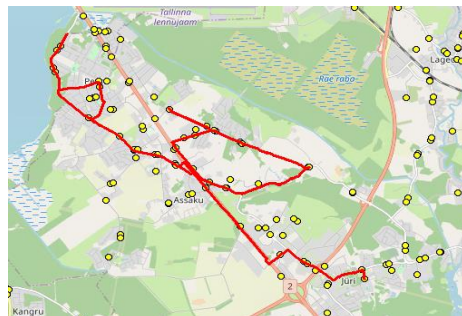

MTÜ Harjumaa Ühistranspordikeskus
reg 80213342
Meistri 14
13517 Tallinn

AS HANSABUSS
reg 10230847
Paavli tn 6
10412 Tallinn

Sõiduplaan kehtib **ainult 23.02.2024**
Liini teenindab **Hansabuss AS**

Nr.	Peatus	Reis	Reis
		01	03
		R1-02	R1-01
1	*Järvesuu		07:35
2	*Järveveere		07:36
3	*Peetri kool		07:41
4	*Veski		07:44
5	*Järveküla		07:45
6	*Järveküla kool		07:46
7	*Hundisepa		07:47
8	*Assaku		07:48
9	*Lehmja kool		07:49
10	*Rae mõis		07:52
11	*Rae mõis		07:53
12	*Jaani		07:56
13	*Loopera		07:57
14	*Tammi		07:58
15	*Nurme		07:59
16	*Taliphlaka		08:02
17	*Annuse	07:42	
18	*Peetri	07:43	
19	*Mõigu	07:45	
20	*Kanali tee	07:46	
21	*Puhamägi	07:49	
22	*Kanali tee	07:49	
23	*Mõigu	07:50	
24	*Oomi	07:50	
25	*Peetri	07:52	
26	*Annuse	07:53	
27	*Assaku	07:55	
28	*Lehmja	07:56	08:06
29	*Kungla	07:58	08:08
30	*Viadukti tee		08:10
31	*Põrguvälja		08:12
32	*Pildiküla	08:00	
33	*Kurna tee	08:06	
34	*Väljamäe tee	08:07	
35	*Kellamaja	08:09	
36	*Jüri Gümnaasium	08:15	08:14