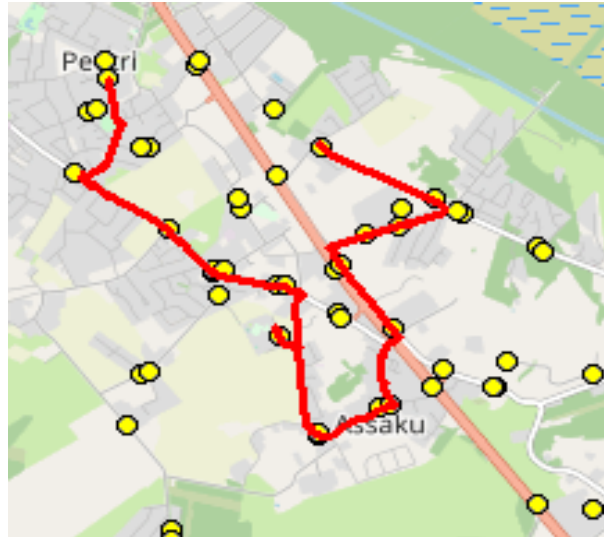

Nr.R7A

Nurme - Kindluse - Järveküla - Peetri kool

Sõiduplaan kehtib

alates 08.01.2024

Liini teenindab

Hansabuss AS

Nr.	Peatus	Reis 01
		R7A-01
1	Nurme	07:55
2	Talipihlaka	07:59
3	Õöbiku	08:03
4	Turuveski	08:04
5	Koolipõllu	08:07
6	Hundisepa	08:10
7	Järveküla kool	08:12
8	Järveküla	08:14
9	Peetri kool	08:16