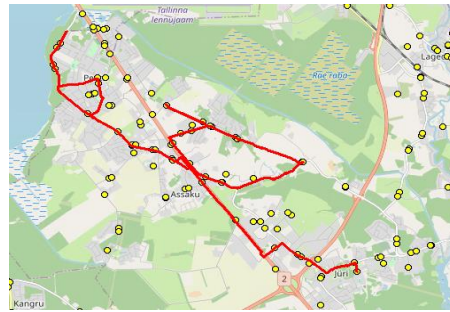

MTÜ Harjumaa Ühistranspordikeskus
reg 80213342
Meistri 14
13517 Tallinn

AS HANSABUSS
reg 10230847
Paavli tn 6
10412 Tallinn

Harju maakonna Rae valla siseliinid **Nr.R1**
Annuse - Möigu - Assaku - Kurna - Jüri Gümnaasium

Sõiduplaan kehtib **alates 13.02.2024**
Liini teenindab **Hansabuss AS**

Nr.	Peatus	Reis	
		01	03
		R1-02	R1-01
1	Järvesuu		07:35
2	Järveveere		07:36
3	Peetri kool		07:41
4	Veski		07:44
5	Järveküla		07:45
6	Järveküla kool		07:46
7	Hundisepa		07:47
8	Assaku		07:48
9	Lehmja kool		07:49
10	Rae mõis		07:52
11	Rae mõis		07:53
12	Jaani		07:56
13	Loopera		07:57
14	Tammi		07:58
15	Nurme		07:59
16	Talpihlaka		08:02
17	Annuse	07:42	
18	Peetri	07:43	
19	Möigu	07:45	
20	Kanali tee	07:46	
21	Puhamägi	07:49	
22	Kanali tee	07:49	
23	Möigu	07:50	
24	Oomi	07:50	
25	Peetri	07:52	
26	Annuse	07:53	
27	Assaku	07:55	
28	Lehmja	07:56	08:06
29	Kungla	07:58	08:08
30	Viadukti tee		08:10
31	Põrguvälja		08:12
32	Pildiküla	08:00	
33	Kurna tee		08:06
34	Väljamäe tee	08:07	
35	Kellamaja		08:09
36	Jüri Gümnaasium	08:15	08:14