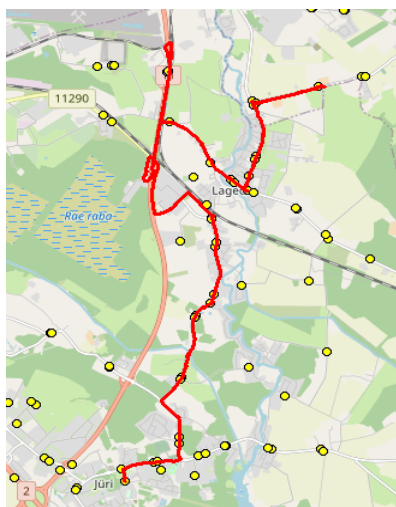

AS HANSABUSS  
 reg 10230847  
 Paavli tn 6  
 10412 Tallinn

**Harju maakonna Rae valla siseliinid**

**Nr.R2**

**Jüri Gümnaasium - Seli - Lagedi kool**

Sõiduplaan kehtib **alates 08.01.2024**  
 Liini teenindab **Hansabuss AS**

Nr.	Peatus	Reis 01	Reis 03	Reis 05
		R2-02	R2-03	R2-04
1	Jüri Gümnaasium	14:25	16:10	17:30
2	Rae	14:29	16:14	17:34
3	Vaskjala	14:30	16:15	17:35
4	Pajupea	14:32	16:17	17:37
5	Kesa tee	14:35	16:20	17:40
6	Rae-Seli	14:40	16:25	17:45
7	Sellijärve	14:44	16:29	17:49
8	Rae-Seli	14:47	16:32	17:52
9	Näkinurga	14:53	16:38	17:58
10	Muuseumi tee ristmik	14:55		
11	Leivajõe aiandusühistu	14:57		
12	Muuseumi tee	15:01	16:40	18:00
13	Tuulevälja	15:02	16:41	18:01
14	Keskküla	15:03	16:42	18:02
15	Lagedi kool	15:04	16:43	18:03

**Nr.R2**

**Lagedi kool - Saha - Lagedi - Jüri Gümnaasium**

Nr.	Peatus	Reis 02	Reis 04
		R2-02	R2-03
1	Lagedi kool	15:20	16:45
2	Linnu tee	15:21	16:46
3	Lohu	15:21	16:46
4	Lagedi mõis	15:23	16:48
5	Kanala	15:25	16:50
6	Kanala	15:25	16:50
7	Lagedi mõis	15:27	16:52
8	Lohu	15:29	16:54
9	Linnu tee	15:30	16:55
10	Lagedi	15:30	16:55
11	Raadiojaama tee	15:31	16:56
12	Ülejõe	15:32	16:57
13	Lagedi kauplus	15:41	17:06
14	Lagedi haigla	15:42	17:07
15	Külma	15:43	17:08
16	Laiakivi	15:44	17:09
17	Pruuli tee	15:45	17:10
18	Jüri Gümnaasium	15:50	17:15