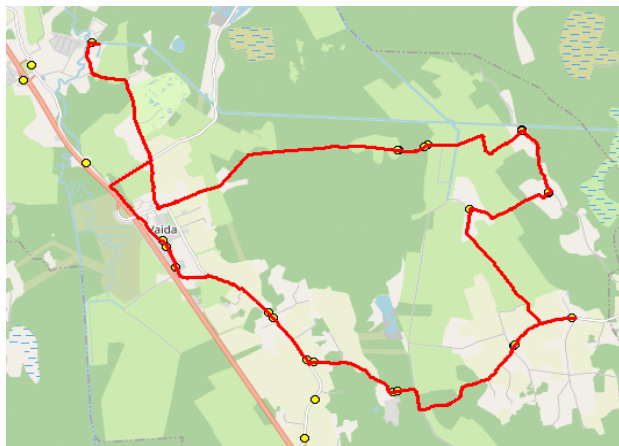

Sõiduplaan kehtib **alates 08.01.2024**  
 Liini teenindab **Hansabuss AS**

Nr.	Peatus	Reis 01	Reis 03
		R5-01	R5-05
1	*Puraviku		07:48
2	*Veskitaguse		07:58
3	*Golfi tee		08:02
4	*Suuresta rist		08:03
5	Eest-Soosalu	07:30	
6	Suursoo	07:31	
7	Raadivõhma	07:35	
8	Pöörasoo	07:37	
9	Suursoo küla	07:40	
10	Urvaste	07:45	
11	Urvaste	07:47	
12	Salu küla	07:49	
13	Lilleoru	07:53	
14	Ellaku	07:55	
15	Vaidasoo	07:56	
16	Vaida Põhikool	07:58	08:07

**Nr.R5**

**Vaida - Veskitaguse - Suursoo - Urvaste - Salu - Vaida**

Nr.	Peatus	Reis 02	Reis 04	Reis 06
		R5-05	R5-02	R5-03
1	Vaida Põhikool	13:15	15:00	16:45
2	Vaida	13:16	15:01	16:46
3	Golfi tee			16:49
4	Veskitaguse			16:54
5	Golfi tee			16:58
6	Suuresta rist			16:59
7	Eest-Soosalu	13:25	15:10	17:07
8	Suursoo	13:26	15:11	17:08
9	Raadivõhma	13:30	15:15	17:12
10	Pöörasoo	13:32	15:17	17:14
11	Suursoo küla	13:36	15:21	17:18
12	Urvaste	13:41	15:26	17:23
13	Urvaste	13:43	15:28	17:25
14	Salu küla	13:44	15:29	17:26
15	Suure-Tamme	13:47	15:32	17:29
16	Lilleoru	13:48	15:33	17:30
17	Ellaku	13:50	15:35	17:32
18	Vaidasoo	13:51	15:36	17:33
19	Vaida Põhikool	13:53	15:38	17:35