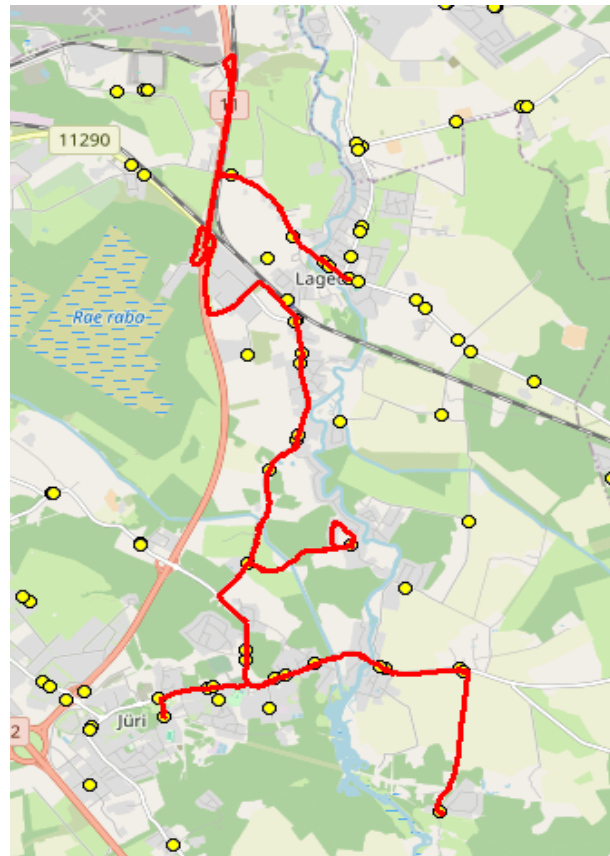

**Nr.R11**

**Lagedi kool - Lagedi - Kesa - Jüri Gümnaasium**

Sõiduplaan kehtib

**alates 08.01.2024**

Liini teenindab

**Hansabuss AS**

Nr.	Peatus	Reis 01
		<b>R11-01</b>
1	*Lagedi kool	07:25
2	*Lagedi	07:26
3	*Raadiojaama tee	07:27
4	*Ülejõe	07:28
5	*Lagedi kauplus	07:39
6	*Lagedi haigla	07:40
7	*Külma	07:42
8	*Laiakivi	07:43
9	*Vaadi	07:47
10	*Pruuli tee	07:48
11	*Rae	07:52
12	*Vaskjala	07:53
13	*Pajupea	07:55
14	*Kesa tee	07:58
15	*Pajupea	08:02
16	*Vaskjala	08:04
17	*Rae	08:05
18	*Jüri Gümnaasium	08:12