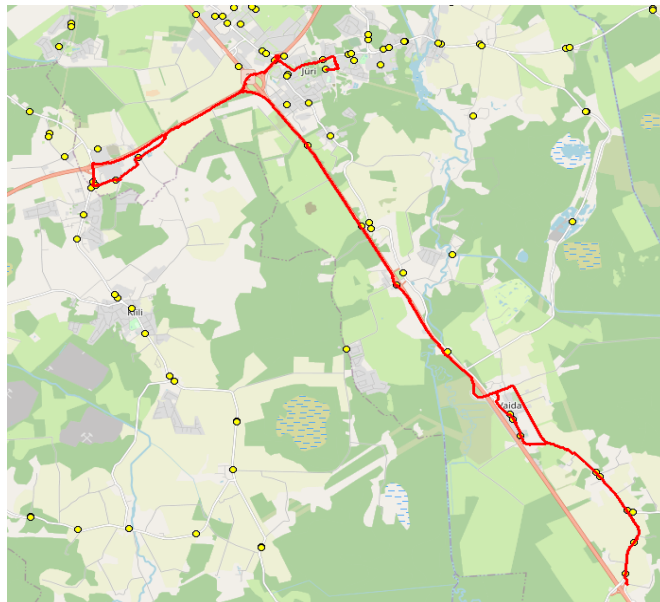

Märkused

Liini teenindamine toimub ainult koolipäevadel 1-5

Sõitjate sisenemine ja väljumine toimub kõikides liiklusrühmaga 541a tähistatud bussipeatustes

ümberistumine liinile R5

/digitaalselt allkirjastatud/

/digitaalselt allkirjastatud/

MTÜ Põhja-Eesti Ühistranspordikeskus

Vedaja