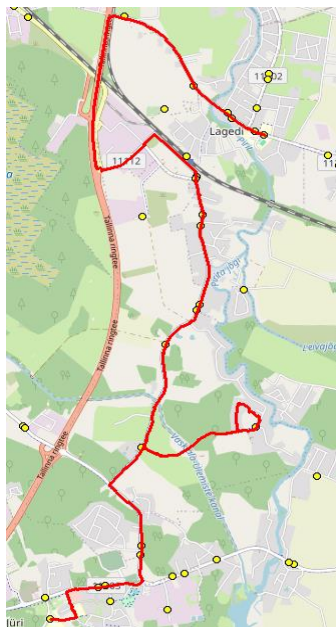

Nr.	Peatus	Reis 01	Reis 03	Reis 05
		R13-01	R13-01	R13-01
1	*Jüri Gümnaasium	14:30	15:30	16:30
2	*Vaadi	14:37	15:37	16:37
3	*Pruuli tee	14:38	15:38	16:38
4	*Laiakivi	14:40	15:40	16:40
5	*Külma	14:41	15:41	16:41
6	*Lagedi haigla	14:42	15:42	16:42
7	*Lagedi kauplus	14:44	15:44	16:44
8	*Ülejõe	14:49	15:49	16:49
9	*Raadiojaama tee	14:51	15:51	16:51
10	*Lagedi	14:52	15:52	16:52
11	*Lagedi kool	14:52	15:52	16:52