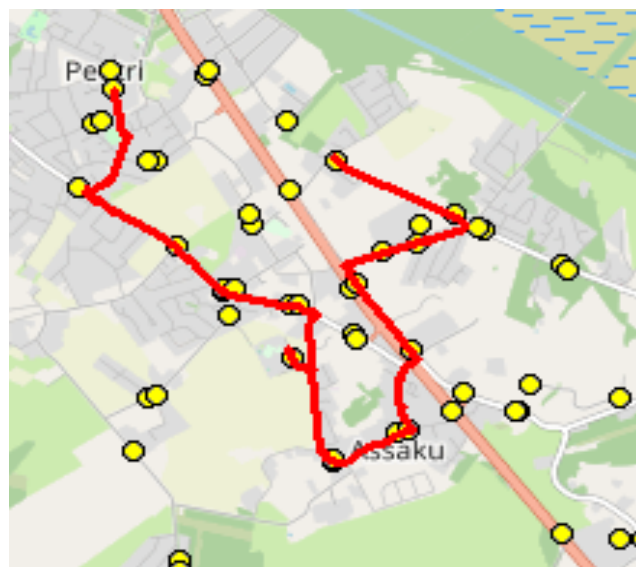

**Nr.R7A**

**Nurme - Kindluse - Järveküla - Peetri kool**

Sõiduplaan kehtib

**alates 08.01.2024**

Liini teenindab

**Hansabuss AS**

Nr.	Peatus	Reis 01
		R7A-01
1	Nurme	07:55
2	Talipihlaka	07:59
3	Ööbiku	08:03
4	Turuveski	08:04
5	Koolipõllu	08:07
6	Hundisepa	08:10
7	Järveküla kool	08:12
8	Järveküla	08:14
9	Peetri kool	08:16