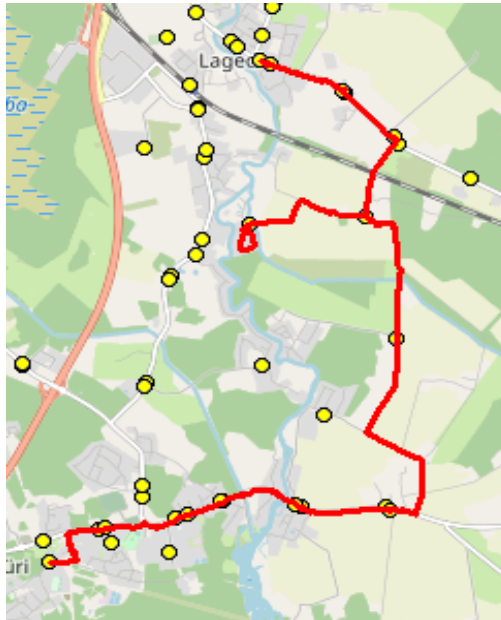

**Nr.R11A**

**Jüri Gümnaasium - Pajupea - Tuulevälja - Lagedi kool**

Sõiduplaan kehtib

**alates 08.01.2024**

Liini teenindab

**Hansabuss AS**

Nr.	Peatus	Reis 01
		R11A-01
1	Jüri Gümnaasium	07:35
2	Rae	07:39
3	Vaskjala	07:40
4	Pajupea	07:42
5	Näkinurga	07:46
6	Muuseumi tee ristmik	07:52
7	Leivajõe aiandusühistu	07:54
8	Muuseumi tee	07:59
9	Tuulevälja	08:00
10	Keskküla	08:01
11	Lagedi kool	08:02