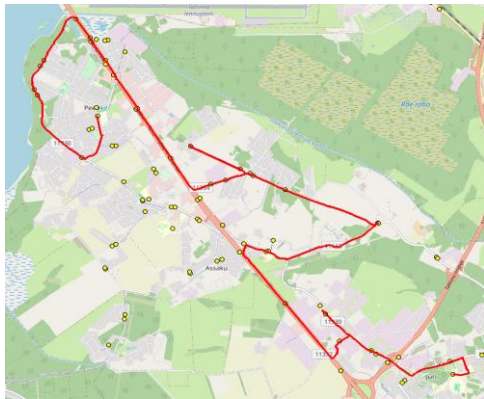

Nr.R1

Jüri Gümnaasium - Rae küla - Peetri

Nr.	Peatus	Reis	
		02	04
		R1-05	R1-04
1	Jüri Gümnaasium	14:30	16:20
2	Põrguvälja	14:33	16:23
3	Sinikivi	14:35	
4	Viadukti tee	14:36	16:25
5	Kungla	14:39	16:27
6	Lehmja kool	14:41	16:29
7	Rae mõis	14:43	16:32
8	Rae mõis	14:44	16:33
9	Jaani	14:47	16:35
10	Loopera	14:48	16:36
11	Tammi	14:49	16:38
12	Nurme	14:50	16:39
13	Talpihlaka	14:53	16:42
14	Annuse	14:55	16:43
15	Peetri	14:56	16:44
16	Möigu	14:57	16:46
17	Kanali tee	14:58	16:46
18	Järvesuu	15:00	16:48
19	Järveveere	15:01	16:49
20	Veski	15:02	16:51
21	Peetri kool	15:04	16:52