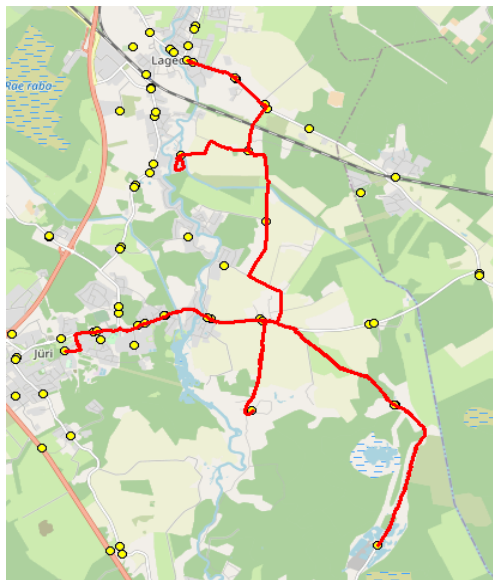

AS HANSABUSS  
 reg 10230847  
 Paavli tn 6  
 10412 Tallinn

**Harju maakonna Rae valla siseliinid**

**Nr.R2**

**Jüri Gümnaasium - Seli - Lagedi kool**

Sõiduplaan kehtib **alates 08.01.2024**  
 Liini teenindab **Hansabuss AS**

Nr.	Peatus	Reis 01	Reis 03	Reis 05
		R2-02	R2-03	R2-04
1	Jüri Gümnaasium	14:25	16:10	17:30
2	Rae	14:29	16:14	17:34
3	Vaskjala	14:30	16:15	17:35
4	Pajupea	14:32	16:17	17:37
5	Kesa tee	14:35	16:20	17:40
6	Rae-Seli	14:40	16:25	17:45
7	Sellijärve	14:44	16:29	17:49
8	Rae-Seli	14:47	16:32	17:52
9	Näkinurga	14:53	16:38	17:58
10	Muuseumi tee ristmik	14:55		
11	Leivajõe aiandusühistu	14:57		
12	Muuseumi tee	15:01	16:40	18:00
13	Tuulevälja	15:02	16:41	18:01
14	Keskküla	15:03	16:42	18:02
15	Lagedi kool	15:04	16:43	18:03