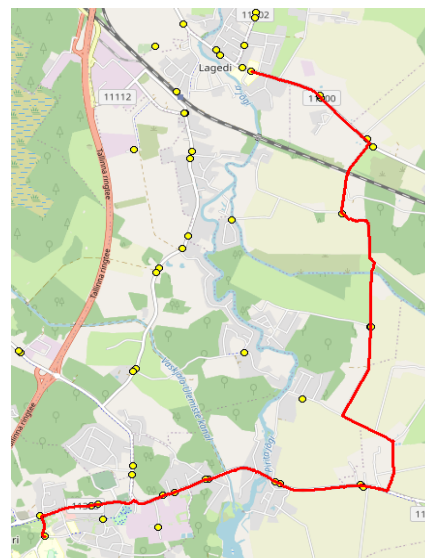

Märkused

Liini teenindamine toimub ainult koolipäevadel 1-5
Sõitjate sisenemine ja väljumine toimub kõikides liiklusräikide 541a tähistatud bussipeatustes

/digitaalselt allkirjastatud/

/digitaalselt allkirjastatud/

MTÜ Põhja-Eesti Ühistranspordikeskus

Vedaja