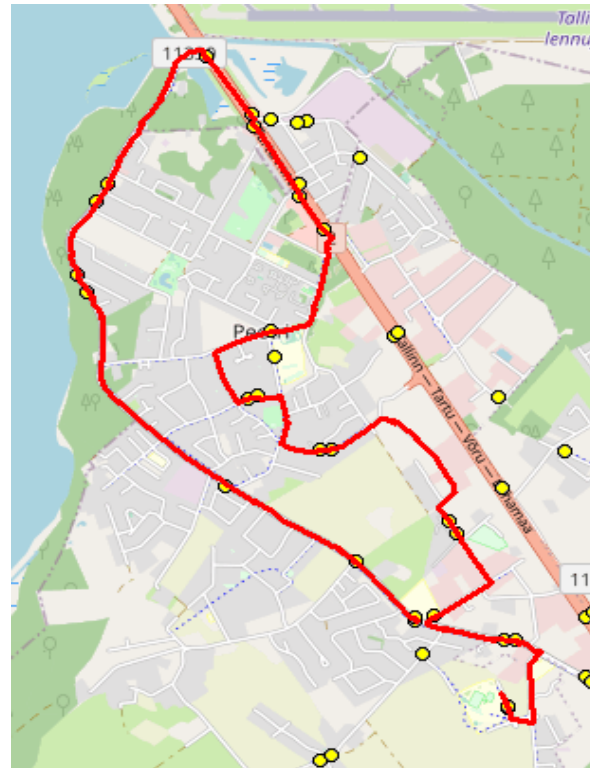

**Nr.R10**

**Järveküla - Mõigu - Peetri - Krati - Kindluse**

Sõiduplaan kehtib

**alates 04.03.2024**

Liini teenindab

**Hansabuss AS**

Nr.	Peatus	Reis 01
		R10-04
1	Järveküla kool	07:50
2	Järveküla	07:51
3	Veski	07:53
4	Järveveere	07:56
5	Järvesuu	07:57
6	Pühamägi	07:58
7	Kanali tee	07:59
8	Mõigu	08:00
9	Oomi	08:00
10	Peetri kool	08:03
11	Uusmaa	08:07
12	Vägeva	08:10
13	Krati	08:14
14	Reti tee	08:17
15	Hundisepa	08:17
16	Koolipõllu	08:20