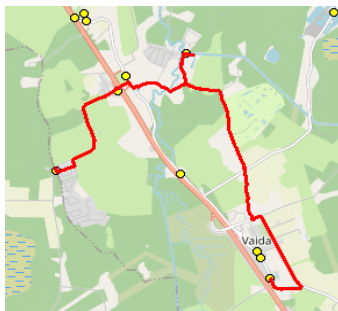

Sõiduplaan kehtib **alates 08.01.2024**  
 Liini teenindab **Hansabuss AS**

Nr.	Peatus	Reis 01	Reis 03
		R5-01	R5-05
1	*Puraviku		07:48
2	*Veskitaguse		07:58
3	*Golfi tee		08:02
4	*Suuresta rist		08:03
5	Eest-Soosalu	07:30	
6	Suursoo	07:31	
7	Raadivõhma	07:35	
8	Pöörasoo	07:37	
9	Suursoo küla	07:40	
10	Urvaste	07:45	
11	Urvaste	07:47	
12	Salu küla	07:49	
13	Lilleoru	07:53	
14	Ellaku	07:55	
15	Vaidasoo	07:56	
16	Vaida Põhikool	07:58	08:07