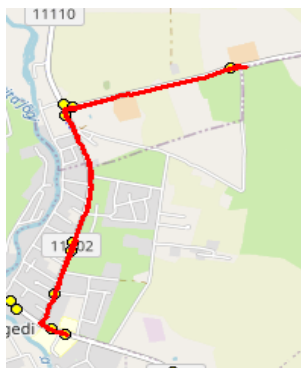

Riigihange nr 261252
Avaliku bussiliiniveo korraldamine Harju maakonna Rae valla bussiliinidel nr 2-8/23006
Kehtib alates 01.09.2023

MTÜ Harjumaa Ühistranspordikeskus
reg 80213342
Meistri 14
13517 Tallinn

AS HANSABUSS
reg 10230847
Paavli tn 6
10412 Tallinn

Harju maakonna Rae valla siseliinid Nr.R12A

Jüri Gümnaasium - Jüri tee - Lagedi kool

Sõiduplaan kehtib **alates 08.01.2024**
Liini teenindab **Hansabuss AS**

Nr.	Peatus	Reis 01
		R12A-03
1	*Jüri Gümnaasium	07:45
2	*Pruuli tee	07:49
3	*Laiakivi	07:51
4	*Külma	07:52
5	*Lagedi haigla	07:53
6	*Lagedi kauplus	07:54
7	*Ülejõe	07:57
8	*Raadiojaama tee	07:59
9	*Lagedi	08:00
10	*Lagedi kool	08:00

Nr.R12A

Lagedi kool - Miku (Kanala) - Lagedi kool

Nr.	Peatus	Reis 02
		R12A-04
1	Lagedi kool	08:05
2	Linnu tee	08:06
3	Lohu	08:06
4	Kanala	08:10
5	Kanala	08:10
6	Lagedi mõis	08:12
7	Lohu	08:14
8	Linnu tee	08:14
9	Lagedi kool	08:15

Märkused

Liini teenindamine toimub ainult koolipäevadel 1-5
Sõitjate sisenemine ja väljumine toimub kõikides liiklusmärgiga 541a tähistatud bussipeatustes

/digitaalselt allkirjastatud/

/digitaalselt allkirjastatud/

MTÜ Põhja-Eesti Ühistranspordikeskus

Vedaja