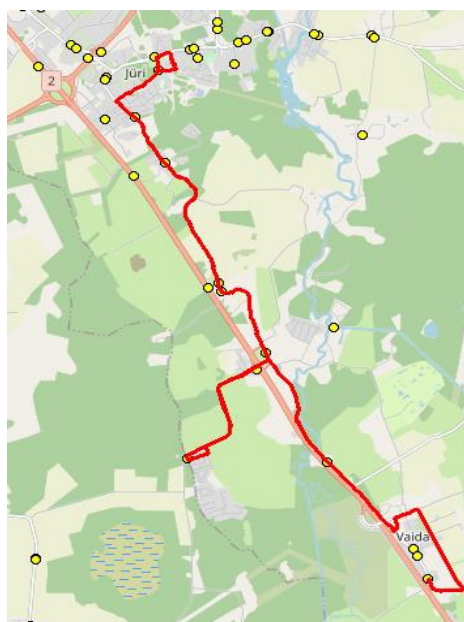

Märkused

Liini teenindamine toimub ainult koolipäevadel 1-5
Sõitjate sisenemine ja väljumine toimub kõikides liiklusemärgiga 541a tähistatud bussipeatustes
ümberistumine liinile R5

/digitaalselt allkirjastatud/

/digitaalselt allkirjastatud/

MTÜ Põhja-Eesti Ühistranspordikeskus

Vedaja