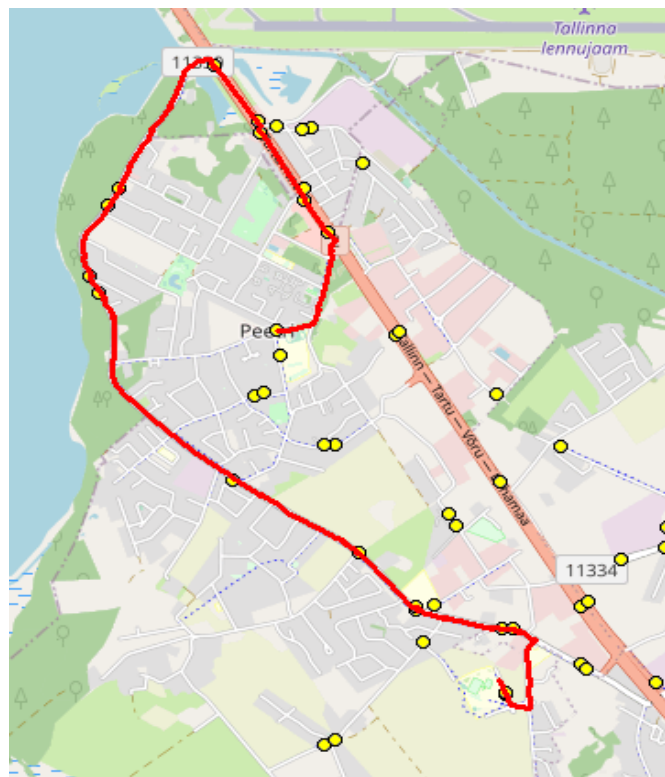

**Nr.R9**

**Kindluse kool - Järveküla kool - Peetri kool**

Sõiduplaan kehtib

**alates 08.01.2024**

Liini teenindab

**Hansabuss AS**

Nr.	Peatus	Reis 01	Reis 03	Reis 05
		R9-01	R9-02	R9-03
1	Koolipõllu	13:45	14:45	15:45
2	Hundisepa	13:47	14:47	15:47
3	Järveküla kool	13:48	14:48	15:48
4	Järveküla	13:48	14:48	15:48
5	Veski	13:49	14:49	15:49
6	Järveveere	13:51	14:51	15:51
7	Järvesuu	13:52	14:52	15:52
8	Pühamägi	13:53	14:53	15:53
9	Kanali tee	13:54	14:54	15:54
10	Mõigu	13:55	14:55	15:55
11	Oomi	13:55	14:55	15:55
12	Peetri kool	13:56	14:56	15:56