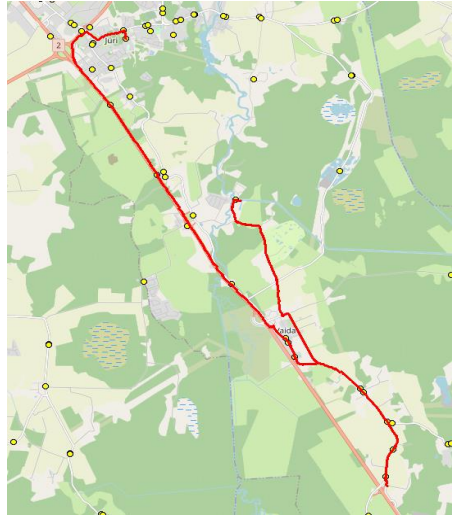

AS HANSABUSS  
 reg 10230847  
 Paavli tn 6  
 10412 Tallinn

**Harju maakonna Rae valla siseliinid**

**Nr.R3**

**Aruvalla - Veskitaguse - Vaida - Jüri GMN**

Sõiduplaan kehtib **alates 08.01.2024**  
 Liini teenindab **Hansabuss AS**

Nr.	Peatus	Reis 01
		R3-04
1	Aruvalla	07:40
2	Allikavälja	07:41
3	Ellaku	07:42
4	Vaidasoo	07:43
5	Golfi tee	07:48
6	Veskitaguse	07:53
7	Golfi tee	07:57
8	Vaida Põhikool	08:02
9	Vaida	08:03
10	Sillaotsa	08:05
11	Kautjala	08:08
12	Vana-Aaviku	08:09
13	Jüri Gümnaasium	08:13