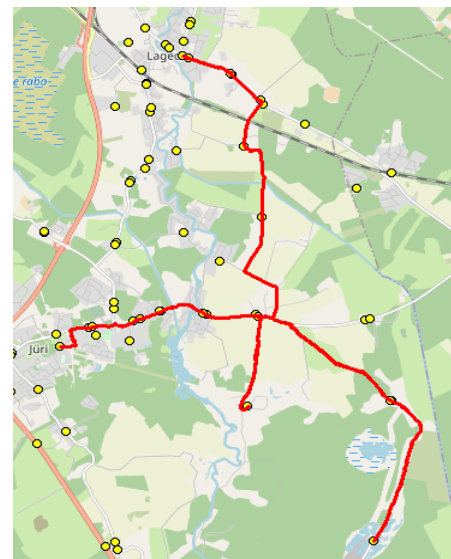

AS HANSABUSS  
 reg 10230847  
 Paavli tn 6  
 10412 Tallinn

**Harju maakonna Rae valla siseliinid**

**Nr.R2**

**Jüri Gümnaasium - Seli - Lagedi kool**

Sõiduplaan kehtib **alates 08.01.2024**  
 Liini teenindab **Hansabuss AS**

Nr.	Peatus	Reis 01	Reis 03	Reis 05
		R2-02	R2-03	R2-04
1	Jüri Gümnaasium	14:25	16:10	17:30
2	Rae	14:29	16:14	17:34
3	Vaskjala	14:30	16:15	17:35
4	Pajupea	14:32	16:17	17:37
5	Kesa tee	14:35	16:20	17:40
6	Rae-Seli	14:40	16:25	17:45
7	Sellijärve	14:44	16:29	17:49
8	Rae-Seli	14:47	16:32	17:52
9	Näkinurga	14:53	16:38	17:58
10	Muuseumi tee ristmik	14:55		
11	Leivajõe aiandusühistu	14:57		
12	Muuseumi tee	15:01	16:40	18:00
13	Tuulevälja	15:02	16:41	18:01
14	Keskküla	15:03	16:42	18:02
15	Lagedi kool	15:04	16:43	18:03