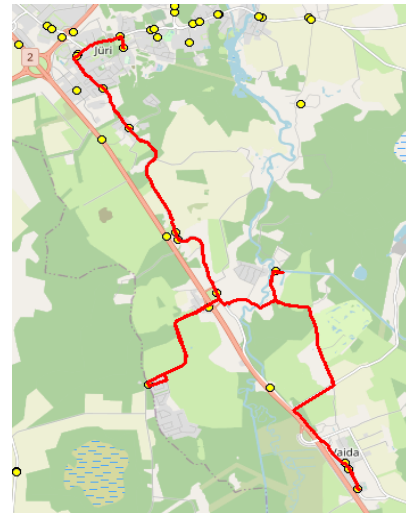

Märkused

Liini teenindamine toimub ainult koolipäevadel 1-5

Sõitjate sisenemine ja väljumine toimub kõikides liiklusrühmaga 541a tähistatud bussipeatustes

ümberistumine liinile R5

/digitaalselt allkirjastatud/

/digitaalselt allkirjastatud/

MTÜ Põhja-Eesti Ühistranspordikeskus

Vedaja