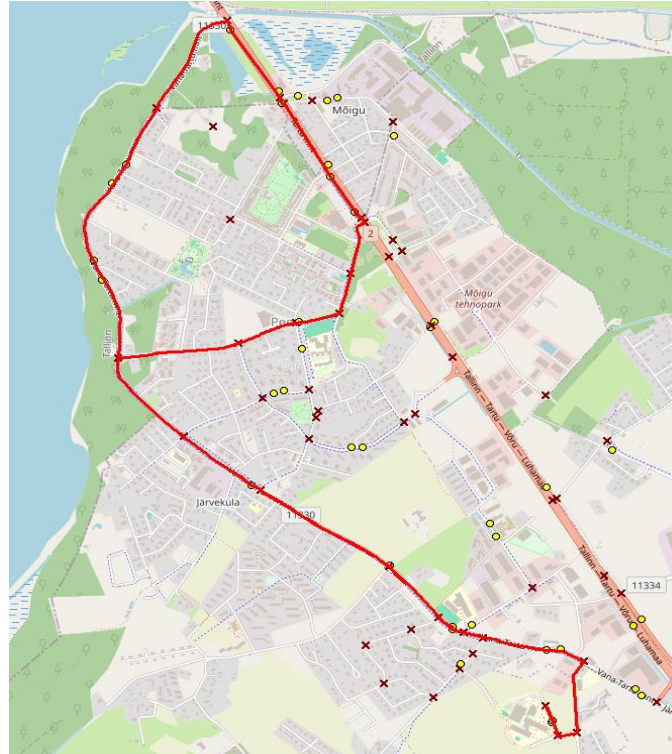

Riigihange nr 261252
Avaliku bussiliiniveo korraldamine Harju maakonna Rae valla bussiliinidel nr 2-8/23006
Kehtib alates 01.09.2023

MTÜ Harjumaa Ühistranspordikeskus
reg 80213342
Meistri 14
13517 Tallinn

AS HANSABUSS
reg 10230847
Paavli tn 6
10412 Tallinn

Harju maakonna Rae valla siseliinid **Nr.R10A**

Järveküla - Mõigu - Peetri - Järveküla - Kindluse

Sõiduplaan kehtib **alates 04.03.2024**
Liini teenindab **Hansabuss AS**

Nr.	Peatus	Reis
		01 R10A-01
1	Järveküla kool	07:50
2	Järveküla	07:51
3	Veski	07:53
4	Järveveere	07:56
5	Järvesuu	07:57
6	Pühamägi	07:58
7	Kanali tee	07:59
8	Mõigu	08:00
9	Oomi	08:00
10	Peetri kool	08:03
11	Veski	08:12
12	Järveküla	08:13
13	Järveküla kool	08:14
14	Hundisepa	08:15
15	Koolipõllu	08:18

Märkused

Liini teenindamine toimub ainult koolipäevadel 1-5
Sõitjate sisenemine ja väljumine toimub kõikides liiklusemärgiga 541a tähistatud bussipeatustes

/digitaalselt allkirjastatud/

/digitaalselt allkirjastatud/

MTÜ Põhja-Eesti Ühistranspordikeskus

Vedaja