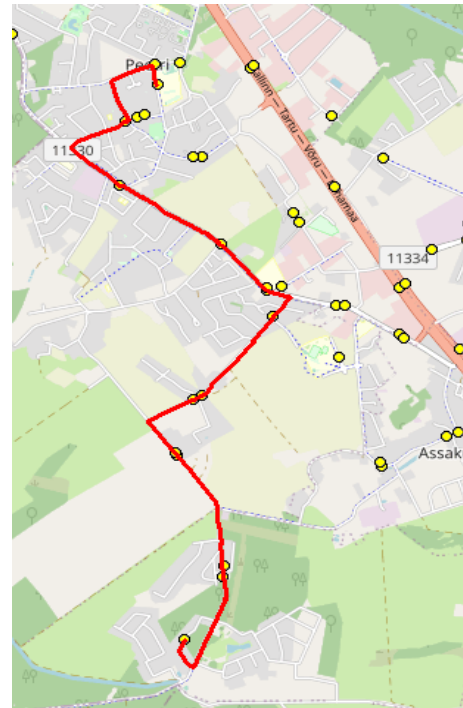

Nr.	Peatus	Reis 01	Reis 03
		R6-01	R6-01
1	Uuesalu	08:00	13:50
2	Orava	08:02	13:52
3	Liiva tee	08:04	13:54
4	Lõo	08:05	13:55
5	Kindluse	08:07	13:57
6	Järveküla kool	08:09	13:59
7	Järveküla	08:09	13:59
8	Veski	08:11	14:01
9	Uusmaa	08:13	14:03
10	Peetri kool	08:14	14:04