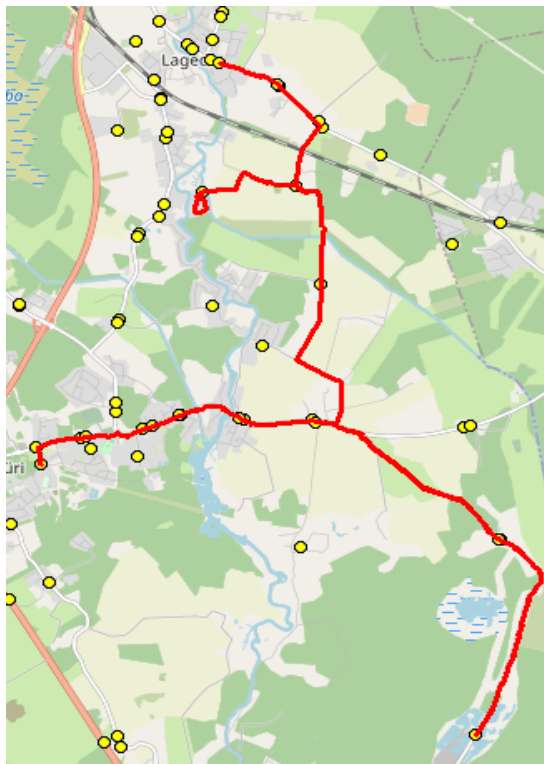

**Nr.R12**

**Lagedi kool - Tuulevälja - Seli - Pajupea - Jüri Gümnaasium**

Sõiduplaan kehtib

**alates 08.01.2024**

Liini teenindab

**Hansabuss AS**

Nr.	Peatus	Reis
		01
1	Lagedi kool	07:35
2	Keskküla	07:36
3	Muuseumi tee ristmik	07:40
4	Leivajõe aiandusühistu	07:43
5	Muuseumi tee	07:46
6	Näkinurga	07:48
7	Rae-Seli	07:57
8	Sellijärve	08:01
9	Rae-Seli	08:05
10	Pajupea	08:09
11	Vaskjala	08:10
12	Rae	08:12
13	Jüri Gümnaasium	08:16