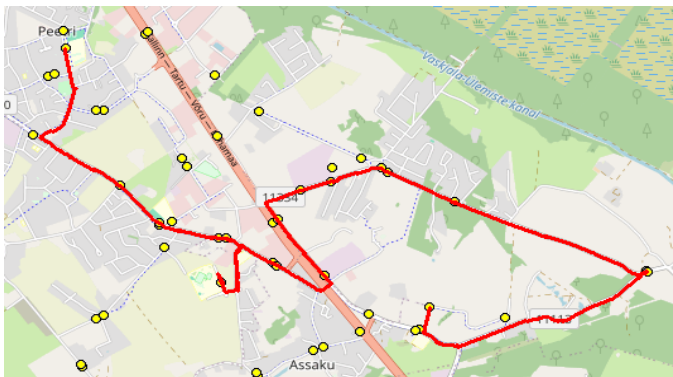

Riigihange nr 261252
Avaliku bussiliiniveo korraldamine Harju maakonna Rae valla bussiliinidel nr 2-8/23006
Kehtib alates 01.09.2023

MTÜ Harjumaa Ühistranspordikeskus
reg 80213342
Meistri 14
13517 Tallinn

AS HANSABUSS
reg 10230847
Paavli tn 6
10412 Tallinn

Harju maakonna Rae valla siseliinid
Rae - Kindluse - Järveküla - Peetri kool

Nr.R7

Sõiduplaan kehtib **alates 15.01.2024**
Liini teenindab **Hansabuss AS**

Nr.	Peatus	Reis
		01 R7-01
1	Rööla tee	07:40
2	Rae mõis	07:43
3	Rae mõis	07:44
4	Jaani	07:46
5	Loopera	07:48
6	Talipihlaka	07:51
7	*Assaku	07:55
8	Koolipõllu	08:00
9	Hundisepa	08:05
10	Järveküla kool	08:07
11	Järveküla	08:09
12	Peetri kool	08:12

Nr.R7

Peetri kool - Järveküla - Kindluse - Rae

Nr.	Peatus	Reis	Reis	Reis
		02 R7-01	04 R7-03	06 R7-02
1	Peetri kool	13:45	14:40	16:25
2	Veski	13:48	14:43	16:28
3	Järveküla	13:49	14:44	16:29
4	Järveküla kool	13:50	14:45	16:30
5	Hundisepa	13:51	14:46	16:31
6	Koolipõllu	13:55	14:50	16:35
7	Turuveski	13:59	14:53	16:38
8	Ööbiku	14:00	14:54	16:39
9	Graniidi	14:01	14:55	16:40
10	Allika	14:01	14:55	16:40
11	Talipihlaka	14:02	14:56	16:41
12	Tammi	14:03	14:57	16:42
13	Nurme	14:07	14:59	16:44
14	Loopera	14:08	15:00	16:45
15	Jaani	14:09	15:01	16:46
16	Rae mõis	14:12	15:03	16:48
17	Rae mõis	14:14	15:05	16:50
18	Rööla tee	14:17	15:09	16:53