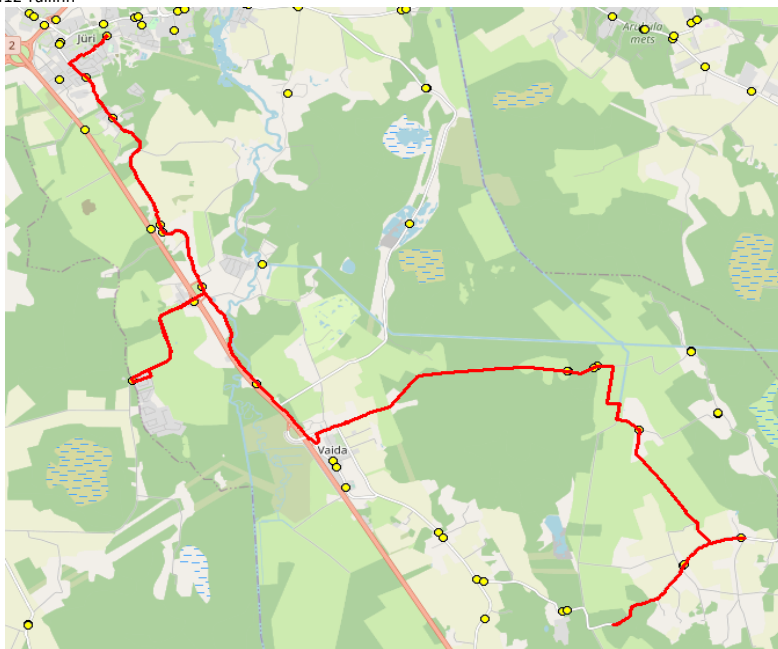

Sõiduplaan kehtib **alates 08.01.2024**  
 Liini teenindab **Hansabuss AS**

Nr.	Peatus	Reis 01
		R4-01
1	Suure-Tamme	07:30
2	Salu küla	07:32
3	Urvaste	07:35
4	Urvaste	07:36
5	Suursoo küla	07:42
6	Suursoo	07:47
7	Eest-Soosalu	07:48
8	Puraviku	08:04
9	Patika	08:08
10	Korba	08:10
11	Kautjala teerist	08:13
12	Aaviku	08:14
13	Jüri Gümnaasium	08:18