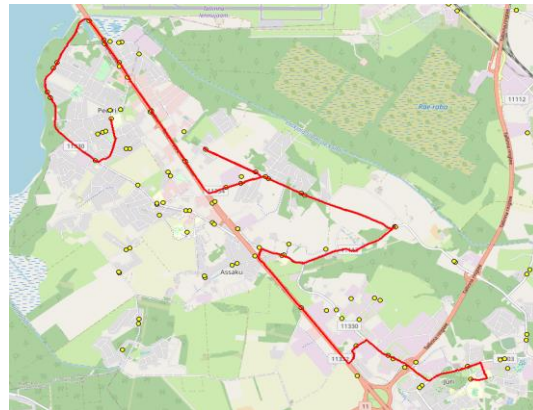

Nr.R1

Jüri Gümnaasium - Rae küla - Peetri

Nr.	Peatus	Reis	
		02	04
		R1-05	R1-04
1	Jüri Gümnaasium	14:30	16:20
2	Põrguvälja	14:33	16:23
3	Sinikivi	14:35	
4	Viadukti tee	14:36	16:25
5	Kungla	14:39	16:27
6	Lehmja kool	14:41	16:29
7	Rae mõis	14:43	16:32
8	Rae mõis	14:44	16:33
9	Jaani	14:47	16:35
10	Loopera	14:48	16:36
11	Tammi	14:49	16:38
12	Nurme	14:50	16:39
13	Talpihlaka	14:53	16:42
14	Annuse	14:55	16:43
15	Peetri	14:56	16:44
16	Möigu	14:57	16:46
17	Kanali tee	14:58	16:46
18	Järvesuu	15:00	16:48
19	Järveveere	15:01	16:49
20	Veski	15:02	16:51
21	Peetri kool	15:04	16:52