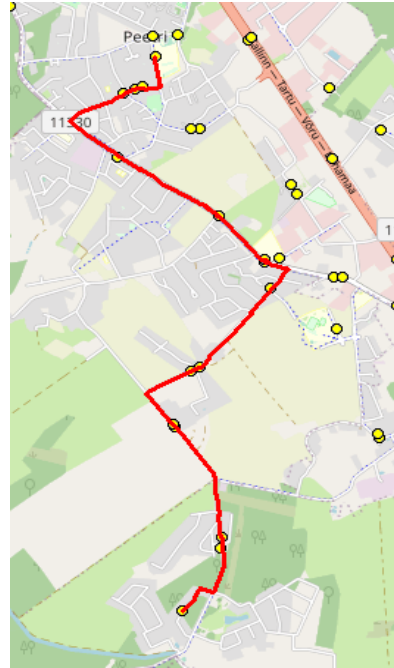

Nr.	Peatus	Reis 01	Reis 03
		R6-01	R6-01
1	Uuesalu	08:00	13:50
2	Orava	08:02	13:52
3	Liiva tee	08:04	13:54
4	Lõo	08:05	13:55
5	Kindluse	08:07	13:57
6	Järveküla kool	08:09	13:59
7	Järveküla	08:09	13:59
8	Veski	08:11	14:01
9	Uusmaa	08:13	14:03
10	Peetri kool	08:14	14:04