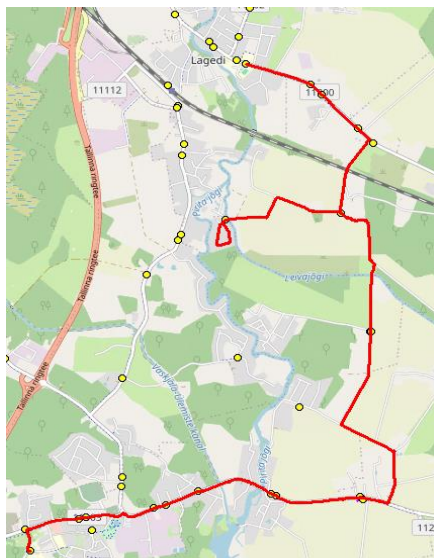

Märkused

Liini teenindamine toimub ainult koolipäevadel 1-5
Sõitjate sisenemine ja väljumine toimub kõikides liiklusräikide 541a tähistatud bussipeatustes

/digitaalselt allkirjastatud/

/digitaalselt allkirjastatud/

MTÜ Põhja-Eesti Ühistranspordikeskus

Vedaja