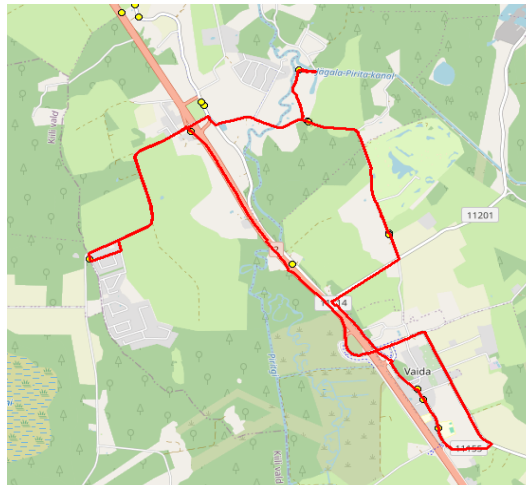

Märkused

Liini teenindamine toimub ainult koolipäevadel 1-5
Sõitjate sisenemine ja väljumine toimub kõikides liiklusmärgiga 541a tähistatud bussipeatustes

Ümberistumine liinilt R3 ja R4

/digitaalselt allkirjastatud/

/digitaalselt allkirjastatud/

MTÜ Põhja-Eesti Ühistranspordikeskus

Vedaja