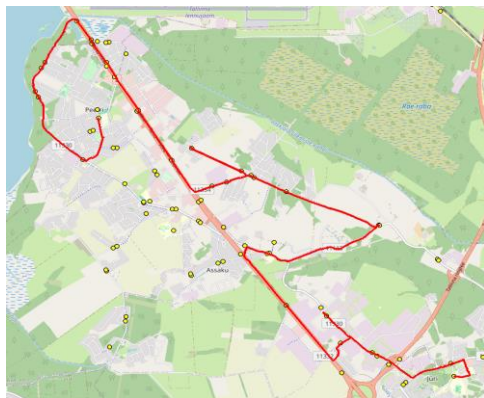

Nr.R1

Jüri Gümnaasium - Rae küla - Peetri

Nr.	Peatus	Reis
		02 R1-05
1	Jüri Gümnaasium	11:40
2	Põrguvälja	11:43
3	Sinikivi	11:45
4	Viadukti tee	11:46
5	Kungla	11:49
6	Lehmja kool	11:51
7	Rae mõis	11:53
8	Rae mõis	11:54
9	Jaani	11:57
10	Loopera	11:58
11	Tammi	11:59
12	Nurme	12:01
13	Talpihlaka	12:05
14	Annuse	12:07
15	Peetri	12:08
16	Mõigu	12:09
17	Kanali tee	12:10
18	Järvesuu	12:12
19	Järveveere	12:13
20	Veski	12:15
21	Peetri kool	12:18