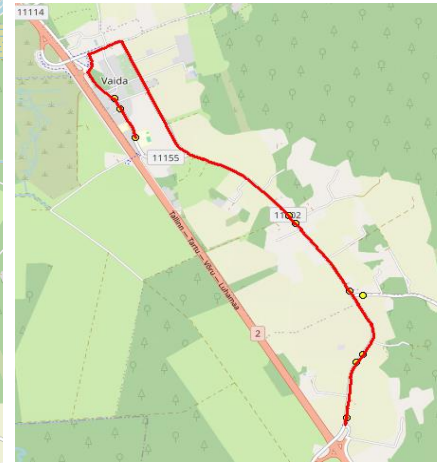

Märkused

Liini teenindamine toimub ainult koolipäevadel 1-5
Sõitjate sisenemine ja väljumine toimub kõikides liiklusmärgiga 541a tähistatud bussipeatustes

Ümberistumine liinilt R3 ja R4

/digitaalselt allkirjastatud/

/digitaalselt allkirjastatud/

MTÜ Põhja-Eesti Ühistranspordikeskus

Vedaja