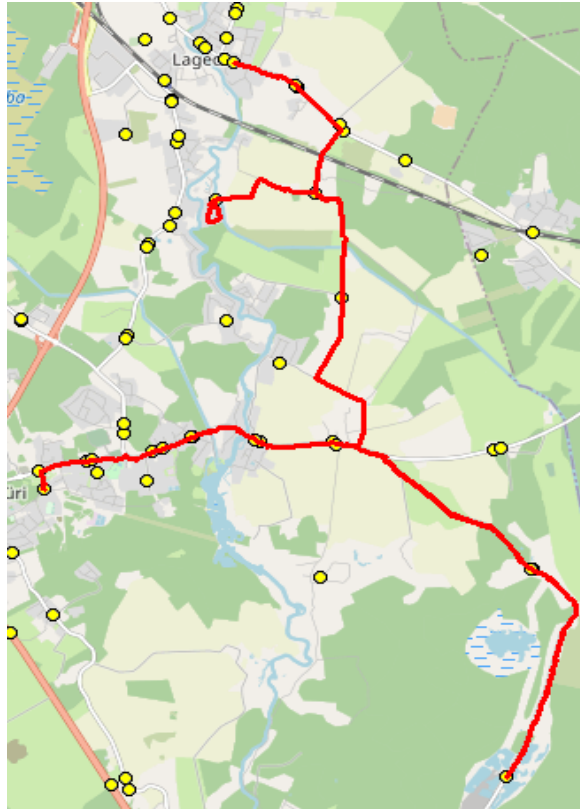

Nr.R12

Lagedi kool - Tuulevälja - Seli - Pajupea - Jüri Gümnaasium

Sõiduplaan kehtib

ainult 02.09.2024

Liini teenindab

Hansabuss AS

Nr.	Peatus	Reis 01
		R12-03
1	Lagedi kool	08:40
2	Keskküla	08:41
3	Muuseumi tee ristmik	08:43
4	Leivajõe aiandusühistu	08:47
5	Muuseumi tee	08:50
6	Näkinurga	08:52
7	Rae-Seli	08:59
8	Sellijärve	09:04
9	Rae-Seli	09:08
10	Pajupea	09:12
11	Vaskjala	09:13
12	Rae	09:14
13	Jüri Gümnaasium	09:18