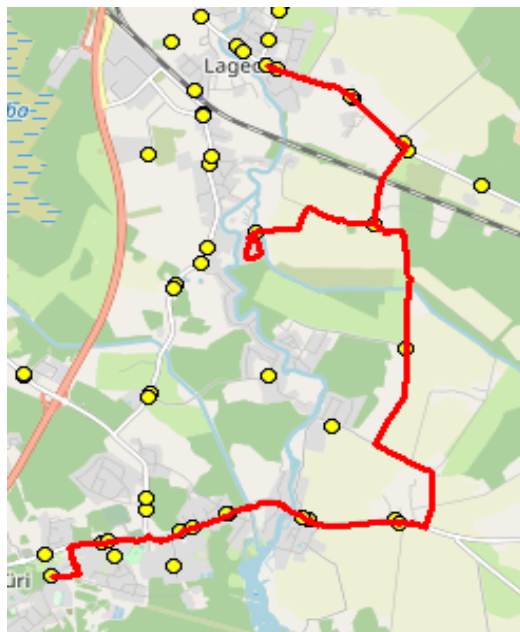

Nr.R11A

Jüri Gümnaasium - Pajupea - Tuulevälja - Lagedi kool

Sõiduplaan kehtib

ainult 02.09.2024

Liini teenindab

Hansabuss AS

Nr.	Peatus	Reis 01
		R11A-01
1	Jüri Gümnaasium	09:20
2	Rae	09:24
3	Vaskjala	09:25
4	Pajupea	09:26
5	Näkinurga	09:30
6	Muuseumi tee ristmik	09:32
7	Leivajõe aiandusühistu	09:34
8	Muuseumi tee	09:39
9	Tuulevälja	09:40
10	Keskküla	09:41
11	Lagedi kool	09:42