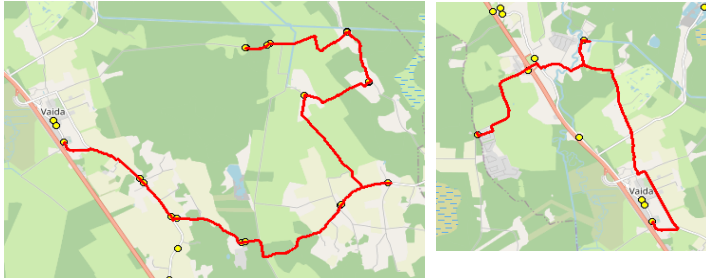

MTÜ Harjumaa Ühistranspordikeskus
 reg 80213342
 Meistri 14
 13517 Tallinn

AS HANSABUSS
 reg 10230847
 Paavli tn 6
 10412 Tallinn

Harju maakonna Rae valla siseliinid Nr.R5

Suursoo - Veskitaguse - Urvaste - Ellaku - Vaida

Sõiduplaan kehtib **ainult 02.09.2024**
 Liini teenindab **Hansabuss AS**

Nr.	Peatus	Reis	Reis
		01	03
		R5-01	R5-05
1	*Puraviku		08:25
2	*Veskitaguse		08:34
3	*Kopa		08:36
4	*Golfi tee		08:38
5	*Suuresta rist		08:39
6	Eest-Soosalu	08:15	
7	Suursoo	08:16	
8	Raadvõhma	08:20	
9	Pöörasoo	08:22	
10	Suursoo küla	08:24	
11	Urvaste	08:29	
12	Urvaste	08:30	
13	Salu küla	08:32	
14	Lilleoru	08:36	
15	Ellaku	08:38	
16	Vaidasoo	08:39	
17	Vaida Põhikool	08:41	08:43

Nr.R5

Vaida - Veskitaguse - Suursoo - Urvaste - Salu - Vaida

Nr.	Peatus	Reis	Reis
		R5-02	R5-05
1	Vaida Põhikool	10:50	12:05
2	Vaida	10:51	12:06
3	Eest-Soosalu	11:00	12:15
4	Suursoo	11:01	12:16
5	Raadvõhma	11:05	12:20
6	Pöörasoo	11:07	12:22
7	Suursoo küla	11:09	12:24
8	Urvaste	11:14	12:29
9	Urvaste	11:15	12:30
10	Salu küla	11:17	12:32
11	Suure-Tamme	11:20	12:35
12	Lilleoru	11:21	12:36
13	Ellaku	11:23	12:38
14	Vaidasoo	11:24	12:39
15	Vaida Põhikool	11:26	12:41