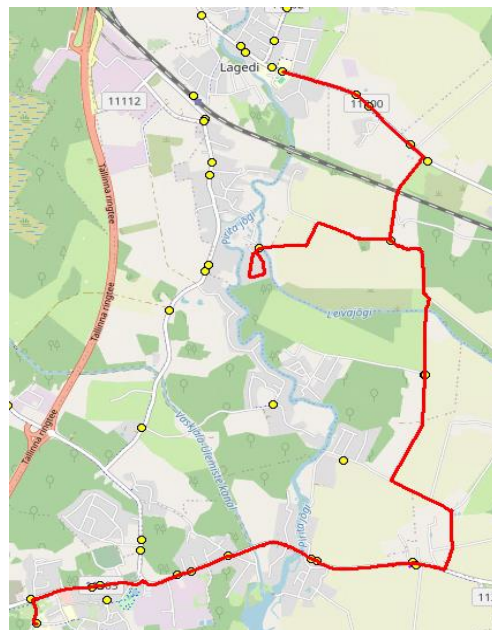

Riigihange nr 261252
Avaliku bussiliiniveo korraldamine Harju maakonna Rae valla bussiliinidel nr 2-8/23006
Kehtib alates 01.09.2023

MTÜ Harjumaa Ühistranspordikeskus
reg 80213342
Meistri 14
13517 Tallinn

AS HANSABUSS
reg 10230847
Paavli tn 6
10412 Tallinn

Harju maakonna Rae valla siseliinid

Nr.R13

Jüri Gümnaasium - Vaadi - Lagedi - Lagedi kool

Sõiduplaan kehtib **ainult 02.09.2024**
Liini teenindab **Hansabuss AS**

Nr.	Peatus	Reis
		01
		R13-01
1	*Jüri Gümnaasium	11:35
2	*Vaadi	11:42
3	*Pruuli tee	11:43
4	*Laiakivi	11:44
5	*Külma	11:45
6	*Lagedi haigla	11:46
7	*Lagedi kauplus	11:46
8	*Ülejõe	11:50
9	*Raadiojaama tee	11:51
10	*Lagedi	11:52
11	*Lagedi kool	11:52

Nr.R13

Lagedi kool - Tuulevälja - Jüri Gümnaasium

Nr.	Peatus	Reis
		02
		R13-01
1	Lagedi kool	12:20
2	Keskküla	12:21
3	*Muuseumi tee ristmik	12:23
4	*Leivajõe aiandusühistu	12:25
5	Muuseumi tee	12:29
6	Näkinurga	12:31
7	Pajupea	12:34
8	Vaskjala	12:35
9	Rae	12:36
10	Jüri Gümnaasium	12:41

Märkused

Liini teenindamine toimub ainult koolipäevadel 1-5
Sõitjate sisenemine ja väljumine toimub kõikides liiklusemärgiga 541a tähistatud bussipeatustes

/digitaalselt allkirjastatud/

/digitaalselt allkirjastatud/

MTÜ Põhja-Eesti Ühistranspordikeskus

Vedaja