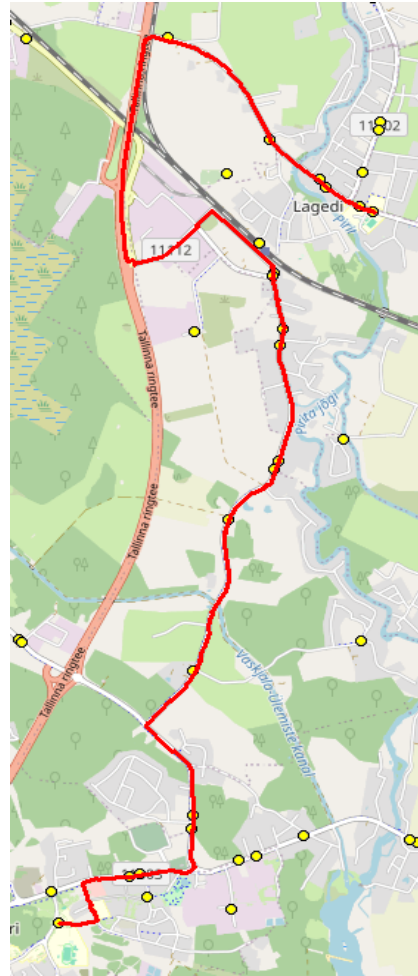

Riigihange nr 261252
Avaliku bussiliiniveo korraldamine Harju maakonna Rae valla bussiliinidel nr 2-8/23006
Kehtib alates 01.09.2023

MTÜ Harjumaa Ühistranspordikeskus
reg 80213342
Meistri 14
13517 Tallinn

AS HANSABUSS
reg 10230847
Paavli tn 6
10412 Tallinn

Harju maakonna Rae valla siseliinid **Nr.R12A**

Jüri Gümnaasium - Jüri tee - Lagedi kool

Sõiduplaan kehtib **ainult 02.09.2024**
Liini teenindab **Hansabuss AS**

Nr.	Peatus	Reis
		01
1	*Jüri Gümnaasium	09:20
2	*Pruuli tee	09:25
3	*Laiakivi	09:26
4	*Külma	09:26
5	*Lagedi haigla	09:27
6	*Lagedi kauplus	09:28
7	*Ülejõe	09:31
8	*Raadiojaama tee	09:33
9	*Lagedi	09:34
10	*Lagedi kool	09:34

Nr.R12A

Lagedi kool - Miku (Kanala) - Lagedi kool

Nr.	Peatus	Reis
		02
1	Lagedi kool	09:35
2	Linnu tee	09:36
3	Lohu	09:36
4	Lagedi mõis	09:38
5	Kanala	09:40
6	Kanala	09:40
7	Lagedi mõis	09:42
8	Lohu	09:44
9	Linnu tee	09:44
10	Lagedi kool	09:45

Märkused

Liini teenindamine toimub ainult koolipäevadel 1-5

Sõitjate sisenemine ja väljumine toimub kõikides liiklusemärgiga 541a tähistatud bussipeatustes

/digitaalselt allkirjastatud/

/digitaalselt allkirjastatud/

MTÜ Põhja-Eesti Ühistranspordikeskus

Vedaja