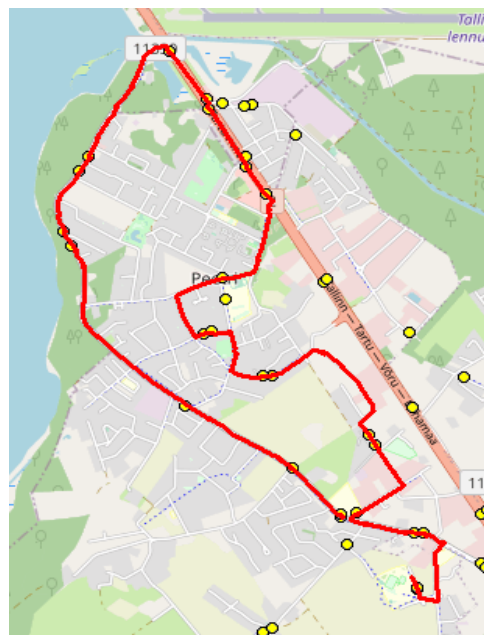

Riigihange nr 261252

Avaliku bussiliiniveo korraldamine Harju maakonna Rae valla bussiliinidel nr 2-8/23006

Kehtib alates 01.09.2023

MTÜ Harjumaa Ühistranspordikeskus

reg 80213342

Meistri 14

13517 Tallinn

AS HANSABUSS

reg 10230847

Paavli tn 6

10412 Tallinn

Harju maakonna Rae valla siseliinid

Nr.R10

Järveküla - Mõigu - Peetri - Krati - Kindluse

Sõiduplaan kehtib

ainult 02.09.2024

Liini teenindab

Hansabuss AS

Nr.	Peatus	Reis
		01
		R10-01
1	Järveküla kool	07:50
2	Järveküla	07:51
3	Veski	07:52
4	Järveveere	07:56
5	Järvesuu	07:57
6	Pühamägi	07:59
7	Kanali tee	07:59
8	Mõigu	08:00
9	Oomi	08:00
10	Peetri kool	08:05
11	Uusmaa	08:08
12	Vägeva	08:10
13	Krati	08:12
14	Reti tee	08:15
15	Hundisepa	08:17
16	Koolipõllu	08:20

1.tund
buss-tund vahe

Peetri	Järveküla	Kindluse
08:30	08:30	08:30
00:24	00:14	00:09

Märkused

Liini teenindamine toimub ainult koolipäevadel 1-5

Sõitjate sisenemine ja väljumine toimub kõikides liiklusemärgiga 541a tähistatud bussipeatustes

/digitaalselt allkirjastatud/

/digitaalselt allkirjastatud/

MTÜ Põhja-Eesti Ühistranspordikeskus

Vedaja