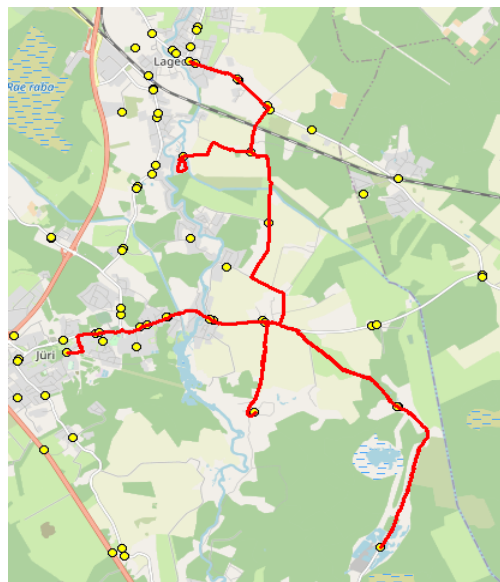

AS HANSABUSS
 reg 10230847
 Paavli tn 6
 10412 Tallinn

Harju maakonna Rae valla siseliinid

Nr.R2

Jüri Gümnaasium - Seli - Lagedi kool

Sõiduplaan kehtib **ainult 02.09.2024**
 Liini teenindab **Hansabuss AS**

Nr.	Peatus	Reis 01
		R2-02
1	Jüri Gümnaasium	11:35
2	Rae	11:39
3	Vaskjala	11:40
4	Pajupea	11:41
5	Kesa tee	11:44
6	Rae-Seli	11:51
7	Selljärve	11:55
8	Rae-Seli	11:58
9	Näkinurga	12:05
10	Muuseumi tee ristmik	12:07
11	Leivajõe aiandusühistu	12:09
12	Muuseumi tee	12:13
13	Tuulevälja	12:14
14	Keskküla	12:15
15	Lagedi kool	12:16