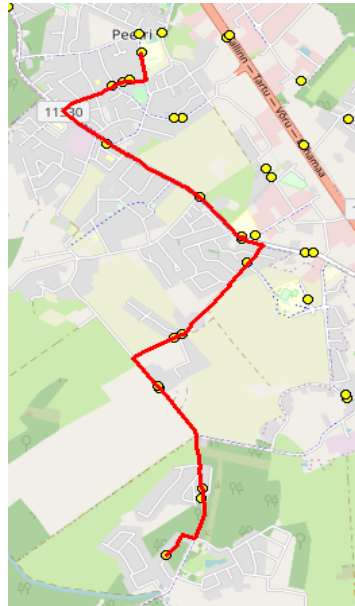

MTÜ Harjumaa Ühistranspordikeskus
reg 80213342
Meistri 14
13517 Tallinn

AS HANSABUSS
reg 10230847
Paavli tn 6
10412 Tallinn

Rae valla siseliin

Nr.R6

Uuesalu - Peetri kool

Sõiduplaan kehtib **ainult 02.09.2024**
Liini teenindab **Hansabuss AS**

Nr.	Peatus	Reis 01	Reis 03
		R6-01	R6-01
1	Uuesalu	08:00	13:55
2	Orava	08:02	13:57
3	Liiva tee	08:04	13:59
4	Lõo	08:05	14:00
5	Kindluse	08:06	14:01
6	Järveküla kool	08:09	14:04
7	Järveküla	08:10	14:05
8	Veski	08:11	14:06
9	Uusmaa	08:13	14:08
10	Peetri kool	08:14	14:09

	Peetri	Järvekü	Kindluse
1.tund	08:30	08:30	08:30
buss-tund vahe	00:15	00:20	00:23

Lisaks maakonna avalik liin 162 Uuesalu - Kindluse - Peetri - Tallinn, millega tagatud teenus Uuesalust kooli jõudmiseks. Vt lisa liin 162 sõiduplaan