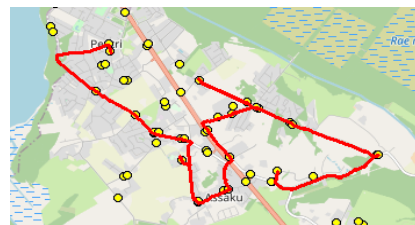

	Peetri	Järveküla	Kindluse
1.tund	08:30	08:30	08:30
buss-tund vahe	00:13	00:18	00:27

Nr.R7

Peetri kool - Järveküla - Kindluse - Rae

Nr.	Peatus	Reis 02	Reis 04	Reis 06
		R7-01	R7-03	R7-02
1	Peetri kool	13:45	14:40	16:25
2	uus peatus - nimi määramisel	13:46	14:41	16:26
3	Veski	13:49	14:44	16:29
4	Järveküla	13:50	14:45	16:30
5	Järveküla kool	13:51	14:46	16:31
6	Hundisepa	13:52	14:47	16:32
7	Koolipõllu	13:55	14:50	16:35
8	Turuveski	13:59	14:53	16:38
9	Ööbiku	14:00	14:54	16:39
10	Graniidi	14:01	14:55	16:40
11	Allika	14:01	14:55	16:40
12	Talpihlaka	14:02	14:56	16:41
13	Tammi	14:03	14:57	16:42
14	Nurme	14:05	14:59	16:44
15	Loopera	14:07	15:01	16:46
16	Jaani	14:08	15:02	16:47
17	Rae mõis	14:10	15:04	16:49
18	Rae mõis	14:11	15:05	16:50
19	Rööla tee	14:14	15:08	16:53

	5.tund	6.tund	Peetri 7.tund	8.tund
tund-buss vahe	13:25	14:20	15:15	16:05
	00:20	00:20		00:20

	5.tund	6.tund	Järveküla 7.tund	8.tund
tund-buss vahe	13:25	14:20	15:15	16:10
	00:26	00:26		00:21

	5.tund	6.tund	Kindluse 7.tund	8.tund
tund-buss vahe	13:35	14:30	15:25	16:20
	00:20	00:20		00:15