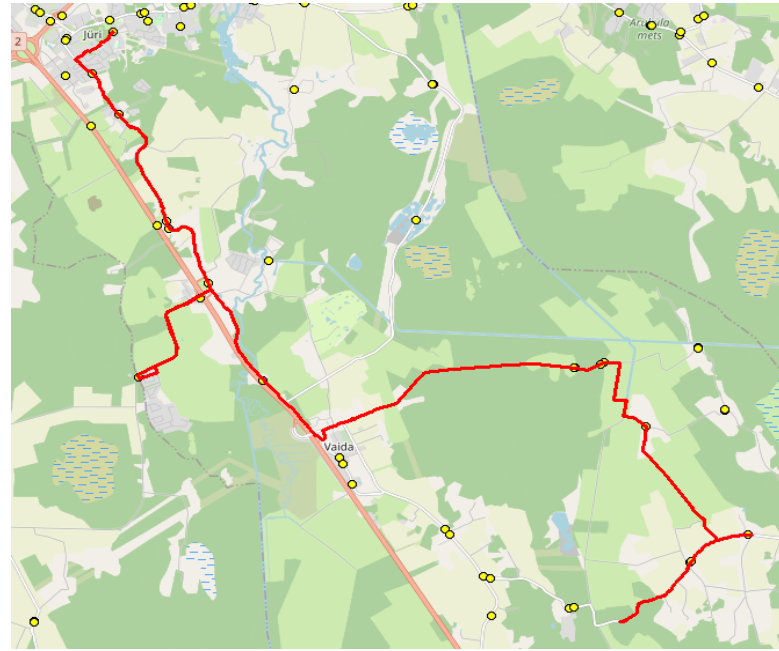

Riigihange nr 261252
Avaliku bussiliiniveo korraldamine Harju maakonna Rae valla bussiliinidel nr 2-8/23006
Kehtib alates 01.09.2023

MTÜ Harjumaa Ühistranspordikeskus
reg 80213342
Meistri 14
13517 Tallinn

AS HANSABUSS
reg 10230847
Paavli tn 6
10412 Tallinn

Harju maakonna Rae valla siseliinid Nr.R4

Salu - Urvaste - Suursoo - Puraviku - Patiku - Aaviku - GMN

Sõiduplaan kehtib **ainult 02.09.2024**
Liini teenindab **Hansabuss AS**

Nr.	Peatus	Reis 01
		R4-01
1	Suure-Tamme	08:40
2	Salu küla	08:42
3	Urvaste	08:44
4	Urvaste	08:45
5	Suursoo küla	08:50
6	Suursoo	08:53
7	Eest-Soosalu	08:54
8	Puraviku	09:11
9	Patika	09:14
10	Korba	09:17
11	Kautjala teerist	09:19
12	Aaviku	09:21
13	Jüri Gümnaasium	09:24

Nr.R4

Jüri Gümnaasium - Aaviku - Puraviku - Vaida

Nr.	Peatus	Reis 02
		R4-02
1	Jüri Gümnaasium	11:30
2	Aaviku	11:35
3	Kautjala teerist	11:36
4	Korba	11:38
5	Patika	11:40
6	Patika	11:40
7	Puraviku	11:45
8	Veskitaguse	11:53
9	Kopa	11:56
10	Golfi tee	11:58
11	Vaida Põhikool	12:03

NB! Veskitaguse sõitjad saavad koju liiniga R4

Urvaste, Suursoo sõitjatel vajalik ümber istuda liinile R5

Märkused

Liini teenindamine toimub ainult koolipäevadel 1-5
Sõitjate sisenemine ja väljumine toimub kõikides liiklusemärgiga 541a tähistatud bussipeatustes
ümberistumine liinile R5

/digitaalselt allkirjastatud/

/digitaalselt allkirjastatud/

MTÜ Põhja-Eesti Ühistranspordikeskus

Vedaja