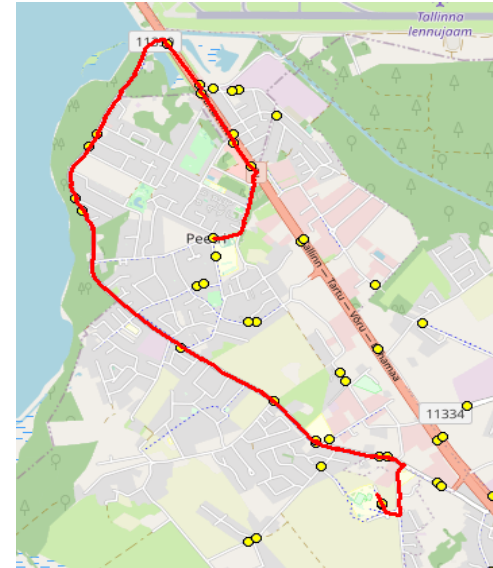

Riigihange nr 261252
Avaliku bussiliiniveo korraldamine Harju maakonna Rae valla bussiliinidel nr 2-8/23006
Kehtib alates 01.09.2023

MTÜ Harjumaa Ühistranspordikeskus
reg 80213342
Meistri 14
13517 Tallinn

AS HANSABUSS
reg 10230847
Paavli tn 6
10412 Tallinn

Harju maakonna Rae valla siseliinid Nr.R9

Kindluse kool - Järveküla kool - Peetri kool

Sõiduplaan kehtib **ainult 02.09.2024**
Liini teenindab **Hansabuss AS**

Nr.	Peatus	Reis 01	Reis 03	Reis 05
		R9-01	R9-02	R9-03
1	Koolipõllu	13:45	14:45	15:45
2	Hundisepa	13:47	14:47	15:47
3	Järveküla kool	13:49	14:49	15:49
4	Järveküla	13:50	14:50	15:50
5	Veski	13:51	14:51	15:51
6	Järveveere	13:53	14:53	15:53
7	Järvesuu	13:54	14:54	15:54
8	Pühamägi	13:55	14:55	15:55
9	Kanali tee	13:56	14:56	15:56
10	Mõigu	13:57	14:57	15:57
11	Oomi	13:57	14:57	15:57
12	Peetri kool	13:59	14:59	15:59

Peetri				
5.tund	6.tund	7.tund	8.tund	
13:25	14:20	15:15	16:05	

tund-buss vahe

Järveküla				
5.tund	6.tund	7.tund	8.tund	
13:25	14:20	15:15	16:10	

tund-buss vahe 00:24 00:29 00:34

Kindluse				
5.tund	6.tund	7.tund	8.tund	
13:35	14:30	15:25	16:20	

tund-buss vahe 00:10 00:15 00:20

Märkused

Liini teenindamine toimub ainult koolipäevadel 1-5
Sõitjate sisenemine ja väljumine toimub kõikides liiklusmärgiga 541a tähistatud bussipeatustes

/digitaalselt allkirjastatud/

/digitaalselt allkirjastatud/

MTÜ Põhja-Eesti Ühistranspordikeskus

Vedaja