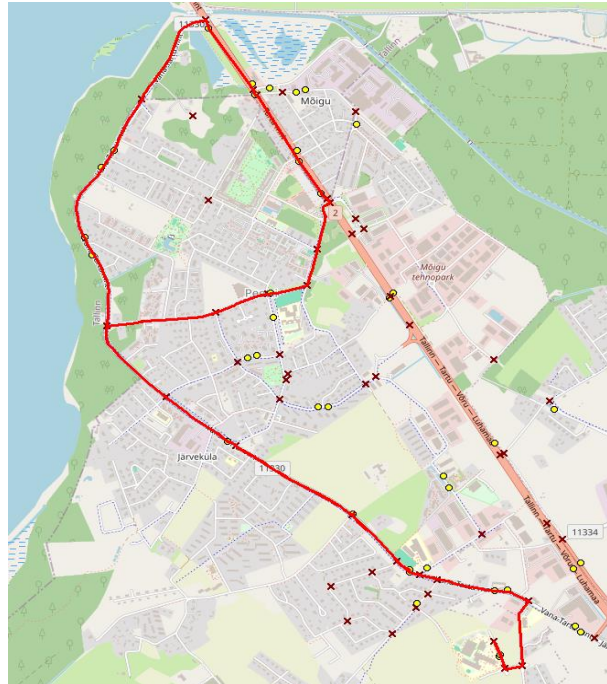

Riigihange nr 261252
Avaliku bussiliiniveo korraldamine Harju maakonna Rae valla bussiliinidel nr 2-8/23006
Kehtib alates 01.09.2023

MTÜ Harjumaa Ühistranspordikeskus
reg 80213342
Meistri 14
13517 Tallinn

AS HANSABUSS
reg 10230847
Paavli tn 6
10412 Tallinn

Harju maakonna Rae valla siseliinid

Nr.R10A

Järveküla - Möigu - Peetri - Järveküla - Kindluse

Sõiduplaan kehtib **ainult 02.09.2024**
Liini teenindab **Hansabuss AS**

Nr.	Peatus	Reis
		01
		R10A-01
1	Järveküla kool	07:50
2	Järveküla	07:51
3	Veski	07:52
4	Järveveere	07:56
5	Järvesuu	07:57
6	Pühamägi	07:59
7	Kanali tee	07:59
8	Möigu	08:00
9	Oomi	08:00
10	Peetri kool	08:05
11	uus peatus - nimi määramisel	08:06
12	Veski	08:09
13	Järveküla	08:10
14	Järveküla kool	08:12
15	Hundisepa	08:14
16	Koolipõllu	08:16

	Peetri	Järveküla	Kindluse
1.tund	08:30	08:30	08:30
buss-tund vahe	00:24	00:15	00:13

Märkused

Liini teenindamine toimub ainult koolipäevadel 1-5
Sõitjate sisenemine ja väljumine toimub kõikides liiklusemärgiga 541a tähistatud bussipeatustes

/digitaalselt allkirjastatud/

/digitaalselt allkirjastatud/

MTÜ Põhja-Eesti Ühistranspordikeskus

Vedaja