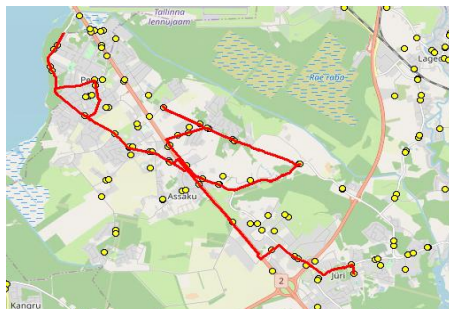

MTÜ Harjumaa Ühistranspordikeskus
reg 80213342
Meistri 14
13517 Tallinn

AS HANSABUSS
reg 10230847
Paavli tn 6
10412 Tallinn

Nr.	Peatus	Reis	
		01 R1-02	03 R1-01
1	Järvesuu		08:35
2	Järveveere		08:36
3	Peetri kool		08:41
4	uus peatus - nimi määramisel		08:42
5	Veski		08:45
6	Järveküla		08:46
7	Järveküla kool		08:47
8	Hundisepa		08:48
9	Assaku		08:49
10	Lehmja kool		08:50
11	Rae mõis		08:53
12	Rae mõis		08:54
13	Jaani		08:56
14	Loopera		08:58
15	Tammi		08:59
16	Nurme		09:01
17	Talpihlaka		09:05
18	Annuse	08:45	
19	Peetri	08:46	
20	Mõigu	08:48	
21	Kanali tee	08:49	
22	Puhamägi	08:52	
23	Kanali tee	08:52	
24	Mõigu	08:53	
25	Oomi	08:53	
26	Peetri	08:55	
27	Annuse	08:56	
28	Assaku	08:58	
29	Lehmja	08:59	09:09
30	Kungla	09:01	09:11
31	Viadukti tee		09:13
32	Põrguvälja		09:14
33	Pildiküla	09:03	
34	Kurna tee	09:09	
35	Väljamäe tee	09:10	
36	Kellamäe	09:12	
37	Jüri Gümnaasium	09:18	09:16