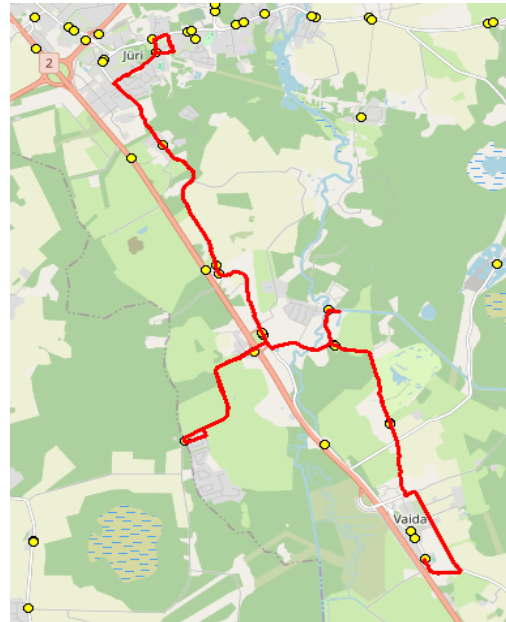

Riigihange nr 261252
Avaliku bussiliiniveo korraldamine Harju maakonna Rae valla bussiliinidel nr 2-8/23006
Kehtib alates 01.09.2023

MTÜ Harjumaa Ühistranspordikeskus
reg 80213342
Meistri 14
13517 Tallinn

AS HANSABUSS
reg 10230847
Paavli tn 6
10412 Tallinn

Harju maakonna Rae valla siseliinid Nr.R4

Salu - Urvaste - Suursoo - Puraviku - Patiku - Aaviku - GMN

Sõiduplaan kehtib **ainult 02.09.2024**
Liini teenindab **Hansabuss AS**

Nr.	Peatus	Reis 01
		R4-01
1	Suure-Tamme	08:40
2	Salu küla	08:42
3	Urvaste	08:44
4	Urvaste	08:45
5	Suursoo küla	08:50
6	Suursoo	08:53
7	Eest-Soosalu	08:54
8	Puraviku	09:11
9	Patika	09:14
10	Korba	09:17
11	Kautjala teerist	09:19
12	Aaviku	09:21
13	Jüri Gümnaasium	09:24

Nr.R4

Jüri Gümnaasium - Aaviku - Puraviku - Vaida

Nr.	Peatus	Reis 02
		R4-02
1	Jüri Gümnaasium	11:30
2	Aaviku	11:35
3	Kautjala teerist	11:36
4	Korba	11:38
5	Patika	11:40
6	Patika	11:40
7	Puraviku	11:45
8	Veskitaguse	11:53
9	Kopa	11:56
10	Golfi tee	11:58
11	Vaida Põhikool	12:03

NB! Veskitaguse sõitjad saavad koju liiniga R4

Urvaste, Suursoo sõitjatel vajalik ümber istuda liinile R5

Märkused

Liini teenindamine toimub ainult koolipäevadel 1-5
Sõitjate sisenemine ja väljumine toimub kõikides liiklusemärgiga 541a tähistatud bussipeatustes
ümberistumine liinile R5

/digitaalselt allkirjastatud/

/digitaalselt allkirjastatud/

MTÜ Põhja-Eesti Ühistranspordikeskus

Vedaja