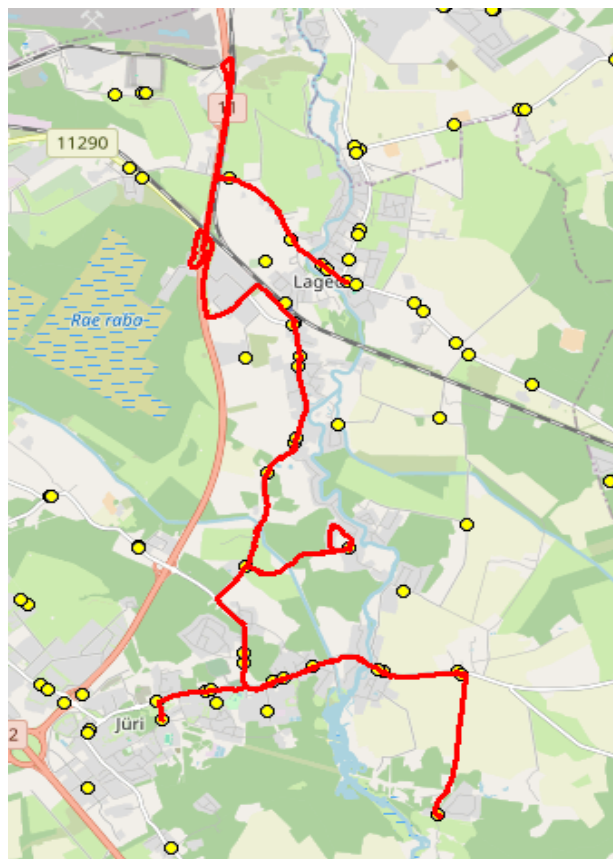

Riigihange nr 261252

Avaliku bussiliiniveo korraldamine Harju maakonna Rae valla bussiliinidel nr 2-8/23006

Kehtib alates 01.09.2023

MTÜ Harjumaa Ühistranspordikeskus

reg 80213342

Meistri 14

13517 Tallinn

AS HANSABUSS

reg 10230847

Paavli tn 6

10412 Tallinn

Harju maakonna Rae valla siseliinid

Nr.R11

Lagedi kool - Lagedi - Kesa - Jüri Gümnaasium

Sõiduplaan kehtib

ainult 02.09.2024

Liini teenindab

Hansabuss AS

Nr.	Peatus	Reis 01
		R11-01
1	*Lagedi kool	08:40
2	*Lagedi	08:41
3	*Raadiojaama tee	08:41
4	*Ülejõe	08:42
5	*Lagedi kauplus	08:51
6	*Lagedi haigla	08:52
7	*Külma	08:53
8	*Laiakivi	08:54
9	*Vaadi	08:58
10	*Pruuli tee	08:59
11	*Rae	09:03
12	*Vaskjala	09:04
13	*Pajupea	09:05
14	*Kesa tee	09:08
15	*Pajupea	09:11
16	*Vaskjala	09:12
17	*Rae	09:13
18	*Jüri Gümnaasium	09:17

Märkused

Liini teenindamine toimub ainult koolipäevadel 1-5

Sõitjate sisenemine ja väljumine toimub kõikides liiklusrärgiga 541a tähistatud bussipeatustes

/digitaalselt allkirjastatud/

/digitaalselt allkirjastatud/

MTÜ Põhja-Eesti Ühistranspordikeskus

Vedaja