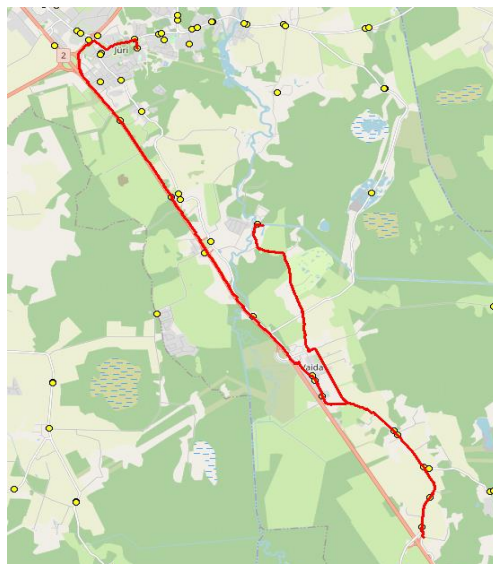

AS HANSABUSS
 reg 10230847
 Paavli tn 6
 10412 Tallinn

Harju maakonna Rae valla siseliinid

Nr.R3

Aruvalla - Veskitaguse - Vaida - Jüri GMN

Sõiduplaan kehtib **ainult 02.09.2024**
 Liini teenindab **Hansabuss AS**

Nr.	Peatus	Reis 01
		R3-04
1	Aruvalla	08:45
2	Allikavälja	08:46
3	Ellaku	08:47
4	Vaidasoo	08:48
5	Golfi tee	08:53
6	Kopa	08:55
7	Veskitaguse	08:58
8	Kopa	09:01
9	Golfi tee	09:03
10	Vaida Põhikool	09:08
11	Vaida	09:09
12	Sillaotsa	09:11
13	Kautjala	09:14
14	Vana-Aaviku	09:15
15	Jüri Gümnaasium	09:19