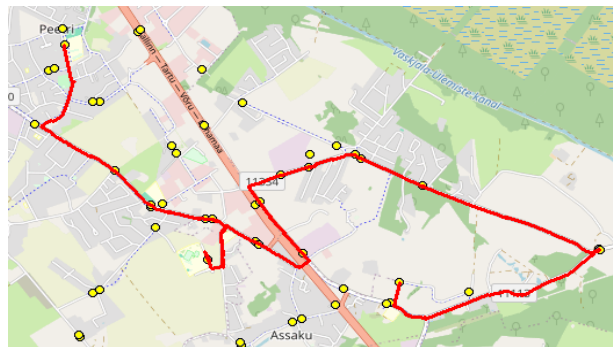

Riigihange nr 261252
Avaliku bussiliiniveo korraldamine Harju maakonna Rae valla bussiliinidel nr 2-8/23006
Kehtib alates 01.09.2023

MTÜ Harjumaa Ühistranspordikeskus
reg 80213342
Meistri 14
13517 Tallinn

AS HANSABUSS
reg 10230847
Paavli tn 6
10412 Tallinn

Harju maakonna Rae valla siseliinid
Rae - Kindluse - Järveküla - Peetri kool

Nr.R7

Sõiduplaan kehtib **ainult 02.09.2024**
Liini teenindab **Hansabuss AS**

Nr.	Peatus	Reis 01
		R7-01
1	*Rööla tee	07:40
2	*Rae mõis	07:44
3	*Rae mõis	07:45
4	*Jaani	07:48
5	*Loopera	07:50
6	*Talpihlaka	07:53
7	*Assaku	07:58
8	*Koolipõllu	08:02
9	*Hundisepa	08:07
10	*Järveküla kool	08:11
11	*Järveküla	08:13
12	*Peetri kool	08:16

	Peetri	Järveküla	Kindluse
1.tund	08:30	08:30	08:30
buss-tund vahe	00:13	00:18	00:27