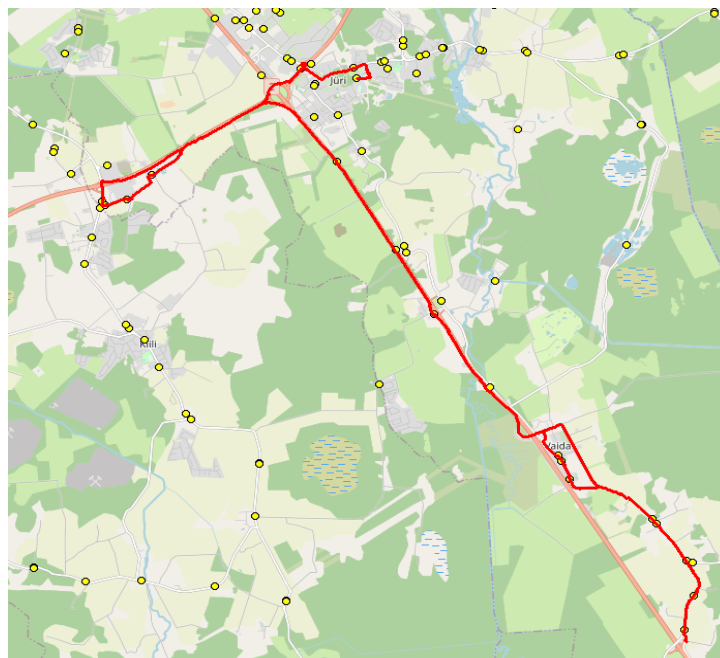

Märkused

Liini teenindamine toimub ainult koolipäevadel 1-5

Sõitjate sisenemine ja väljumine toimub kõikides liiklusemärgiga 541a tähistatud bussipeatustes ümberistumine liinile R5

/digitaalselt allkirjastatud/

/digitaalselt allkirjastatud/

MTÜ Põhja-Eesti Ühistranspordikeskus

Vedaja